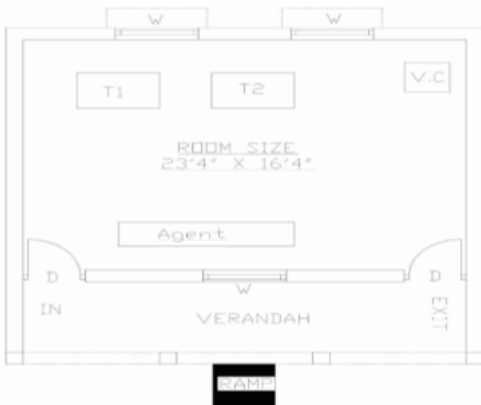

নির্বাচক নিবন্ধন আধিকারিকের স্বাক্ষর

Nazri Naksha

Google Map View

Polling Station Building Front View

Polling Station Front View

Cad View

Key MAP View

1 নাম : সোনেহার বিবি স্বামীর নাম: নূর ইসলাম সেখ বাড়ির নং : n0059 বয়স : 65 লিঙ্গ : মহিলা	WB/40/279/207150 ফটো উপলব্ধ	2 নাম : সাইফুদ্দিন সেখ মায়ের নাম: সোনেহার বিবি বাড়ির নং : n0059 বয়স : 36 লিঙ্গ : পুরুষ	TFM1309418 ফটো উপলব্ধ	3 নাম : জেসমিন সাবিনা খাতুন (বিবি) স্বামীর নাম: বগরুল হাসান সেখ বাড়ির নং : n0327 বয়স : 43 লিঙ্গ : মহিলা	HGD2067668 ফটো উপলব্ধ
4 নাম : সামসিয়া বিবি স্বামীর নাম: গিয়াসউদ্দিন সেখ বাড়ির নং : n0257 বয়স : 34 লিঙ্গ : মহিলা	TFM1297423 ফটো উপলব্ধ	5 নাম : কামনা বিশ্বাস(বেদ্য) স্বামীর নাম: ইন্দ্রজিৎ বেদ্য বাড়ির নং : n0250 বয়স : 41 লিঙ্গ : মহিলা	HGD2143345 ফটো উপলব্ধ	6 নাম : বগরুল হাসান সেখ পিতার নাম: আসাদ আলি সেখ বাড়ির নং : n0324 বয়স : 54 লিঙ্গ : পুরুষ	TFM2329753 ফটো উপলব্ধ
7 নাম : মনিরা বিবি স্বামীর নাম: লতিফুল সেখ বাড়ির নং : n0091 বয়স : 26 লিঙ্গ : মহিলা	TFM2105682 ফটো উপলব্ধ	8 নাম : মছুরা বিবি স্বামীর নাম: মসিদুল সেখ বাড়ির নং : n0091 বয়স : 31 লিঙ্গ : মহিলা	TFM2110054 ফটো উপলব্ধ	9 নাম : এনিচা বিবি স্বামীর নাম: হাসেম সেখ বাড়ির নং : n0107 বয়স : 72 লিঙ্গ : মহিলা	TFM2756005 ফটো উপলব্ধ
10 নাম : হাসান সেখ পিতার নাম: হাসেম সেখ বাড়ির নং : n0107 বয়স : 45 লিঙ্গ : পুরুষ	HGD1371384 ফটো উপলব্ধ	11 নাম : আচিয়া বিবি সেখ স্বামীর নাম: হাসান সেখ বাড়ির নং : n0107 বয়স : 46 লিঙ্গ : মহিলা	HGD1371392 ফটো উপলব্ধ	12 নাম : শেরজান সেখ মায়ের নাম: এমিচা বিবি সেখ বাড়ির নং : n0107 বয়স : 41 লিঙ্গ : পুরুষ	HGD2262343 ফটো উপলব্ধ
13 নাম : চিন্তামণি বিবি স্বামীর নাম: শেরজান সেখ বাড়ির নং : n0107 বয়স : 33 লিঙ্গ : মহিলা	TFM1310119 ফটো উপলব্ধ	14 নাম : তাসমিনা বিবি স্বামীর নাম: সাইফুদ্দিন সেখ বাড়ির নং : এন0059 বয়স : 30 লিঙ্গ : মহিলা	TFM2147809 ফটো উপলব্ধ	15 নাম : আজমা খাতুন পিতার নাম: বগরুল হাসান সেখ বাড়ির নং : এন0324 বয়স : 23 লিঙ্গ : মহিলা	TFM2493955 ফটো উপলব্ধ
16 নাম : মেহেদী হাসান সেখ পিতার নাম: বাগরুল হাসান সেখ বাড়ির নং : এন0324 বয়স : 20 লিঙ্গ : পুরুষ	TFM2710960 ফটো উপলব্ধ	17 নাম : পার্থনা (দাস) দেবনাথ স্বামীর নাম: জগন্নাথ দেবনাথ বাড়ির নং : n0284 বয়স : 33 লিঙ্গ : মহিলা	TFM1983402 ফটো উপলব্ধ	18 নাম : শ্যামলী (দাস) রায় স্বামীর নাম: বিধান রায় বাড়ির নং : n0292 বয়স : 35 লিঙ্গ : মহিলা	TFM1455062 ফটো উপলব্ধ
19 নাম : বিপাশা দেবনাথ স্বামীর নাম: গণেশ দেবনাথ বাড়ির নং : বয়স : 32 লিঙ্গ : মহিলা	TLK1397405 ফটো উপলব্ধ	20 নাম : রেচিচা অধিকারী পিতার নাম: মানবেন্দ্র অধিকারী বাড়ির নং : n0186 বয়স : 21 লিঙ্গ : মহিলা	TFM2631455 ফটো উপলব্ধ	21 নাম : কল্যান অধিকারী পিতার নাম: গোপীনাথ অধিকারী বাড়ির নং : n0186 বয়স : 60 লিঙ্গ : পুরুষ	HGD2550259 ফটো উপলব্ধ
22 নাম : অমরেশ অধিকারী পিতার নাম: গোপীনাথ অধিকারী বাড়ির নং : এন0186 বয়স : 46 লিঙ্গ : পুরুষ	TFM2147247 ফটো উপলব্ধ	23 নাম : মানবেন্দ্র অধিকারী পিতার নাম: গোপীনাথ অধিকারী বাড়ির নং : n0186 বয়স : 51 লিঙ্গ : পুরুষ	HGD2550655 ফটো উপলব্ধ	24 নাম : রীতা অধিকারী স্বামীর নাম: মানবেন্দ্র অধিকারী বাড়ির নং : n0186 বয়স : 43 লিঙ্গ : মহিলা	HGD1987791 ফটো উপলব্ধ
25 নাম : কৌশিক অধিকারী পিতার নাম: গোপীনাথ অধিকারী বাড়ির নং : n0186 বয়স : 44 লিঙ্গ : পুরুষ	HGD1536697 ফটো উপলব্ধ	26 নাম : মৌসুমী অধিকারী স্বামীর নাম: অমরেশ অধিকারী বাড়ির নং : n0186 বয়স : 38 লিঙ্গ : মহিলা	TFM1309434 ফটো উপলব্ধ	27 নাম : বেবী রানী কুণ্ডু স্বামীর নাম: মধুসূদন কুণ্ডু বাড়ির নং : বয়স : 64 লিঙ্গ : মহিলা	HGD2271971 ফটো উপলব্ধ
28 নাম : শ্রী তারকনাথ কুণ্ডু পিতার নাম: মধুসূদন কুণ্ডু বাড়ির নং : n0322 বয়স : 47 লিঙ্গ : পুরুষ	HGD1443829 ফটো উপলব্ধ	29 নাম : শ্রীমতি রীতা কুণ্ডু স্বামীর নাম: তারকনাথ কুণ্ডু বাড়ির নং : n0325 বয়স : 46 লিঙ্গ : মহিলা	HGD1443837 ফটো উপলব্ধ	30 নাম : তন্ময় কুণ্ডু পিতার নাম: তারক কুণ্ডু বাড়ির নং : এন0322 বয়স : 24 লিঙ্গ : পুরুষ	TFM2586618 ফটো উপলব্ধ