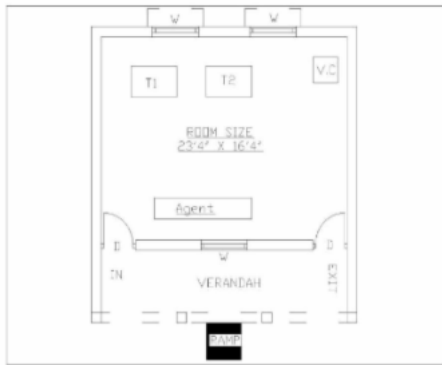

নির্বাচক নিবন্ধন আধিকারিকের স্বাক্ষর

Nazri Naksha

Google Map View

Polling Station Building Front View

Polling Station Front View

Cad View

Key MAP View

1	WB/40/279/132641	TFM1455898	3	HGD2539542	
নাম : মোল্লা সানেজা বিবি স্বামীর নাম: হাদিস মোল্লা বাড়ির নং : n0062 বয়স : 85 লিঙ্গ : মহিলা	ফটো উপলব্ধ	নাম : মকসেদ মোল্লা পিতার নাম: হাদিস বিবি বাড়ির নং : n0062 বয়স : 38 লিঙ্গ : পুরুষ	ফটো উপলব্ধ	নাম : বানু বিবি স্বামীর নাম: বক্রার সেখ বাড়ির নং : n0156 বয়স : 55 লিঙ্গ : মহিলা	ফটো উপলব্ধ
4	TFM1698885	TFM2041945	6	HGD1490440	
নাম : নাইস পারভিন মায়ের নাম: সাবিনা ইয়াসমিন বাড়ির নং : n0115 বয়স : 30 লিঙ্গ : মহিলা	ফটো উপলব্ধ	নাম : কলিম মোল্লা পিতার নাম: কালো মোল্লা বাড়ির নং : n0812 বয়স : 26 লিঙ্গ : পুরুষ	ফটো উপলব্ধ	নাম : মহঃ মনিরুল হক পিতার নাম: জাফর আলি সেখ বাড়ির নং : n0176 বয়স : 48 লিঙ্গ : পুরুষ	ফটো উপলব্ধ
7	TFM2146736	TFM2607810	9	HGD1290261	
নাম : রুনা খাতুন স্বামীর নাম: হাসমত মন্ডল বাড়ির নং : এন0062 বয়স : 26 লিঙ্গ : মহিলা	ফটো উপলব্ধ	নাম : মনোয়ারা বিবি স্বামীর নাম: আমির আলি সেখ বাড়ির নং : n0339 বয়স : 49 লিঙ্গ : মহিলা	ফটো উপলব্ধ	নাম : জসিম আহম্মদ মণ্ডল পিতার নাম: বাবর আলি মণ্ডল বাড়ির নং : এন0109 বয়স : 44 লিঙ্গ : পুরুষ	ফটো উপলব্ধ
10	ZUM0613364	TFM2661346	12	TFM2230829	
নাম : বৈশাখী খাতুন মন্ডল স্বামীর নাম: জসিম আহম্মদ মন্ডল বাড়ির নং : কেশববাটী বয়স : 36 লিঙ্গ : মহিলা	ফটো উপলব্ধ	নাম : সাহেবা খাতুন স্বামীর নাম: বাবর আলি মন্ডল বাড়ির নং : এন0109 বয়স : 64 লিঙ্গ : মহিলা	ফটো উপলব্ধ	নাম : সাবিনাইয়াসমিন বিবি স্বামীর নাম: গোলাম মোস্তফা মণ্ডল বাড়ির নং : n0115 বয়স : 53 লিঙ্গ : মহিলা	ফটো উপলব্ধ
13	TFM2431609	TFM2431765	15	TFM2146751	
নাম : আসমিরা খাতুন স্বামীর নাম: আনিসুর রহমান মন্ডল বাড়ির নং : . বয়স : 31 লিঙ্গ : মহিলা	ফটো উপলব্ধ	নাম : সোনিয়া খাতুন পিতার নাম: গোলাম মোস্তফা সেখ বাড়ির নং : . বয়স : 24 লিঙ্গ : মহিলা	ফটো উপলব্ধ	নাম : নূরবানু খাতুন পিতার নাম: শের আলি সেখ বাড়ির নং : এন001 বয়স : 26 লিঙ্গ : মহিলা	ফটো উপলব্ধ
16	TFM1983691	TFM2042067	18	TFM2042117	
নাম : হামিদা খাতুন স্বামীর নাম: ইজাজুল সেখ বাড়ির নং : n0294 বয়স : 28 লিঙ্গ : মহিলা	ফটো উপলব্ধ	নাম : সাবিনা খাতুন স্বামীর নাম: জালালউদ্দিন মন্ডল বাড়ির নং : N0089 বয়স : 32 লিঙ্গ : মহিলা	ফটো উপলব্ধ	নাম : আদুরী খাতুন স্বামীর নাম: হাসান মল্লিক বাড়ির নং : N0130 বয়স : 26 লিঙ্গ : মহিলা	ফটো উপলব্ধ
19	TFM2042125	TFM2042091	21	TFM2042059	
নাম : মনজিলা খাতুন স্বামীর নাম: মেজাই মল্লিক বাড়ির নং : n0330 বয়স : 28 লিঙ্গ : মহিলা	ফটো উপলব্ধ	নাম : রেশমিরা খাতুন বিবি স্বামীর নাম: সহিদুল সেখ বাড়ির নং : N0071 বয়স : 29 লিঙ্গ : মহিলা	ফটো উপলব্ধ	নাম : তোসলিমা খাতুন(বিবি) স্বামীর নাম: মিন্টু সেখ বাড়ির নং : N0064 বয়স : 28 লিঙ্গ : মহিলা	ফটো উপলব্ধ
22	WB/40/279/132181	TFM0369629	24	TFM0369645	
নাম : অনিমা দাস স্বামীর নাম: অনিল দাস বাড়ির নং : n0014 বয়স : 58 লিঙ্গ : মহিলা	ফটো উপলব্ধ	নাম : হরি দাস পিতার নাম: অনিল দাস বাড়ির নং : n0014 বয়স : 40 লিঙ্গ : পুরুষ	ফটো উপলব্ধ	নাম : টুম্পা দাস স্বামীর নাম: হরি দাস বাড়ির নং : n0014 বয়স : 36 লিঙ্গ : মহিলা	ফটো উপলব্ধ
25	TFM2042026	TFM2041937	27	TFM2232858	
নাম : গনেশ দাস পিতার নাম: সফল দাস বাড়ির নং : N0018 বয়স : 29 লিঙ্গ : পুরুষ	ফটো উপলব্ধ	নাম : প্রদীপ দাস পিতার নাম: করি দাস বাড়ির নং : N0007 বয়স : 26 লিঙ্গ : পুরুষ	ফটো উপলব্ধ	নাম : বিলা দাস স্বামীর নাম: উত্তম দাস বাড়ির নং : n0012 বয়স : 50 লিঙ্গ : মহিলা	ফটো উপলব্ধ
28	TFM1455625	TFM2231975	30	TFM2795482	
নাম : সঞ্জীত দাস পিতার নাম: উত্তম দাস বাড়ির নং : n0012 বয়স : 33 লিঙ্গ : পুরুষ	ফটো উপলব্ধ	নাম : মিরাবালা দাস স্বামীর নাম: রাজকুমার দাস বাড়ির নং : n0013 বয়স : 65 লিঙ্গ : মহিলা	ফটো উপলব্ধ	নাম : বাবলু দাস পিতার নাম: রাজকুমার দাস বাড়ির নং : n0013 বয়স : 48 লিঙ্গ : পুরুষ	ফটো উপলব্ধ