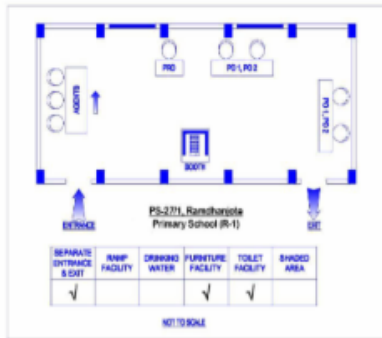

নির্বাচক নিবন্ধন আধিকারিকের স্বাক্ষর

Nazri Naksha

Google Map View

Polling Station Building Front View

Polling Station Front View

Cad View

Key MAP View

1 নাম : কলপানা দেবী অধিকারি স্বামীর নাম: দিলিপ রাম শর্মা বাড়ির নং : না বয়স : 49 লিঙ্গ : মহিলা	CMN0019042 ফটো উপলব্ধ	2 নাম : মমতা বর্মন পিতার নাম: অনিল বর্মন বাড়ির নং : এন0007 বয়স : 31 লিঙ্গ : মহিলা	NTL1380492 ফটো উপলব্ধ	3 নাম : যদু বড়াল পিতার নাম: যমাকাংতা বড়াল বাড়ির নং : এন007 বয়স : 39 লিঙ্গ : পুরুষ	KBK0314435 ফটো উপলব্ধ
4 নাম : গঙ্গা মায়ী স্বামীর নাম: অমর ছেত্রী বাড়ির নং : n0393 বয়স : 62 লিঙ্গ : মহিলা	NTL1838887 ফটো উপলব্ধ	5 নাম : নবাক্ষর দাস পিতার নাম: নাবায়ন চন্দ্র দাস বাড়ির নং : 1 বয়স : 46 লিঙ্গ : পুরুষ	DHL1570996 ফটো উপলব্ধ	6 নাম : রোমা দেবী বড়াল স্বামীর নাম: যদু বড়াল বাড়ির নং : VILL - GOURSING JOTE, P.O বয়স : 30 লিঙ্গ : মহিলা	KBK0382853 ফটো উপলব্ধ
7 নাম : সরন খতিরাদা পিতার নাম: শিঃ ফেমরাজ খতিরাদা বাড়ির নং : UTTAR RAMDHAN JOTE বয়স : 34 লিঙ্গ : পুরুষ	LXD0222760 ফটো উপলব্ধ	8 নাম : মনোজ পিতার নাম: মান সিং বাড়ির নং : প্লট নং 735 বয়স : 50 লিঙ্গ : পুরুষ	LLZ0904375 ফটো উপলব্ধ	9 নাম : মতি অধিকারী স্বামীর নাম: মনু অধিকারী বাড়ির নং : n0397 বয়স : 66 লিঙ্গ : মহিলা	NTL1838895 ফটো উপলব্ধ
10 নাম : হিমালী রায় অধিকারী স্বামীর নাম: অরুণ অধিকারী বাড়ির নং : N0001 বয়স : 31 লিঙ্গ : মহিলা	NGW1696129 ফটো উপলব্ধ	11 নাম : অরুণ অধিকারী পিতার নাম: মৃত ধর্ম্মমোহন অধিকারী বাড়ির নং : n0413 বয়স : 42 লিঙ্গ : পুরুষ	NTL1949437 ফটো উপলব্ধ	12 নাম : সীতামনি উড়াও পিতার নাম: রামধন উড়াও বাড়ির নং : n0216 বয়স : 38 লিঙ্গ : মহিলা	NTL1029149 ফটো উপলব্ধ
13 নাম : ঠাকুর উরাও পিতার নাম: রাফেল উরাও বাড়ির নং : n0079 বয়স : 76 লিঙ্গ : পুরুষ	WB/04/026/648003 ফটো উপলব্ধ	14 নাম : কুমার বিষ্ট পিতার নাম: জিৎ বিষ্ট বাড়ির নং : এন0079 বয়স : 36 লিঙ্গ : পুরুষ	NTL2452373 ফটো উপলব্ধ	15 নাম : সাহিল বিষ্ট পিতার নাম: শের বাহাদুর বিষ্টা বাড়ির নং : এন0079 বয়স : 22 লিঙ্গ : পুরুষ	NTL2419760 ফটো উপলব্ধ
16 নাম : গীতা রয় পিতার নাম: বীনোপী রয় বাড়ির নং : এন0079 বয়স : 31 লিঙ্গ : মহিলা	ZRS1792191 ফটো উপলব্ধ	17 নাম : জাশ্বিনা লাকড়া পিতার নাম: জোয়াকিম লাকড়া বাড়ির নং : n0079 বয়স : 53 লিঙ্গ : মহিলা	NTL1168632 ফটো উপলব্ধ	18 নাম : লোক বাহাদুর বসনত পিতার নাম: লগন বাহাদুর বসনত বাড়ির নং : এন0079 বয়স : 41 লিঙ্গ : পুরুষ	KMY0313502 ফটো উপলব্ধ
19 নাম : পাজু উরাও পিতার নাম: ঠাকুর উরাও বাড়ির নং : n0079 বয়স : 48 লিঙ্গ : পুরুষ	BQT2177178 ফটো উপলব্ধ	20 নাম : সান্তা ওরাও স্বামীর নাম: সঞ্জীত ওরাও বাড়ির নং : n0079 বয়স : 39 লিঙ্গ : মহিলা	BQT3877636 ফটো উপলব্ধ	21 নাম : সঞ্জীত উরাও পিতার নাম: ঠাকুর উরাও বাড়ির নং : n0079 বয়স : 44 লিঙ্গ : পুরুষ	BQT1741750 ফটো উপলব্ধ
22 নাম : রঞ্জিত ওড়াও পিতার নাম: ঠাকুর ওড়াও বাড়ির নং : n0079 বয়স : 46 লিঙ্গ : পুরুষ	BQT2174548 ফটো উপলব্ধ	23 নাম : সুনিতা উরাও স্বামীর নাম: পাজু উরাও বাড়ির নং : n0079 বয়স : 45 লিঙ্গ : মহিলা	BQT2953305 ফটো উপলব্ধ	24 নাম : শর্মিলা উরাও স্বামীর নাম: রনজিৎ উরাও বাড়ির নং : n0079 বয়স : 43 লিঙ্গ : মহিলা	BQT2953313 ফটো উপলব্ধ
25 নাম : মমতা বিষ্ট স্বামীর নাম: কুমার বিষ্ট বাড়ির নং : এন0079 বয়স : 35 লিঙ্গ : মহিলা	NTL2452282 ফটো উপলব্ধ	26 নাম : সুসীতা ওরাও পিতার নাম: রঞ্জীত ওরাও বাড়ির নং : এন0001 বয়স : 23 লিঙ্গ : মহিলা	NTL2225795 ফটো উপলব্ধ	27 নাম : হেলে লাকড়া উরাও স্বামীর নাম: জোয়াকিম উরাও বাড়ির নং : n0079 বয়স : 69 লিঙ্গ : মহিলা	WB/04/026/555335 ফটো উপলব্ধ
28 নাম : গোমা থাপা পিতার নাম: গোপাল থাপা বাড়ির নং : n0079 বয়স : 26 লিঙ্গ : মহিলা	HHG0540377 ফটো উপলব্ধ	29 নাম : গৌরাজ বর্মন পিতার নাম: ক্ষির প্রসাদ বর্মন বাড়ির নং : এন0079 বয়স : 33 লিঙ্গ : পুরুষ	NTL1031210 ফটো উপলব্ধ	30 নাম : বাবলু ওরাও পিতার নাম: রামধন ওরাও বাড়ির নং : n0095 বয়স : 37 লিঙ্গ : পুরুষ	BQT3877776 ফটো উপলব্ধ