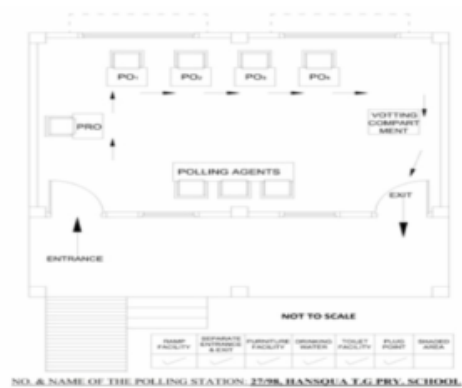

নির্বাচক নিবন্ধন আধিকারিকের স্বাক্ষর

Nazri Naksha

Polling Station Building Front View

Google Map View

Polling Station Front View

Cad View

Key MAP View

বিধানসভা নির্বাচনকেন্দ্রের নং, নাম : 27-ফাসিদেওয়া
ভাগ নং, নাম : 1-ফ্যাক্টরী লাইন, হাঁসখোয়া চা বাগান