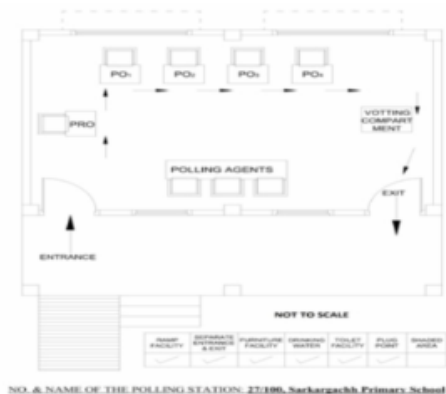

নির্বাচক নিবন্ধন আধিকারিকের স্বাক্ষর

Nazri Naksha

Google Map View

Polling Station Building Front View

Polling Station Front View

Cad View

Key MAP View

1 নাম : মিনা টোপ্পো পিতার নাম: ছাত্ত টোপ্পো বাড়ির নং : এন0085 বয়স : 25 লিঙ্গ : মহিলা	NTL1993146 ফটো উপলব্ধ	Q 2 নাম : মুনায় রায় পিতার নাম: মহেশ্বর চন্দ্র রায় বাড়ির নং : এন0148 বয়স : 25 লিঙ্গ : পুরুষ	NTL1993377 ফটো উপলব্ধ	3 নাম : রুবিত তিকী পিতার নাম: সোমরা তিকী বাড়ির নং : এন0104 বয়স : 30 লিঙ্গ : পুরুষ	NTL1993252 ফটো উপলব্ধ
4 নাম : বুললি টোপ্পো স্বামীর নাম: সুরজন টোপ্পো বাড়ির নং : n0180 বয়স : 35 লিঙ্গ : মহিলা	NTL1979830 ফটো উপলব্ধ	5 নাম : মীরা তিকী মায়ের নাম: চীলো তিকী বাড়ির নং : এন0295 বয়স : 26 লিঙ্গ : মহিলা	NTL1993443 ফটো উপলব্ধ	6 নাম : কুমিতা মিজ পিতার নাম: চামরা মিজ বাড়ির নং : এন0120 বয়স : 25 লিঙ্গ : মহিলা	NTL1993138 ফটো উপলব্ধ
7 নাম : জনসন লাকরা পিতার নাম: ভাইয়া লাল লাকরা বাড়ির নং : নং086 বয়স : 24 লিঙ্গ : পুরুষ	NTL2151561 ফটো উপলব্ধ	8 নাম : বিকাশ ইন্দর পিতার নাম: প্রভোর ইন্দর বাড়ির নং : n0086 বয়স : 30 লিঙ্গ : পুরুষ	NTL1869494 ফটো উপলব্ধ	9 নাম : নিলো খালকো পিতার নাম: সুখোরাম খালকো বাড়ির নং : n0037 বয়স : 27 লিঙ্গ : পুরুষ	NTL1869627 ফটো উপলব্ধ
10 নাম : মিনা ইন্দোয়ার পিতার নাম: প্রভু ইন্দোয়ার বাড়ির নং : n0037 বয়স : 49 লিঙ্গ : মহিলা	BQT1962976 ফটো উপলব্ধ	11 নাম : অমরিতা তিকী স্বামীর নাম: সুলয় তিকী বাড়ির নং : n0037 বয়স : 37 লিঙ্গ : মহিলা	NTL1714344 ফটো উপলব্ধ	12 নাম : মিনসো একা স্বামীর নাম: রূপনা একা বাড়ির নং : n0006 বয়স : 66 লিঙ্গ : মহিলা	WB/04/026/594008 ফটো উপলব্ধ
13 নাম : কাঞ্চী রাই পিতার নাম: বীরখা বাহাদুর রাই বাড়ির নং : নং006 বয়স : 59 লিঙ্গ : মহিলা	NTL1201904 ফটো উপলব্ধ	14 নাম : প্রমিলা একা পিতার নাম: মাসিদাস একা বাড়ির নং : নং 203 বয়স : 23 লিঙ্গ : মহিলা	NTL2228914 ফটো উপলব্ধ	15 নাম : আন্দ্রিয়স একা পিতার নাম: মাইকেল একা বাড়ির নং : n0081 বয়স : 50 লিঙ্গ : পুরুষ	NTL1457258 ফটো উপলব্ধ
16 নাম : লালো একা স্বামীর নাম: চুমলা একা বাড়ির নং : n0314 বয়স : 58 লিঙ্গ : মহিলা	BQT3376043 ফটো উপলব্ধ	17 নাম : রূসেল একা পিতার নাম: কিয়ন একা বাড়ির নং : n0225 বয়স : 28 লিঙ্গ : পুরুষ	NTL1979517 ফটো উপলব্ধ	18 নাম : রূপলাল কুজুর পিতার নাম: বিরসা কুজুর বাড়ির নং : n0018 বয়স : 52 লিঙ্গ : পুরুষ	WB/04/026/594013 ফটো উপলব্ধ
19 নাম : শবিনা টিগগা স্বামীর নাম: শাওনা টিগগা বাড়ির নং : n0018 বয়স : 49 লিঙ্গ : মহিলা	WB/04/026/594034 ফটো উপলব্ধ	20 নাম : রূপসান কুজুর পিতার নাম: ঘুঞ্জ কুজুর বাড়ির নং : n0049 বয়স : 35 লিঙ্গ : মহিলা	NTL1087956 ফটো উপলব্ধ	21 নাম : নির্মালা কুজুর পিতার নাম: ঘুঞ্জ কুজুর বাড়ির নং : n0049 বয়স : 40 লিঙ্গ : মহিলা	NTL1087964 ফটো উপলব্ধ
22 নাম : অনিতা কুজুর স্বামীর নাম: নির্মল কুজুর বাড়ির নং : n0049 বয়স : 35 লিঙ্গ : মহিলা	NTL1510239 ফটো উপলব্ধ	23 নাম : রুস্তাম কুজুর পিতার নাম: ঘুঞ্জ কুজুর বাড়ির নং : n0049 বয়স : 37 লিঙ্গ : পুরুষ	NTL0977181 ফটো উপলব্ধ	24 নাম : পিরিকা কুজুর স্বামীর নাম: কেলেমন বারা বাড়ির নং : n0069 বয়স : 61 লিঙ্গ : মহিলা	WB/04/026/594496 ফটো উপলব্ধ
25 নাম : সুনিতা কুজুর স্বামীর নাম: ইলিয়াস কুজুর বাড়ির নং : n0025 বয়স : 41 লিঙ্গ : মহিলা	BQT3543493 ফটো উপলব্ধ	26 নাম : কবিতা কুজুর স্বামীর নাম: লুকাশ কুজুর বাড়ির নং : n0025 বয়স : 34 লিঙ্গ : মহিলা	NTL1390194 ফটো উপলব্ধ	27 নাম : নির্মালা কুজুর পিতার নাম: ঘুঞ্জ কুজুর বাড়ির নং : n0049 বয়স : 41 লিঙ্গ : পুরুষ	NTL0977165 ফটো উপলব্ধ
28 নাম : এলথেরিউস মিজ পিতার নাম: ছবিলাল মিজ বাড়ির নং : n0025 বয়স : 29 লিঙ্গ : পুরুষ	NTL1635689 ফটো উপলব্ধ	29 নাম : ইলিয়াস কুজুর পিতার নাম: মার্সেল কুজুর বাড়ির নং : n0025 বয়স : 44 লিঙ্গ : পুরুষ	BQT3543485 ফটো উপলব্ধ	30 নাম : পুনাই মিজ পিতার নাম: খারবার মিজ বাড়ির নং : n0018 বয়স : 42 লিঙ্গ : পুরুষ	BQT3365038 ফটো উপলব্ধ