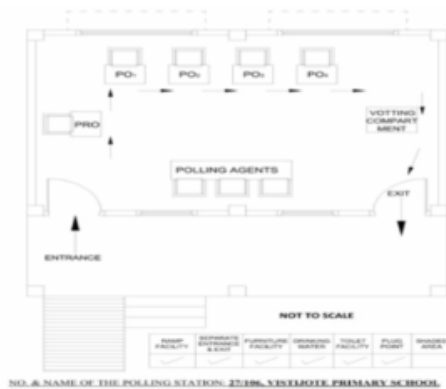

নির্বাচক নিবন্ধন আধিকারিকের স্বাক্ষর

Nazri Naksha

Google Map View

Polling Station Building Front View

Polling Station Front View

Cad View

Key MAP View

বিধানসভা নির্বাচনক্ষেত্রের নং, নাম : 27-ফাসিদেওয়া
ভাগ নং, নাম : 1-গঙ্গারাম মালের ছাট