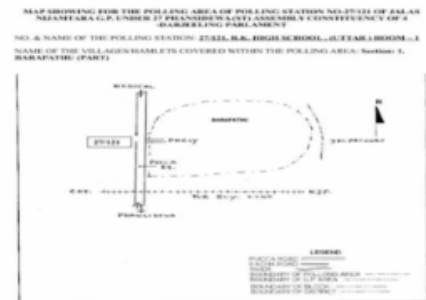

নির্বাচক নিবন্ধন আধিকারিকের স্বাক্ষর

Nazri Naksha

Google Map View

Polling Station Building Front View

Polling Station Front View

Cad View

Key MAP View

1 নাম : চৈতন্য রাজবংশী পিতার নাম : বল্লভ রাজবংশী বাড়ির নং : n0140 বয়স : 50 লিঙ্গ : পুরুষ ফটো উপলব্ধ	WB/04/026/318368	2 নাম : নন্দিতা (আইচ) ঘোষ স্বামীর নাম : নিতাই ঘোষ বাড়ির নং : n0154 বয়স : 39 লিঙ্গ : মহিলা ফটো উপলব্ধ	NTL1398502	3 নাম : ভরত অধিকারি পিতার নাম : তুলসী অধিকারি বাড়ির নং : n0021 বয়স : 38 লিঙ্গ : পুরুষ ফটো উপলব্ধ	BQT3756889
4 নাম : রহান ওরাও পিতার নাম : ওসী ওরাও বাড়ির নং : BARAPATHU RAM JOTE 2 বয়স : 23 লিঙ্গ : পুরুষ ফটো উপলব্ধ	NTL2318285	5 নাম : অনিল ওরাও পিতার নাম : বীর্লু ওরাও বাড়ির নং : সী-84 বয়স : 27 লিঙ্গ : পুরুষ ফটো উপলব্ধ	NTL2234813	6 নাম : পূচকী কর্মকার স্বামীর নাম : সাতাল কর্মকার বাড়ির নং : 124 বয়স : 34 লিঙ্গ : মহিলা ফটো উপলব্ধ	NTL2192185
7 নাম : রবি করয়া পিতার নাম : দুলদুল করয়া বাড়ির নং : n0027 বয়স : 51 লিঙ্গ : পুরুষ ফটো উপলব্ধ	NTL1918200	8 নাম : আবদুল করিম পিতার নাম : সলাম আলি বাড়ির নং : 108 বয়স : 42 লিঙ্গ : পুরুষ ফটো উপলব্ধ	NTL2234953	9 নাম : অখালীয়া খাতুন স্বামীর নাম : সলাম আলি বাড়ির নং : 108 বয়স : 42 লিঙ্গ : মহিলা ফটো উপলব্ধ	MHX2951416
10 নাম : মনোজ কুমার ঘোষ পিতার নাম : বিজয় ঘোষ বাড়ির নং : এ001 বয়স : 27 লিঙ্গ : মহিলা ফটো উপলব্ধ	NTL1999325	11 নাম : তাপস ঘোষ পিতার নাম : যতন ঘোষ বাড়ির নং : n0106 বয়স : 39 লিঙ্গ : পুরুষ ফটো উপলব্ধ	BQT3507126	12 নাম : দুলাল ঘোষ পিতার নাম : নিতাই ঘোষ বাড়ির নং : n0095 বয়স : 66 লিঙ্গ : পুরুষ ফটো উপলব্ধ	WB/04/026/318115
13 নাম : কবিতা ঘোষ পিতার নাম : ধীরেন ঘোষ বাড়ির নং : n0127 বয়স : 49 লিঙ্গ : মহিলা ফটো উপলব্ধ	WB/04/026/318154	14 নাম : সমীর ঘোষ পিতার নাম : জীতেন ঘোষ বাড়ির নং : n0106 বয়স : 32 লিঙ্গ : পুরুষ ফটো উপলব্ধ	NTL1398445	15 নাম : জীতেন ঘোষ পিতার নাম : বৌদ্ধ ঘোষ বাড়ির নং : n0106 বয়স : 55 লিঙ্গ : পুরুষ ফটো উপলব্ধ	WB/04/026/318025
16 নাম : দিলীপ ঘোষ পিতার নাম : যদু ঘোষ বাড়ির নং : n0130 বয়স : 44 লিঙ্গ : পুরুষ ফটো উপলব্ধ	NTL0434803	17 নাম : চঞ্চল ঘোষ স্বামীর নাম : নিতাই ঘোষ বাড়ির নং : n0095 বয়স : 69 লিঙ্গ : মহিলা ফটো উপলব্ধ	WB/04/026/318049	18 নাম : সুরত ঘোষ পিতার নাম : গোপাল ঘোষ বাড়ির নং : n0083 বয়স : 29 লিঙ্গ : পুরুষ ফটো উপলব্ধ	NTL1644236
19 নাম : মাম্পি ঘোষ হালদার স্বামীর নাম : অজিত ঘোষ বাড়ির নং : 00 বয়স : 24 লিঙ্গ : মহিলা ফটো উপলব্ধ	NTL2395739	20 নাম : রিক ঘোষ পিতার নাম : রিতেন ঘোষ বাড়ির নং : 0001 বয়স : 24 লিঙ্গ : পুরুষ ফটো উপলব্ধ	NTL2223535	21 নাম : রুমা ঘোষ (গোপ) স্বামীর নাম : পঙ্কজ ঘোষ বাড়ির নং : n0094 বয়স : 36 লিঙ্গ : মহিলা ফটো উপলব্ধ	NTL1519891
22 নাম : বীসন্তী ঘোষ স্বামীর নাম : কিরণ ঘোষ বাড়ির নং : N0020 বয়স : 26 লিঙ্গ : মহিলা ফটো উপলব্ধ	NTL2050615	23 নাম : ভালো ঘোষ স্বামীর নাম : রবীন্দ্র ঘোষ বাড়ির নং : n0056 বয়স : 59 লিঙ্গ : মহিলা ফটো উপলব্ধ	NTL2086148	24 নাম : মালা ঘোষ স্বামীর নাম : রতন ঘোষ বাড়ির নং : এন্স বয়স : 39 লিঙ্গ : মহিলা ফটো উপলব্ধ	NTL2337764
25 নাম : বাদল ঘোষ পিতার নাম : নারায়ন ঘোষ বাড়ির নং : n0045 বয়স : 57 লিঙ্গ : পুরুষ ফটো উপলব্ধ	WB/04/026/318125	26 নাম : অঞ্জলীরাণী ঘোষ স্বামীর নাম : ননীগোপাল ঘোষ বাড়ির নং : n0044 বয়স : 71 লিঙ্গ : মহিলা ফটো উপলব্ধ	WB/04/026/318081	Q 27 নাম : নমিতা চক্রবর্তী স্বামীর নাম : সুভাষ চক্রবর্তী বাড়ির নং : এন0127 বয়স : 51 লিঙ্গ : মহিলা ফটো উপলব্ধ	GLQ4627964
28 নাম : সঞ্জু ঘোষ পিতার নাম : সুনীল ঘোষ বাড়ির নং : নং0127 বয়স : 25 লিঙ্গ : পুরুষ ফটো উপলব্ধ	NTL2192292	29 নাম : রিনা ঘোষ পিতার নাম : কুমোত ঘোষ বাড়ির নং : এন0105 বয়স : 23 লিঙ্গ : মহিলা ফটো উপলব্ধ	NTL2234888	30 নাম : সুবীর ঘোষ পিতার নাম : জীতেন ঘোষ বাড়ির নং : n0106 বয়স : 36 লিঙ্গ : পুরুষ ফটো উপলব্ধ	NTL1099191