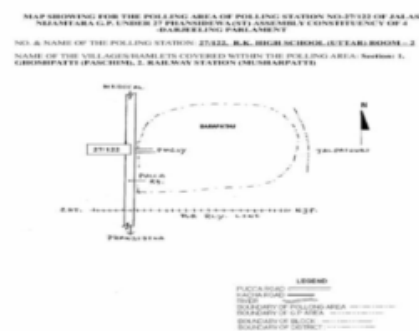

নির্বাচক নিবন্ধন আধিকারিকের স্বাক্ষর

Nazri Naksha

Google Map View

Polling Station Building Front View

Polling Station Front View

Cad View

Key MAP View

1 নাম : কণিকা ঘোষ স্বামীর নাম: সুরজ ঘোষ বাড়ির নং : পাট নং 122 বয়স : 26 লিঙ্গ : মহিলা	ZRS2476885 ফটো উপলব্ধ	2 নাম : ললিতা রায় (বর্মন) স্বামীর নাম: দেবু রায় বাড়ির নং : n0274 বয়স : 32 লিঙ্গ : মহিলা	NTL1295864 ফটো উপলব্ধ	3 নাম : সঞ্জীব ঋষি পিতার নাম: মুন্সুর ঋষি বাড়ির নং : নং 146 বয়স : 25 লিঙ্গ : পুরুষ	NTL2198760 ফটো উপলব্ধ
4 নাম : প্রমিলা ঋষি মায়ের নাম: মঞ্জু ঋষি বাড়ির নং : নং 145 বয়স : 25 লিঙ্গ : মহিলা	NTL2199305 ফটো উপলব্ধ	5 নাম : সুকেশ ঋষি মায়ের নাম: মঞ্জু ঋষি বাড়ির নং : কালারাম জোত বয়স : 21 লিঙ্গ : পুরুষ	NTL2454320 ফটো উপলব্ধ	Q 6 নাম : বিনা ঋষী স্বামীর নাম: রবীন ঋষী বাড়ির নং : বয়স : 45 লিঙ্গ : মহিলা	NTL1644699 ফটো উপলব্ধ
7 নাম : বিনোদ ঋষী পিতার নাম: মুন্সুর ঋষী বাড়ির নং : n0146 বয়স : 32 লিঙ্গ : পুরুষ	NTL1715937 ফটো উপলব্ধ	8 নাম : ছোট্ট ঋষি পিতার নাম: রাম প্রসাদ ঋষি বাড়ির নং : n0145 বয়স : 29 লিঙ্গ : পুরুষ	NTL1644657 ফটো উপলব্ধ	9 নাম : সুধামায়া ঋষি স্বামীর নাম: রাজারাম ঋষি বাড়ির নং : n0144 বয়স : 61 লিঙ্গ : মহিলা	WB/04/026/321717 ফটো উপলব্ধ
10 নাম : লিপি ঋষি স্বামীর নাম: সত্যেন ঋষি বাড়ির নং : n0161 বয়স : 29 লিঙ্গ : মহিলা	NTL1767284 ফটো উপলব্ধ	11 নাম : শিফালী ঋষি স্বামীর নাম: রঞ্জিত ঋষি বাড়ির নং : n0149 বয়স : 32 লিঙ্গ : মহিলা	NTL1398536 ফটো উপলব্ধ	12 নাম : সুগিয়া ঋষি স্বামীর নাম: বিঠাল ঋষি বাড়ির নং : n0149 বয়স : 59 লিঙ্গ : মহিলা	WB/04/026/321713 ফটো উপলব্ধ
13 নাম : ডোমনি ঋষি স্বামীর নাম: মুন্সুর ঋষি বাড়ির নং : n0146 বয়স : 46 লিঙ্গ : মহিলা	BQT1758986 ফটো উপলব্ধ	14 নাম : রবি শঙ্কর ঋষি পিতার নাম: রাজারাম ঋষি বাড়ির নং : n0143 বয়স : 33 লিঙ্গ : পুরুষ	NTL1295435 ফটো উপলব্ধ	15 নাম : জাসোদা দেবী রিষি স্বামীর নাম: রবি শঙ্কর রিষি বাড়ির নং : n0143 বয়স : 30 লিঙ্গ : মহিলা	NTL1767276 ফটো উপলব্ধ
16 নাম : প্রিয়া ঋষি পিতার নাম: রবীন ঋষি বাড়ির নং : কালারাম স্টেশন পাড়া বয়স : 22 লিঙ্গ : মহিলা	NTL2396240 ফটো উপলব্ধ	17 নাম : শেবরী ঋষি স্বামীর নাম: মাধব ঋষি বাড়ির নং : n0148 বয়স : 66 লিঙ্গ : মহিলা	WB/04/026/321715 ফটো উপলব্ধ	18 নাম : মঞ্জু ঋষি স্বামীর নাম: রামপ্রসাদ ঋষি বাড়ির নং : n0145 বয়স : 47 লিঙ্গ : মহিলা	BQT1758978 ফটো উপলব্ধ
19 নাম : ধন ঋষি পিতার নাম: রাজারাম ঋষি বাড়ির নং : এন0143 বয়স : 26 লিঙ্গ : পুরুষ	NTL2000412 ফটো উপলব্ধ	20 নাম : বলি রাম ঋষি পিতার নাম: ডোমা ঋষি বাড়ির নং : নং 147 বয়স : 25 লিঙ্গ : পুরুষ	NTL2198919 ফটো উপলব্ধ	21 নাম : সত্যেন ঋষি পিতার নাম: যুক্তফণ্ট ঋষি বাড়ির নং : n0223 বয়স : 34 লিঙ্গ : পুরুষ	NTL1242015 ফটো উপলব্ধ
22 নাম : রাজু ঋষি পিতার নাম: বরেন্দ্র ঋষি বাড়ির নং : n0149 বয়স : 47 লিঙ্গ : পুরুষ	BQT1759034 ফটো উপলব্ধ	Q 23 নাম : সামীর ওরুও পিতার নাম: সরবন ওরুও বাড়ির নং : ৭০০১ বয়স : 26 লিঙ্গ : পুরুষ	NTL1999804 ফটো উপলব্ধ	24 নাম : শুভঙ্কর কর্মকার পিতার নাম: দেবনাথ কর্মকার বাড়ির নং : n0048 বয়স : 31 লিঙ্গ : পুরুষ	NTL1398825 ফটো উপলব্ধ
25 নাম : মোমিতা ঘোষ পিতার নাম: গজেন ঘোষ বাড়ির নং : নং082 বয়স : 24 লিঙ্গ : মহিলা	NTL2195501 ফটো উপলব্ধ	26 নাম : প্রমিলা কর্মকার স্বামীর নাম: কালু কর্মকার বাড়ির নং : n0082 বয়স : 61 লিঙ্গ : মহিলা	WB/04/026/321002 ফটো উপলব্ধ	27 নাম : লক্ষী কর্মকার স্বামীর নাম: গৌর কর্মকার বাড়ির নং : n0056 বয়স : 59 লিঙ্গ : মহিলা	WB/04/026/321017 ফটো উপলব্ধ
28 নাম : পূজা কর্মকার স্বামীর নাম: শুভঙ্কর কর্মকার বাড়ির নং : n0048 বয়স : 31 লিঙ্গ : মহিলা	NTL1644632 ফটো উপলব্ধ	29 নাম : বুলু ঘোষ স্বামীর নাম: বিষ্ণু ঘোষ বাড়ির নং : n0082 বয়স : 46 লিঙ্গ : মহিলা	BQT1759885 ফটো উপলব্ধ	30 নাম : সারথী কর্মকার স্বামীর নাম: দেবনাথ কর্মকার বাড়ির নং : n0082 বয়স : 51 লিঙ্গ : মহিলা	WB/04/026/321004 ফটো উপলব্ধ