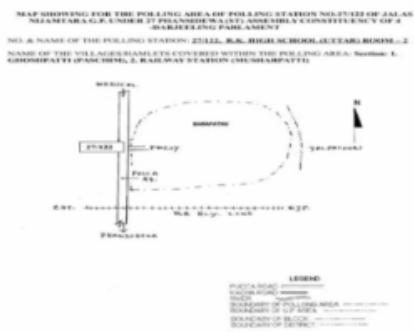

Nazri Naksha