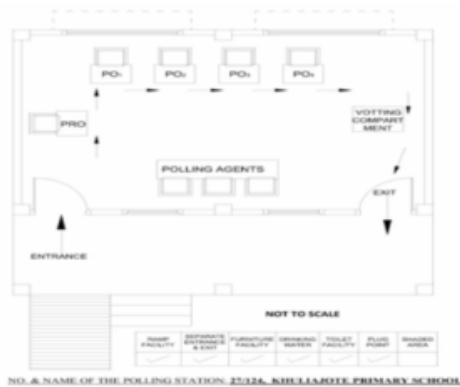

নির্বাচক নিবন্ধন আধিকারিকের স্বাক্ষর

Nazri Naksha

Google Map View

Polling Station Building Front View

Polling Station Front View

Cad View

Key MAP View

1 নাম : রুপালী সিংহ রায় স্বামীর নাম: অজয় রায় বাড়ির নং : n0081 বয়স : 30 লিঙ্গ : মহিলা	ZRS1981745 ফটো উপলব্ধ	2 নাম : নজিমা খাতুন পিতার নাম: মহঃ নৈমুল বাড়ির নং : নং100 বয়স : 24 লিঙ্গ : মহিলা	NTL2171130 ফটো উপলব্ধ	3 নাম : উমের মহঃ পিতার নাম: আমিরুল মহঃ বাড়ির নং : n0079 বয়স : 33 লিঙ্গ : পুরুষ	NTL1209188 ফটো উপলব্ধ
4 নাম : জামাল আক্তার পিতার নাম: তামিনা খাতুন বাড়ির নং : n0079 বয়স : 33 লিঙ্গ : পুরুষ	NTL1296144 ফটো উপলব্ধ	5 নাম : মহঃ আব্দুল পিতার নাম: মহঃ নাসিরুদ্দিন বাড়ির নং : n0081 বয়স : 35 লিঙ্গ : পুরুষ	NTL0982983 ফটো উপলব্ধ	6 নাম : তফির মহঃ পিতার নাম: আমিরুল মহঃ বাড়ির নং : n0079 বয়স : 33 লিঙ্গ : পুরুষ	NTL1296029 ফটো উপলব্ধ
7 নাম : তামিনা খাতুন স্বামীর নাম: আমিরুল মহঃ বাড়ির নং : n0079 বয়স : 73 লিঙ্গ : মহিলা	BQT3249331 ফটো উপলব্ধ	8 নাম : মহঃ নাসিরুদ্দিন পিতার নাম: শফিজুদ্দিন বাড়ির নং : n0081 বয়স : 66 লিঙ্গ : পুরুষ	WB/04/026/324872 ফটো উপলব্ধ	9 নাম : খাতুন সাবেদা মহঃ স্বামীর নাম: নাসিরুদ্দিন মহঃ বাড়ির নং : n0081 বয়স : 61 লিঙ্গ : মহিলা	WB/04/026/324873 ফটো উপলব্ধ
10 নাম : জাহানারা খাতুন স্বামীর নাম: মহঃ নৈমুল বাড়ির নং : n0079 বয়স : 40 লিঙ্গ : মহিলা	NTL1399906 ফটো উপলব্ধ	11 নাম : জাহানারা খাতুন স্বামীর নাম: উমের মহঃ বাড়ির নং : n0079 বয়স : 33 লিঙ্গ : মহিলা	NTL1399880 ফটো উপলব্ধ	12 নাম : নৈমুল পিতার নাম: আমিরুল বাড়ির নং : n0079 বয়স : 56 লিঙ্গ : পুরুষ	WB/04/026/324871 ফটো উপলব্ধ
13 নাম : আফনান খাতুন পিতার নাম: নৈমুল মহঃ বাড়ির নং : 100 বয়স : 22 লিঙ্গ : মহিলা	NTL2524049 ফটো উপলব্ধ	14 নাম : রাজেশ অধিকারি পিতার নাম: সুনীল অধিকারি বাড়ির নং : n0329 বয়স : 26 লিঙ্গ : পুরুষ	NTL1969310 ফটো উপলব্ধ	15 নাম : শ্যামল অধিকারি পিতার নাম: বিবিলাল অধিকারি বাড়ির নং : n0346 বয়স : 36 লিঙ্গ : পুরুষ	NTL1970979 ফটো উপলব্ধ
16 নাম : রাজু অধিকারী পিতার নাম: সুনীল অধিকারী বাড়ির নং : 0212 বয়স : 22 লিঙ্গ : পুরুষ	NTL2397123 ফটো উপলব্ধ	17 নাম : নিরঞ্জন অধিকারী পিতার নাম: গৌরাস্ত্র অধিকারী বাড়ির নং : নং254 বয়স : 24 লিঙ্গ : পুরুষ	NTL2171213 ফটো উপলব্ধ	18 নাম : সোনিকা অধিকারী রায় স্বামীর নাম: গৌরাস্ত্র অধিকারী বাড়ির নং : নং 02 বয়স : 28 লিঙ্গ : মহিলা	NGW2191385 ফটো উপলব্ধ
19 নাম : অজিত অধিকারী পিতার নাম: সিকেন্দর অধিকারী বাড়ির নং : n0224 বয়স : 38 লিঙ্গ : পুরুষ	BQT3508132 ফটো উপলব্ধ	20 নাম : সকিন্দর অধিকারী পিতার নাম: মোহন অধিকারী বাড়ির নং : n0224 বয়স : 79 লিঙ্গ : পুরুষ	WB/04/026/324048 ফটো উপলব্ধ	21 নাম : মনোজিত অধিকারী পিতার নাম: কবিরলাল অধিকারী বাড়ির নং : n0224 বয়স : 30 লিঙ্গ : পুরুষ	NTL1520956 ফটো উপলব্ধ
22 নাম : সঞ্জিত রাম অধিকারী পিতার নাম: ভাগ্য রাম অধিকারী বাড়ির নং : n0206 বয়স : 30 লিঙ্গ : পুরুষ	NTL1645431 ফটো উপলব্ধ	23 নাম : গৌরাস্ত্র অধিকারী পিতার নাম: অভয়চরন অধিকারী বাড়ির নং : n0145 বয়স : 44 লিঙ্গ : পুরুষ	BQT2846335 ফটো উপলব্ধ	24 নাম : অরুনা অধিকারী স্বামীর নাম: মুনিরাজ অধিকারী বাড়ির নং : n0111 বয়স : 53 লিঙ্গ : মহিলা	WB/04/026/324015 ফটো উপলব্ধ
25 নাম : সিন্ধু অধিকারী পিতার নাম: কবিরলাল অধিকারী বাড়ির নং : এন0001 বয়স : 25 লিঙ্গ : পুরুষ	NTL2001774 ফটো উপলব্ধ	26 নাম : মিনু রায় (অধিকারী) স্বামীর নাম: প্রশান্ত অধিকারী বাড়ির নং : n0222 বয়স : 35 লিঙ্গ : মহিলা	NTL1521558 ফটো উপলব্ধ	27 নাম : সুখমা ওরাও পিতার নাম: সুশীল ওরাও বাড়ির নং : n0224 বয়স : 35 লিঙ্গ : মহিলা	NTL0983106 ফটো উপলব্ধ
28 নাম : কবিরলাল অধিকারী পিতার নাম: সকিন্দর অধিকারী বাড়ির নং : n0224 বয়স : 57 লিঙ্গ : পুরুষ	WB/04/026/324050 ফটো উপলব্ধ	29 নাম : ভারতী অধিকারী স্বামীর নাম: নিমাই অধিকারী বাড়ির নং : n0205 বয়স : 56 লিঙ্গ : মহিলা	WB/04/026/324036 ফটো উপলব্ধ	30 নাম : কবিতা অধিকারী স্বামীর নাম: বাবুল অধিকারী বাড়ির নং : n0223 বয়স : 38 লিঙ্গ : মহিলা	NTL1521459 ফটো উপলব্ধ