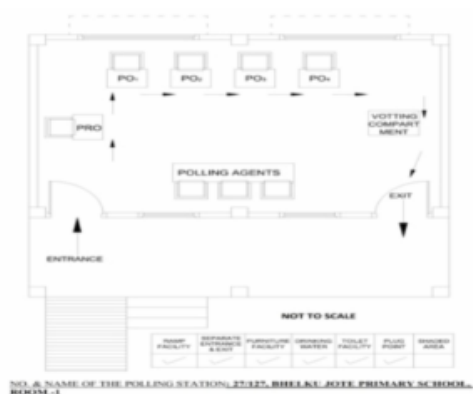

নির্বাচক নিবন্ধন আধিকারিকের স্বাক্ষর

Nazri Naksha

Google Map View

Polling Station Building Front View

Polling Station Front View

Cad View

Key MAP View

1 নাম : মহঃ হাপিজুদ্দিন পিতার নাম: মৃত মহঃ মসিরুদ্দিন বাড়ির নং : n0030 বয়স : 63 লিঙ্গ : পুরুষ	NTL2085397 ফটো উপলব্ধ	2 নাম : মজীতন নেসা স্বামীর নাম: মোহাম্মদ ইসলাম বাড়ির নং : এন0014 বয়স : 35 লিঙ্গ : মহিলা	NTL2471878 ফটো উপলব্ধ	3 নাম : মহম্মদ আকবর পিতার নাম: মহঃ কমিজুদ্দিন বাড়ির নং : n0014 বয়স : 28 লিঙ্গ : পুরুষ	NTL1972025 ফটো উপলব্ধ
4 নাম : সাকলিন মুস্তাক হোসেন পিতার নাম: মহঃ সরিফুদ্দিন বাড়ির নং : n0050 বয়স : 26 লিঙ্গ : পুরুষ	NTL1972009 ফটো উপলব্ধ	5 নাম : আব্দুল হুসেন পিতার নাম: মজিবুল মহঃ বাড়ির নং : 0099 বয়স : 25 লিঙ্গ : পুরুষ	NTL2144616 ফটো উপলব্ধ	6 নাম : মহঃ জাকার হুসেন পিতার নাম: মহঃ হান্নো খাতুন বাড়ির নং : n0017 বয়স : 23 লিঙ্গ : পুরুষ	BQT3251659 ফটো উপলব্ধ
7 নাম : তালিফ, মহঃ পিতার নাম: মৃত মহঃ হজরত বাড়ির নং : N0099 বয়স : 28 লিঙ্গ : পুরুষ	NTL2004141 ফটো উপলব্ধ	8 নাম : সাহাজাহন মহঃ পিতার নাম: সহিরুদ্দিন মহঃ বাড়ির নং : n0071 বয়স : 43 লিঙ্গ : পুরুষ	BQT2851863 ফটো উপলব্ধ	9 নাম : তবেজা বেগম স্বামীর নাম: মহঃ সামসুল বাড়ির নং : n0032 বয়স : 60 লিঙ্গ : মহিলা	BQT3251220 ফটো উপলব্ধ
10 নাম : মহঃ মকবুল পিতার নাম: মহঃ ধুমালু বাড়ির নং : n0100 বয়স : 51 লিঙ্গ : পুরুষ	BQT1781897 ফটো উপলব্ধ	11 নাম : মহঃ ইরফান পিতার নাম: মহঃ সরিফুদ্দিন বাড়ির নং : n0029 বয়স : 31 লিঙ্গ : পুরুষ	NTL1522564 ফটো উপলব্ধ	12 নাম : রুকসানা খাতুন পিতার নাম: মোহাম্মদ আসমত বাড়ির নং : এন0069 বয়স : 23 লিঙ্গ : মহিলা	NTL2477081 ফটো উপলব্ধ
13 নাম : মহঃ নাজমুল হুসেন পিতার নাম: মহঃ হাপিজুদ্দিন বাড়ির নং : n0030 বয়স : 34 লিঙ্গ : পুরুষ	NTL1102862 ফটো উপলব্ধ	14 নাম : নুরজাহান বেগম স্বামীর নাম: মহঃ সরিফুদ্দিন বাড়ির নং : n0029 বয়স : 55 লিঙ্গ : মহিলা	NTL2095289 ফটো উপলব্ধ	15 নাম : মহম্মদ হাপিজুদ্দিন পিতার নাম: মৃত মহঃ সাইরুদ্দিন বাড়ির নং : n0002 বয়স : 56 লিঙ্গ : পুরুষ	NTL2086031 ফটো উপলব্ধ
16 নাম : মহঃ নাসিম পিতার নাম: মোসরাফ, হোসেন মহম্মদ বাড়ির নং : 0034 বয়স : 21 লিঙ্গ : পুরুষ	NTL2452167 ফটো উপলব্ধ	17 নাম : নগেন রায় পিতার নাম: জমু রায় বাড়ির নং : n0080 বয়স : 71 লিঙ্গ : পুরুষ	NTL2101111 ফটো উপলব্ধ	18 নাম : মনিষা খাতুন পিতার নাম: মহঃ আশরাফুল বাড়ির নং : n0040 বয়স : 23 লিঙ্গ : মহিলা	NTL1769389 ফটো উপলব্ধ
19 নাম : মহঃ আসাদ আলী পিতার নাম: মহঃ খজিরুদ্দিন বাড়ির নং : n0069 বয়স : 57 লিঙ্গ : পুরুষ	NTL2104354 ফটো উপলব্ধ	20 নাম : মারিয়াম বেগম স্বামীর নাম: মহঃ নেকিবুদ্দিন বাড়ির নং : n0048 বয়স : 40 লিঙ্গ : মহিলা	NTL0984039 ফটো উপলব্ধ	21 নাম : জুমারান খাতুন স্বামীর নাম: বসিরুদ্দিন মহঃ বাড়ির নং : n0048 বয়স : 70 লিঙ্গ : মহিলা	WB/04/026/339011 ফটো উপলব্ধ
22 নাম : নুরজাহান হুসেন স্বামীর নাম: মহঃ আসমত বাড়ির নং : n0069 বয়স : 56 লিঙ্গ : মহিলা	NTL1716315 ফটো উপলব্ধ	23 নাম : মহঃ আজিজুদ্দিন পিতার নাম: মহঃ মেহেরুদ্দিন বাড়ির নং : n0066 বয়স : 35 লিঙ্গ : পুরুষ	BQT3509106 ফটো উপলব্ধ	24 নাম : আলোহা খাতুন স্বামীর নাম: মহঃ মেহেরুদ্দিন বাড়ির নং : n0338 বয়স : 71 লিঙ্গ : মহিলা	WB/04/026/591222 ফটো উপলব্ধ
25 নাম : আমিজুল মহঃ পিতার নাম: খালেদ মহঃ বাড়ির নং : n0134 বয়স : 31 লিঙ্গ : পুরুষ	NTL1401595 ফটো উপলব্ধ	26 নাম : মহম্মদ রবিউল পিতার নাম: মহঃ জব্বার বাড়ির নং : n0120 বয়স : 41 লিঙ্গ : পুরুষ	BQT3251683 ফটো উপলব্ধ	27 নাম : মহঃ আমিরুদ্দিন পিতার নাম: মৃত মহঃ আজিমুদ্দিন বাড়ির নং : n0098 বয়স : 66 লিঙ্গ : পুরুষ	NTL2169621 ফটো উপলব্ধ
28 নাম : রনজিনা স্বামীর নাম: নিকদ্দিন মহঃ বাড়ির নং : n0069 বয়স : 57 লিঙ্গ : মহিলা	WB/04/026/339153 ফটো উপলব্ধ	29 নাম : নাজমা বেগম স্বামীর নাম: মুসারফ হুসেন বাড়ির নং : n0034 বয়স : 46 লিঙ্গ : মহিলা	BQT2852176 ফটো উপলব্ধ	30 নাম : মহঃ মুক্তার আলম পিতার নাম: মহঃ সরিফুদ্দিন বাড়ির নং : n0050 বয়স : 33 লিঙ্গ : পুরুষ	NTL1401603 ফটো উপলব্ধ