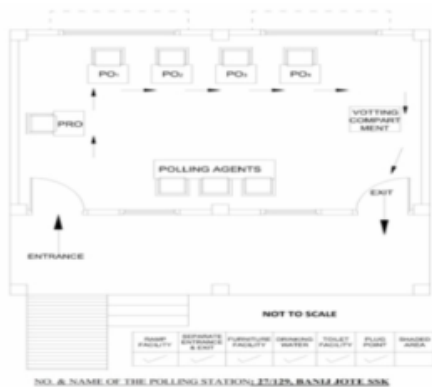

নির্বাচক নিবন্ধন আধিকারিকের স্বাক্ষর

Nazri Naksha

Google Map View

Polling Station Building Front View

Polling Station Front View

Cad View

Key MAP View

1	NTL2005783	নাম : দীপক সরকার পিতার নাম: দুলাল সরকার বাড়ির নং : এন0163 বয়স : 26 লিঙ্গ : পুরুষ	ফটো উপলব্ধ	2	NTL2005585	নাম : প্রসোনজিত পাল পিতার নাম: গৌর পাল বাড়ির নং : এন0083 বয়স : 26 লিঙ্গ : পুরুষ	ফটো উপলব্ধ	3	NTL2143840	নাম : গোকুল পাল পিতার নাম: ধীরেন পাল বাড়ির নং : নং007 বয়স : 24 লিঙ্গ : পুরুষ	ফটো উপলব্ধ	
Q	4	NTL2005536	নাম : সৌরভ পাল পিতার নাম: শ্যামল পাল বাড়ির নং : এন0140 বয়স : 27 লিঙ্গ : পুরুষ	ফটো উপলব্ধ	5	NTL2168995	নাম : বাবলি অধিকারী সিংহ স্বামীর নাম: রাজা সিংহ বাড়ির নং : নং 02 বয়স : 25 লিঙ্গ : মহিলা	ফটো উপলব্ধ	6	WB/04/026/327816	নাম : মনেশ্বরী গোয়ালা স্বামীর নাম: জীথবাহন গোয়ালা বাড়ির নং : n0016 বয়স : 61 লিঙ্গ : মহিলা	ফটো উপলব্ধ
7	NTL1523232	নাম : শেফালি গোয়ালা পিতার নাম: জিৎ বাহান গোয়ালা বাড়ির নং : n0016 বয়স : 33 লিঙ্গ : মহিলা	ফটো উপলব্ধ	8	WB/04/026/327817	নাম : পুনী গোয়ালা পিতার নাম: জীথবাহন গোয়ালা বাড়ির নং : n0016 বয়স : 59 লিঙ্গ : মহিলা	ফটো উপলব্ধ	9	WB/04/026/327818	নাম : রজনী গোয়ালা পিতার নাম: জীথবাহন গোয়ালা বাড়ির নং : n0016 বয়স : 57 লিঙ্গ : মহিলা	ফটো উপলব্ধ	
10	NTL1769967	নাম : জয়লাল গোয়ালা পিতার নাম: জিতবাহন গোয়ালা বাড়ির নং : n0016 বয়স : 31 লিঙ্গ : পুরুষ	ফটো উপলব্ধ	11	NTL1769959	নাম : দীপঙ্কর গোয়ালা মায়ের নাম: জিৎবাহন গোয়ালা বাড়ির নং : n0016 বয়স : 33 লিঙ্গ : পুরুষ	ফটো উপলব্ধ	12	NTL0467399	নাম : গৌতম দাস পিতার নাম: বুধা সিংহ বাড়ির নং : n0066 বয়স : 40 লিঙ্গ : পুরুষ	ফটো উপলব্ধ	
13	WB/04/026/327027	নাম : সরলা দাস স্বামীর নাম: বুধা দাস বাড়ির নং : n0066 বয়স : 58 লিঙ্গ : মহিলা	ফটো উপলব্ধ	14	NTL1877638	নাম : রেখা হাজরা দাস স্বামীর নাম: গোবিন্দ দাস বাড়ির নং : n0067 বয়স : 32 লিঙ্গ : মহিলা	ফটো উপলব্ধ	15	NTL1523349	নাম : গোবিন্দ দাস পিতার নাম: সুধা দাস বাড়ির নং : n0067 বয়স : 34 লিঙ্গ : পুরুষ	ফটো উপলব্ধ	
16	NTL1877828	নাম : সৌতম দাস পিতার নাম: বুধা দাস বাড়ির নং : n0066 বয়স : 33 লিঙ্গ : পুরুষ	ফটো উপলব্ধ	17	BQT3836202	নাম : তপন দাস পিতার নাম: সুধা দাস বাড়ির নং : 78 বয়স : 41 লিঙ্গ : পুরুষ	ফটো উপলব্ধ	18	NTL1104744	নাম : অনিতা দাস স্বামীর নাম: তপন দাস বাড়ির নং : 78 বয়স : 40 লিঙ্গ : মহিলা	ফটো উপলব্ধ	
19	NTL1877703	নাম : প্রতিমা দাস স্বামীর নাম: স্বপন দাস বাড়ির নং : n0066 বয়স : 34 লিঙ্গ : মহিলা	ফটো উপলব্ধ	20	WB/04/026/327028	নাম : সুধা দাস স্বামীর নাম: হেদু দাস বাড়ির নং : n0067 বয়স : 63 লিঙ্গ : মহিলা	ফটো উপলব্ধ	21	BQT3836228	নাম : স্বপন দাস পিতার নাম: বুধা দাস বাড়ির নং : 77 বয়স : 38 লিঙ্গ : পুরুষ	ফটো উপলব্ধ	
22	WB/04/026/327026	নাম : বুধা দাস পিতার নাম: হেদু দাস বাড়ির নং : n0066 বয়স : 66 লিঙ্গ : পুরুষ	ফটো উপলব্ধ	23	NTL1925296	নাম : পৌরাস্ত পাল পিতার নাম: কালাচাঁদ পাল বাড়ির নং : n0278 বয়স : 27 লিঙ্গ : পুরুষ	ফটো উপলব্ধ	24	BQT3635018	নাম : পরিমল সিংহ পিতার নাম: ললিত সিংহ বাড়ির নং : n0057 বয়স : 37 লিঙ্গ : পুরুষ	ফটো উপলব্ধ	
25	NTL2143865	নাম : সুমন্ত পাল পিতার নাম: শম্ভু পাল বাড়ির নং : নং145 বয়স : 24 লিঙ্গ : পুরুষ	ফটো উপলব্ধ	26	NTL2241172	নাম : সুমিতা সিংহ স্বামীর নাম: পরিমল সিংহ বাড়ির নং : এন125 বয়স : 34 লিঙ্গ : মহিলা	ফটো উপলব্ধ	27	ZRS1910371	নাম : লক্ষী বর্মন পিতার নাম: নরোত্তম বর্মন বাড়ির নং : হাউস নং07 বয়স : 30 লিঙ্গ : মহিলা	ফটো উপলব্ধ	
28	NTL1085869	নাম : সুনীতা বর্মন স্বামীর নাম: ভারত বর্মন বাড়ির নং : n0267 বয়স : 35 লিঙ্গ : মহিলা	ফটো উপলব্ধ	29	WB/04/026/327046	নাম : রূপচরন বর্মন পিতার নাম: ভাদু বর্মন বাড়ির নং : n0028 বয়স : 86 লিঙ্গ : পুরুষ	ফটো উপলব্ধ	30	NTL2169084	নাম : বিজয় বর্মন মায়ের নাম: বৃন্দাবন বর্মন বাড়ির নং : নং 02 বয়স : 24 লিঙ্গ : পুরুষ	ফটো উপলব্ধ	