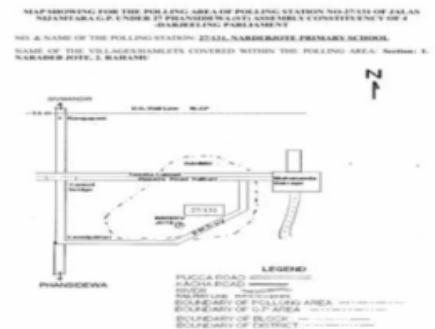

নির্বাচক নিবন্ধন আধিকারিকের স্বাক্ষর

Nazri Naksha

Google Map View

Polling Station Building Front View

Polling Station Front View

Cad View

Key MAP View

1 নাম : মেনকা সিংহ স্বামীর নাম: অরুণ সিংহ বাড়ির নং : এন001 বয়স : 31 লিঙ্গ : মহিলা	NTL2007979	ফটো উপলব্ধ	2 নাম : রেখা সিংহ পিতার নাম: ভেদেং সিংহ বাড়ির নং : এন00001 বয়স : 25 লিঙ্গ : মহিলা	NTL2007953	ফটো উপলব্ধ	3 নাম : মামুনি বর্মন রায় স্বামীর নাম: সন্তোষ বর্মন বাড়ির নং : এন001 বয়স : 35 লিঙ্গ : মহিলা	NTL2007995	ফটো উপলব্ধ
4 নাম : জ্যোৎস্না রায় স্বামীর নাম: নরেশ চন্দ্র রায় বাড়ির নং : n0145 বয়স : 39 লিঙ্গ : মহিলা	BQT3509965	ফটো উপলব্ধ	5 নাম : বিষ্ণু অধিকারী পিতার নাম: প্রবীন অধিকারী বাড়ির নং : নং 025 বয়স : 25 লিঙ্গ : পুরুষ	NTL2167708	ফটো উপলব্ধ	6 নাম : রেবতী অধিকারী রায় স্বামীর নাম: তরুন চন্দ্র রায় বাড়ির নং : n0259 বয়স : 33 লিঙ্গ : মহিলা	NTL1404474	ফটো উপলব্ধ
7 নাম : বুনু আমিন স্বামীর নাম: চিত্তরঞ্জন আমিন বাড়ির নং : n0096 বয়স : 43 লিঙ্গ : মহিলা	BQT3253697	ফটো উপলব্ধ	8 নাম : পায়েল আমিন পিতার নাম: চিত্তরঞ্জন আমিন বাড়ির নং : nং0096 বয়স : 21 লিঙ্গ : মহিলা	NTL2450021	ফটো উপলব্ধ	9 নাম : দুলাল আমিন পিতার নাম: চিত্তরঞ্জন আমিন বাড়ির নং : 078 বয়স : 23 লিঙ্গ : পুরুষ	NTL2244531	ফটো উপলব্ধ
10 নাম : অনিমা উরাও টপ্পো স্বামীর নাম: সেবেরিয়ুস টপ্পো বাড়ির নং : 131 বয়স : 32 লিঙ্গ : মহিলা	TTV1459080	ফটো উপলব্ধ	11 নাম : আঞ্জেল্লা কুজুর স্বামীর নাম: গ্রাবেল কুজুর বাড়ির নং : n0035 বয়স : 61 লিঙ্গ : মহিলা	WB/04/026/330209	ফটো উপলব্ধ	12 নাম : শকুন্তলা মিঞ্জ স্বামীর নাম: রনজিৎ মিঞ্জ বাড়ির নং : n0035 বয়স : 42 লিঙ্গ : মহিলা	NTL1524636	ফটো উপলব্ধ
13 নাম : রাজেশ মিঞ্জ পিতার নাম: গাবরেল মিঞ্জ বাড়ির নং : n0035 বয়স : 34 লিঙ্গ : পুরুষ	NTL1403245	ফটো উপলব্ধ	14 নাম : মাস্ত্রিমা মিনজ স্বামীর নাম: গ্রাবেল মিনজ বাড়ির নং : n0035 বয়স : 49 লিঙ্গ : মহিলা	BQT3254000	ফটো উপলব্ধ	15 নাম : রঞ্জিত মিঞ্জ পিতার নাম: গ্রাবেল মিনজ বাড়ির নং : n0035 বয়স : 49 লিঙ্গ : পুরুষ	NTL2343697	ফটো উপলব্ধ
16 নাম : রাজবির মিঞ্জ পিতার নাম: রণজিৎ মিঞ্জ বাড়ির নং : এন0035 বয়স : 22 লিঙ্গ : পুরুষ	NTL2380509	ফটো উপলব্ধ	17 নাম : উজ্জ্বলা কর্মকার স্বামীর নাম: বিমল কর্মকার বাড়ির নং : n0111 বয়স : 46 লিঙ্গ : মহিলা	BQT1858653	ফটো উপলব্ধ	18 নাম : ফুলশ্রী কর্মকার স্বামীর নাম: নন্দী কর্মকার বাড়ির নং : n0119 বয়স : 61 লিঙ্গ : মহিলা	WB/04/026/330118	ফটো উপলব্ধ
19 নাম : মঙ্গল কর্মকার পিতার নাম: ফাগু কর্মকার বাড়ির নং : n0117 বয়স : 49 লিঙ্গ : পুরুষ	WB/04/026/330790	ফটো উপলব্ধ	20 নাম : সুফল কর্মকার পিতার নাম: মেঘু কর্মকার বাড়ির নং : n0243 বয়স : 39 লিঙ্গ : পুরুষ	BQT3510104	ফটো উপলব্ধ	21 নাম : সমরা কর্মকার পিতার নাম: পুষনা কর্মকার বাড়ির নং : n0121 বয়স : 35 লিঙ্গ : পুরুষ	NTL1524347	ফটো উপলব্ধ
22 নাম : সমরি কর্মকার স্বামীর নাম: পুষনা কর্মকার বাড়ির নং : n0121 বয়স : 58 লিঙ্গ : মহিলা	WB/04/026/330121	ফটো উপলব্ধ	23 নাম : ফুলমনি কর্মকার স্বামীর নাম: শ্যামল কর্মকার বাড়ির নং : n0119 বয়স : 29 লিঙ্গ : মহিলা	NTL1770874	ফটো উপলব্ধ	24 নাম : শুভজিৎ কর্মকার পিতার নাম: রবীন কর্মকার বাড়ির নং : n0091 বয়স : 34 লিঙ্গ : পুরুষ	NTL1298181	ফটো উপলব্ধ
25 নাম : সত্যবতী কর্মকার স্বামীর নাম: রবীন কর্মকার বাড়ির নং : n0091 বয়স : 60 লিঙ্গ : মহিলা	WB/04/026/330115	ফটো উপলব্ধ	26 নাম : মমতা কর্মকার স্বামীর নাম: রতন কর্মকার বাড়ির নং : নতুন পাট 131 বয়স : 40 লিঙ্গ : মহিলা	BQT3249026	ফটো উপলব্ধ	27 নাম : গৌরি দাস কর্মকার স্বামীর নাম: সুভজিৎ কর্মকার বাড়ির নং : এ00002 বয়স : 29 লিঙ্গ : মহিলা	NTL2007847	ফটো উপলব্ধ
28 নাম : শান্তি কর্মকার স্বামীর নাম: মেঘু কর্মকার বাড়ির নং : n0111 বয়স : 71 লিঙ্গ : মহিলা	WB/04/026/330110	ফটো উপলব্ধ	Q 29 নাম : বৃধানী কর্মকার পিতার নাম: পুষনা কর্মকার বাড়ির নং : বয়স : 29 লিঙ্গ : মহিলা	NTL1972785	ফটো উপলব্ধ	30 নাম : বিমল কর্মকার পিতার নাম: মেঘু কর্মকার বাড়ির নং : n0111 বয়স : 56 লিঙ্গ : পুরুষ	WB/04/026/330111	ফটো উপলব্ধ