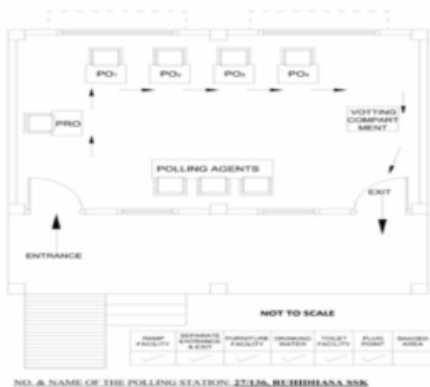

নির্বাচক নিবন্ধন আধিকারিকের স্বাক্ষর

Nazri Naksha

Google Map View

Polling Station Building Front View

Polling Station Front View

Cad View

Key MAP View

1 নাম : মহঃ নুরুল পিতার নাম: পুসিমদ্দিন মহঃ বাড়ির নং : N00169 বয়স : 26 লিঙ্গ : পুরুষ	NTL2011591 ফটো উপলব্ধ	2 নাম : মহঃ হাসেন পিতার নাম: করিম হোসেন বাড়ির নং : এন00124 বয়স : 27 লিঙ্গ : পুরুষ	NTL2011641 ফটো উপলব্ধ	3 নাম : আকবর ম্দ. পিতার নাম: উমেশ ম্দ. বাড়ির নং : 01 বয়স : 31 লিঙ্গ : পুরুষ	ZRS1883503 ফটো উপলব্ধ
4 নাম : নাজমা বেগম পিতার নাম: সারিমদ্দিন মহঃ বাড়ির নং : n0139 বয়স : 27 লিঙ্গ : মহিলা	NTL1879550 ফটো উপলব্ধ	5 নাম : মহঃ জাহেরুল পিতার নাম: সুবান মহঃ বাড়ির নং : n0201 বয়স : 33 লিঙ্গ : পুরুষ	NTL1400985 ফটো উপলব্ধ	6 নাম : মহঃ ইসলাম পিতার নাম: মহঃ সফিরুল বাড়ির নং : এন0125 বয়স : 25 লিঙ্গ : পুরুষ	NTL2011682 ফটো উপলব্ধ
7 নাম : সমীরুল মহঃ মায়ের নাম: রেজিতন খাতুন বাড়ির নং : N00123 বয়স : 26 লিঙ্গ : পুরুষ	NTL2011732 ফটো উপলব্ধ	8 নাম : আজিরন খাতুন পিতার নাম: মহঃ আজবো বাড়ির নং : n0010 বয়স : 36 লিঙ্গ : মহিলা	NTL0985804 ফটো উপলব্ধ	9 নাম : আলোমাখাতুন মহঃ স্বামীর নাম: মহম্মদ আজিবদদীন বাড়ির নং : n0010 বয়স : 66 লিঙ্গ : মহিলা	NTL2164275 ফটো উপলব্ধ
10 নাম : উসিমুল মহঃ পিতার নাম: আজবো মহঃ বাড়ির নং : n0010 বয়স : 36 লিঙ্গ : পুরুষ	NTL1772607 ফটো উপলব্ধ	11 নাম : মহঃ তমিজুল মহম্মদ পিতার নাম: মহঃ আজিমদ্দিন আজবো বাড়ির নং : n0010 বয়স : 42 লিঙ্গ : পুরুষ	BQT3257342 ফটো উপলব্ধ	12 নাম : মহম্মদ আজিবদদীন পিতার নাম: গোফার মহঃ বাড়ির নং : n0010 বয়স : 69 লিঙ্গ : পুরুষ	NTL2164267 ফটো উপলব্ধ
13 নাম : সাালেমা খাতুন স্বামীর নাম: মহঃ তমিজুল বাড়ির নং : n0010 বয়স : 37 লিঙ্গ : মহিলা	NTL1299767 ফটো উপলব্ধ	14 নাম : সাহিদ আলম পিতার নাম: রেজাবুদ্দিন মহঃ বাড়ির নং : n0151 বয়স : 28 লিঙ্গ : পুরুষ	NTL1879519 ফটো উপলব্ধ	15 নাম : ফরিদা খাতুন মায়ের নাম: মহঃ রেজাবুদ্দিন বাড়ির নং : এন0151 বয়স : 26 লিঙ্গ : মহিলা	NTL2011831 ফটো উপলব্ধ
16 নাম : আজাহারুদ্দিন মহঃ পিতার নাম: মহঃ মসিরুদ্দিন বাড়ির নং : এন00151 বয়স : 25 লিঙ্গ : পুরুষ	NTL2011724 ফটো উপলব্ধ	17 নাম : সাহাবুদ্দিন মহম্মদ মায়ের নাম: রেজিতন খাতুন বাড়ির নং : নং 0151 বয়স : 27 লিঙ্গ : পুরুষ	NTL2164218 ফটো উপলব্ধ	18 নাম : প্রহ্লাদ সিংহ পিতার নাম: সুরেশ সিংহ বাড়ির নং : n0086 বয়স : 36 লিঙ্গ : পুরুষ	NTL0497446 ফটো উপলব্ধ
19 নাম : সুনীলা সিংহ স্বামীর নাম: প্রহ্লাদ সিংহ বাড়ির নং : n0086 বয়স : 37 লিঙ্গ : মহিলা	NTL1108240 ফটো উপলব্ধ	20 নাম : বিরসো ওরাও স্বামীর নাম: হারবু ওরাও বাড়ির নং : n0088 বয়স : 66 লিঙ্গ : মহিলা	WB/04/026/351002 ফটো উপলব্ধ	21 নাম : আলসু ওরাও পিতার নাম: হারবু ওরাও বাড়ির নং : n0098 বয়স : 48 লিঙ্গ : পুরুষ	BQT3258241 ফটো উপলব্ধ
22 নাম : জ্যোৎস্না বেগম স্বামীর নাম: জাকির হুসেন বাড়ির নং : n0001 বয়স : 34 লিঙ্গ : মহিলা	NTL1405299 ফটো উপলব্ধ	23 নাম : রাজু মহঃ পিতার নাম: চাইতু মহঃ বাড়ির নং : নং149 বয়স : 25 লিঙ্গ : পুরুষ	NTL2163947 ফটো উপলব্ধ	24 নাম : আলোহা খাতুন স্বামীর নাম: জাকির হুসেন বাড়ির নং : নং 001 বয়স : 29 লিঙ্গ : মহিলা	NTL2330231 ফটো উপলব্ধ
25 নাম : তসলিমা খাতুন স্বামীর নাম: মহঃ মমিরুল বাড়ির নং : নং 00165 বয়স : 28 লিঙ্গ : মহিলা	NTL2164150 ফটো উপলব্ধ	26 নাম : জাকির হুসেন পিতার নাম: মোহম্মদ আজিবদদীন বাড়ির নং : এন0001 বয়স : 38 লিঙ্গ : পুরুষ	NTL2223683 ফটো উপলব্ধ	27 নাম : জাহেদা খাতুন স্বামীর নাম: রবিওল মহঃ বাড়ির নং : n0172 বয়স : 36 লিঙ্গ : মহিলা	NTL0873794 ফটো উপলব্ধ
28 নাম : কমলা খাতুন পিতার নাম: মোহম্মদ আজিবদদীন বাড়ির নং : এন0001 বয়স : 61 লিঙ্গ : মহিলা	NTL2223675 ফটো উপলব্ধ	29 নাম : হাসিনা খাতুন স্বামীর নাম: রকিবুল মহঃ বাড়ির নং : নং 00 বয়স : 30 লিঙ্গ : মহিলা	NTL2164226 ফটো উপলব্ধ	30 নাম : মহঃ রেজাবুদ্দিন পিতার নাম: মহঃ কেরাকেট বাড়ির নং : n0089 বয়স : 30 লিঙ্গ : পুরুষ	NTL0985747 ফটো উপলব্ধ