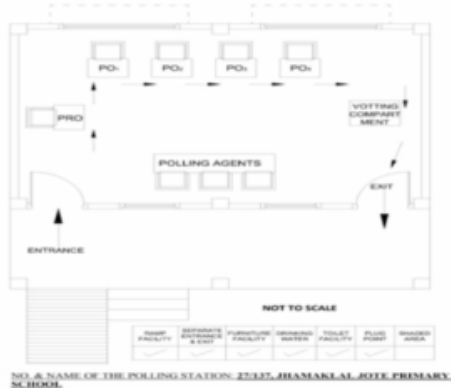

নির্বাচক নিবন্ধন আধিকারিকের স্বাক্ষর

Nazri Naksha

Google Map View

Polling Station Building Front View

Polling Station Front View

Cad View

Key MAP View

1	NTL1405695	নাম : মঞ্জুর আলম পিতার নাম : আহমেদ হুসেন বাড়ির নং : n0102 বয়স : 36 লিঙ্গ : পুরুষ	ফটো উপলব্ধ	2	NTL2398410	নাম : রুপসনা খাতুন স্বামীর নাম : মিজা হুসেন বাড়ির নং : এন0138 বয়স : 29 লিঙ্গ : মহিলা	ফটো উপলব্ধ	3	BQT3838307	নাম : মহঃ নফি ল মহঃ পিতার নাম : মহঃ বাহাবুদ্দিন বাড়ির নং : n0057 বয়স : 37 লিঙ্গ : পুরুষ	ফটো উপলব্ধ
4	NTL2222388	নাম : আমিনা খাতুন স্বামীর নাম : মহঃ কফিল বাড়ির নং : n0054 বয়স : 61 লিঙ্গ : মহিলা	ফটো উপলব্ধ	5	NTL2398444	নাম : মহঃ মজাফর পিতার নাম : মহঃ হাতিম বাড়ির নং : এন0076 বয়স : 27 লিঙ্গ : পুরুষ	ফটো উপলব্ধ	6	BQT3258308	নাম : আলেক নূর স্বামীর নাম : মহঃ হানিফা বাড়ির নং : n0044 বয়স : 29 লিঙ্গ : মহিলা	ফটো উপলব্ধ
7	NTL2408813	নাম : মোহাম্মদ এজহার আলি পিতার নাম : লেফ টেনেন্ট মোহাম্মদ আবদুল রহিম বাড়ির নং : এন2228 বয়স : 24 লিঙ্গ : পুরুষ	ফটো উপলব্ধ	8	NTL1299940	নাম : আসমা খাতুন স্বামীর নাম : মহঃ সরিফুদ্দিন বাড়ির নং : n0102 বয়স : 34 লিঙ্গ : মহিলা	ফটো উপলব্ধ	9	NTL2013530	নাম : সাহালা খাতুন স্বামীর নাম : মোহাম্মদ বহাফুল বাড়ির নং : নং 001 বয়স : 25 লিঙ্গ : মহিলা	ফটো উপলব্ধ
10	NTL2393882	নাম : আতাউল হুসেন পিতার নাম : মোহাম্মদ মোকুল বাড়ির নং : এন0044 বয়স : 26 লিঙ্গ : পুরুষ	ফটো উপলব্ধ	11	NTL2131829	নাম : সাকিনা খাতুন স্বামীর নাম : মকবুল মহঃ বাড়ির নং : n0044 বয়স : 52 লিঙ্গ : মহিলা	ফটো উপলব্ধ	12	NTL1527365	নাম : কলিমুদ্দিন মহঃ পিতার নাম : মহঃ সাকিবদ্দিন মহঃ বাড়ির নং : n0060 বয়স : 33 লিঙ্গ : পুরুষ	ফটো উপলব্ধ
13	NTL2449015	নাম : মেহমু দা বেগম স্বামীর নাম : মুজাফর মোহাম্মদ বাড়ির নং : এন0302 বয়স : 27 লিঙ্গ : মহিলা	ফটো উপলব্ধ	14	NTL2133403	নাম : জাহেরা খাতুন স্বামীর নাম : মহঃ সাকিবদ্দিন বাড়ির নং : n0060 বয়স : 55 লিঙ্গ : মহিলা	ফটো উপলব্ধ	15	NTL2457851	নাম : নুরেজা খাতুন স্বামীর নাম : আলাউদ্দিন মোহাম্মদ বাড়ির নং : নং 0164 বয়স : 22 লিঙ্গ : মহিলা	ফটো উপলব্ধ
16	NTL2398451	নাম : আইসারা বেগম পিতার নাম : মহঃ তাহের বাড়ির নং : 0076 বয়স : 22 লিঙ্গ : মহিলা	ফটো উপলব্ধ	17	NTL1923077	নাম : নাজিমা খাতুন স্বামীর নাম : সুভান মহঃ বাড়ির নং : n0285 বয়স : 28 লিঙ্গ : মহিলা	ফটো উপলব্ধ	18	NTL2013647	নাম : মোহাম্মদ মিজা পিতার নাম : মহঃ করিমুদ্দিন বাড়ির নং : N0244 বয়স : 25 লিঙ্গ : পুরুষ	ফটো উপলব্ধ
19	NTL2453157	নাম : মনি খাতুন স্বামীর নাম : কলিমুদ্দিন মোহাম্মদ বাড়ির নং : এন0060 বয়স : 22 লিঙ্গ : মহিলা	ফটো উপলব্ধ	20	NTL2408367	নাম : বেবি বেগম স্বামীর নাম : মোহাম্মদ ইব্রাহিমুল বাড়ির নং : এন0241 বয়স : 28 লিঙ্গ : মহিলা	ফটো উপলব্ধ	21	NTL2110138	নাম : খতেজা নেছা স্বামীর নাম : মহঃ বাহাবুদ্দিন বাড়ির নং : n0057 বয়স : 45 লিঙ্গ : মহিলা	ফটো উপলব্ধ
22	NTL2379816	নাম : সাদ্দম হুসেন পিতার নাম : আকবর মোহাম্মদ বাড়ির নং : এন0280 বয়স : 26 লিঙ্গ : পুরুষ	ফটো উপলব্ধ	23	NTL1299908	নাম : মহঃ সুরিয়া পিতার নাম : মহঃ সাইরো বাড়ির নং : n0302 বয়স : 22 লিঙ্গ : পুরুষ	ফটো উপলব্ধ	24	NTL2013811	নাম : আজহারুদ্দিন মহঃ পিতার নাম : মহঃ ফইজুল বাড়ির নং : N0235 বয়স : 27 লিঙ্গ : পুরুষ	ফটো উপলব্ধ
25	BQT1781335	নাম : জাহানারা বেগম স্বামীর নাম : মহঃ ইজাবুদ্দিন বাড়ির নং : n0076 বয়স : 45 লিঙ্গ : মহিলা	ফটো উপলব্ধ	26	NTL2410744	নাম : মোহাম্মদ আখতার পিতার নাম : আকবর মোহাম্মদ বাড়ির নং : এন0280 বয়স : 24 লিঙ্গ : পুরুষ	ফটো উপলব্ধ	27	NTL1651009	নাম : আমজাদ হুসেন পিতার নাম : মহঃ কফিল বাড়ির নং : n0054 বয়স : 30 লিঙ্গ : পুরুষ	ফটো উপলব্ধ
28	NTL1527530	নাম : আজাদ আলি পিতার নাম : মহঃ সাইরো বাড়ির নং : n0102 বয়স : 32 লিঙ্গ : পুরুষ	ফটো উপলব্ধ	29	NTL1300847	নাম : সুরিয়া ইয়াসমিন স্বামীর নাম : মহঃ সাহাজাহান বাড়ির নং : n0302 বয়স : 34 লিঙ্গ : মহিলা	ফটো উপলব্ধ	30	NTL1879915	নাম : সহিদা খাতুন পিতার নাম : মকবুল বাড়ির নং : n0044 বয়স : 28 লিঙ্গ : মহিলা	ফটো উপলব্ধ