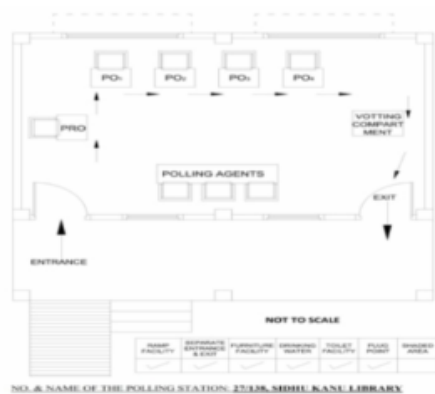

নির্বাচক নিবন্ধন আধিকারিকের স্বাক্ষর

Nazri Naksha

Google Map View

Polling Station Building Front View

Polling Station Front View

Cad View

Key MAP View

1 নাম : তাফিকুল হক মোহাম্মদ পিতার নাম : আজীবদীন মোহাম্মদ বাড়ির নং : এন0192 বয়স : পুরুষ	NTL2014934 ফটো উপলব্ধ	2 নাম : নিরঞ্জন কুমার রায় পিতার নাম : শিবচরন বাড়ির নং : এন0192 বয়স : 25 লিঙ্গ : পুরুষ	NTL2014165 ফটো উপলব্ধ	3 নাম : সাহেদা বেগম পিতার নাম : মহঃ পাসারুদ্দিন বাড়ির নং : নং269 বয়স : 24 লিঙ্গ : মহিলা	NTL2162964 ফটো উপলব্ধ
4 নাম : পুলপুলিনেছা স্বামীর নাম : জহির মহ বাড়ির নং : n0270 বয়স : 66 লিঙ্গ : মহিলা	WB/04/026/348151 ফটো উপলব্ধ	5 নাম : অলোকা সিংহ পিতার নাম : আনন্দ সিংহ বাড়ির নং : এন0168 বয়স : 25 লিঙ্গ : মহিলা	NTL2014926 ফটো উপলব্ধ	6 নাম : মহঃ বাবুল পিতার নাম : আইবুল মহঃ বাড়ির নং : n0003 বয়স : 35 লিঙ্গ : পুরুষ	NTL1212976 ফটো উপলব্ধ
7 নাম : সখিনা খাতুন মায়ের নাম : সবরতি নেছা বেওয়া বাড়ির নং : n0099 বয়স : 40 লিঙ্গ : মহিলা	NTL1109099 ফটো উপলব্ধ	8 নাম : মানোসি সিংহ পিতার নাম : কালিমোহন সিংহ বাড়ির নং : এন0186 বয়স : 25 লিঙ্গ : মহিলা	NTL2014082 ফটো উপলব্ধ	9 নাম : মহঃ পাশারুদ্দিন পিতার নাম : জহির মহ বাড়ির নং : n0269 বয়স : 60 লিঙ্গ : পুরুষ	WB/04/026/348152 ফটো উপলব্ধ
10 নাম : সখিকুনু খাতুন পিতার নাম : পুসি মহম্মদ বাড়ির নং : n0099 বয়স : মহিলা	BQT2058568 ফটো উপলব্ধ	11 নাম : রুপালী বেগম পিতার নাম : পাসরুদ্দিন মোহাম্মদ বাড়ির নং : এন0268 বয়স : 29 লিঙ্গ : মহিলা	NTL2014694 ফটো উপলব্ধ	12 নাম : মহঃ মুকতার আলি পিতার নাম : মকবুল মহঃ বাড়ির নং : এন0145 বয়স : 31 লিঙ্গ : পুরুষ	NTL2014199 ফটো উপলব্ধ
13 নাম : রাজেন দাস পিতার নাম : সুরত দাস বাড়ির নং : এন0190 বয়স : 26 লিঙ্গ : পুরুষ	NTL2014736 ফটো উপলব্ধ	14 নাম : রিতিকা সিংহ স্বামীর নাম : অমল সিংহ বাড়ির নং : এন0168 বয়স : 38 লিঙ্গ : মহিলা	NTL2014470 ফটো উপলব্ধ	15 নাম : জায়বুল নেছা মায়ের নাম : সবরতি নেছা বেওয়া বাড়ির নং : n0099 বয়স : 42 লিঙ্গ : মহিলা	NTL1109453 ফটো উপলব্ধ
16 নাম : আহমদ আলি পিতার নাম : আজিবুল মোহাম্মদ বাড়ির নং : এন0138 বয়স : 25 লিঙ্গ : পুরুষ	NTL2014785 ফটো উপলব্ধ	17 নাম : মহিমুন নেছা পিতার নাম : মফিজুদ্দিন মহঃ বাড়ির নং : n0003 বয়স : 66 লিঙ্গ : মহিলা	WB/04/026/354063 ফটো উপলব্ধ	18 নাম : মোহাম্মদ হারুণ পিতার নাম : আজিবুল মোহাম্মদ বাড়ির নং : নং138 বয়স : 24 লিঙ্গ : পুরুষ	NTL2163038 ফটো উপলব্ধ
19 নাম : নিলীমা সিংহ স্বামীর নাম : রাজধর সিংহ বাড়ির নং : ... বয়স : 30 লিঙ্গ : মহিলা	NTL2014710 ফটো উপলব্ধ	20 নাম : সলিমুন খাতুন স্বামীর নাম : তাহের মহঃ বাড়ির নং : n0060 বয়স : 66 লিঙ্গ : মহিলা	NTL2126266 ফটো উপলব্ধ	21 নাম : সাবিনা খাতুন পিতার নাম : মহঃ তমিরুল বাড়ির নং : নো 254 বয়স : 35 লিঙ্গ : মহিলা	NTL1408335 ফটো উপলব্ধ
22 নাম : ফরিদা খাতুন স্বামীর নাম : জাকের হুসেন বাড়ির নং : নং 100 বয়স : 25 লিঙ্গ : মহিলা	NTL2251650 ফটো উপলব্ধ	23 নাম : আবেদা খাতুন স্বামীর নাম : মহঃ কলিমুদ্দিন বাড়ির নং : 139 বয়স : 25 লিঙ্গ : মহিলা	NTL2392249 ফটো উপলব্ধ	24 নাম : হামিদা খাতুন পিতার নাম : মুস্তাফা মহঃ বাড়ির নং : n0279 বয়স : 28 লিঙ্গ : মহিলা	NTL1960293 ফটো উপলব্ধ
25 নাম : মর্জিনা খাতুন স্বামীর নাম : মহঃ রফিক বাড়ির নং : n0278 বয়স : 27 লিঙ্গ : মহিলা	NTL1960285 ফটো উপলব্ধ	26 নাম : মহঃ সলিম পিতার নাম : মহঃ তাহের বাড়ির নং : n0060 বয়স : 40 লিঙ্গ : পুরুষ	NTL1406347 ফটো উপলব্ধ	27 নাম : ভাগ্যবতী গুপ্তসাহা পিতার নাম : আছাবর প্রসাদ গুপ্তসাহা বাড়ির নং : n0274 বয়স : 27 লিঙ্গ : মহিলা	NTL1960160 ফটো উপলব্ধ
28 নাম : জয় প্রকাশ গুপ্তা মায়ের নাম : সাবিত্রি দেবী বাড়ির নং : নং 001 বয়স : 55 লিঙ্গ : পুরুষ	MJZ0085746 ফটো উপলব্ধ	29 নাম : রাজ কুমারী গুপ্তা স্বামীর নাম : জয় প্রকাশ গুপ্তা বাড়ির নং : নং 001 বয়স : 51 লিঙ্গ : মহিলা	NTL2162733 ফটো উপলব্ধ	30 নাম : অনিতকুমার ঘোষ পিতার নাম : অসিতকুমার ঘোষ বাড়ির নং : n0014 বয়স : 50 লিঙ্গ : পুরুষ	WB/04/026/354003 ফটো উপলব্ধ