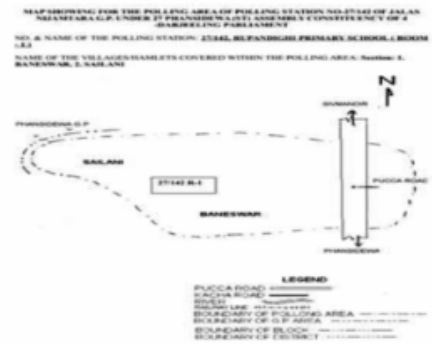

নির্বাচক নিবন্ধন আধিকারিকের স্বাক্ষর

Nazri Naksha

Google Map View

Polling Station Building Front View

Polling Station Front View

Cad View

Key MAP View

1 নাম : মাজিয়ানেছা স্বামীর নাম : আহমাদ মহম্মদ বাড়ির নং : n0019 বয়স : 69 লিঙ্গ : মহিলা ফটো উপলব্ধ	WB/04/026/360162	2 নাম : মহঃ রাজিবুল হক পিতার নাম : মহঃ আহমাদ বাড়ির নং : n0019 বয়স : 30 লিঙ্গ : পুরুষ ফটো উপলব্ধ	NTL1301035	3 নাম : মহঃ আবদুল হক পিতার নাম : মহঃ আহমাদ বাড়ির নং : n0019 বয়স : 30 লিঙ্গ : পুরুষ ফটো উপলব্ধ	NTL0521203
4 নাম : সবুরা খাতুন স্বামীর নাম : মহঃ আবদুল বাড়ির নং : n0019 বয়স : 40 লিঙ্গ : মহিলা ফটো উপলব্ধ	NTL1111384	5 নাম : মহঃ নজরুল ইসলাম পিতার নাম : মহঃ আহমাদ বাড়ির নং : n0019 বয়স : 33 লিঙ্গ : পুরুষ ফটো উপলব্ধ	NTL1301142	6 নাম : মহঃ রহমত আলী আলী পিতার নাম : মহঃ আব্দুল জব্বার জুববার বাড়ির নং : n0072 বয়স : 39 লিঙ্গ : পুরুষ ফটো উপলব্ধ	NTL0986935
7 নাম : মহঃ রাজিবুল হক পিতার নাম : মহঃ আব্দুল জব্বার বাড়ির নং : n0072 বয়স : 39 লিঙ্গ : পুরুষ ফটো উপলব্ধ	NTL1111467	8 নাম : নাজিনানেছা স্বামীর নাম : জসিরুদদীন মোহম্মদ বাড়ির নং : n0080 বয়স : 76 লিঙ্গ : মহিলা ফটো উপলব্ধ	NTL2118966	9 নাম : আজারুদ্দিন পিতার নাম : মহঃ মোবারক আলি বাড়ির নং : n0072 বয়স : 30 লিঙ্গ : পুরুষ ফটো উপলব্ধ	NTL1774215
10 নাম : মহঃ আমিরুল পিতার নাম : মহঃ আমিরুল বাড়ির নং : 201 বয়স : 39 লিঙ্গ : পুরুষ ফটো উপলব্ধ	BQT3838950	11 নাম : মহঃ আব্দুল জব্বার পিতার নাম : মহঃ কসিরুদ্দিন বাড়ির নং : n0072 বয়স : 70 লিঙ্গ : পুরুষ ফটো উপলব্ধ	NTL2117208	12 নাম : জোয়া মাঝি স্বামীর নাম : মহঃ ফ. জ. ল. হক বাড়ির নং : n0084 বয়স : 39 লিঙ্গ : মহিলা ফটো উপলব্ধ	NTL1530484
13 নাম : রহিমা নেছা স্বামীর নাম : মহঃ আব্দুল জব্বার বাড়ির নং : n0072 বয়স : 63 লিঙ্গ : মহিলা ফটো উপলব্ধ	NTL2116747	14 নাম : মহঃ রাজ্জাক পিতার নাম : মহঃ হাপি বাড়ির নং : 58 বয়স : 25 লিঙ্গ : পুরুষ ফটো উপলব্ধ	NTL2124485	15 নাম : বজরুল মহম্মদ পিতার নাম : আবদুল খালেক মহম্মদ বাড়ির নং : n0084 বয়স : 51 লিঙ্গ : পুরুষ ফটো উপলব্ধ	WB/04/026/360118
16 নাম : মহঃ রহমত আলী পিতার নাম : মহঃ আব্দুল জব্বার বাড়ির নং : n0072 বয়স : 39 লিঙ্গ : পুরুষ ফটো উপলব্ধ	NTL1301092	17 নাম : মহঃ ইরফান পিতার নাম : মহঃ আমিরুল বাড়ির নং : n0020 বয়স : 32 লিঙ্গ : পুরুষ ফটো উপলব্ধ	NTL1301159	18 নাম : সামিমা বানু স্বামীর নাম : সাপাইত বাড়ির নং : n0211 বয়স : 31 লিঙ্গ : মহিলা ফটো উপলব্ধ	NTL1881408
19 নাম : আমজাদ হোসেন পিতার নাম : আহমাদ আলী বাড়ির নং : n0019 বয়স : 33 লিঙ্গ : পুরুষ ফটো উপলব্ধ	NTL1301019	20 নাম : হাসিনা বেগম পিতার নাম : মহঃ মোবারক আলি বাড়ির নং : n0072 বয়স : 32 লিঙ্গ : মহিলা ফটো উপলব্ধ	NTL1530427	21 নাম : সফিজানেছা স্বামীর নাম : মহঃ আমিরুল বাড়ির নং : n0020 বয়স : 69 লিঙ্গ : মহিলা ফটো উপলব্ধ	NTL2191948
22 নাম : সমিজা খাতুন স্বামীর নাম : মহঃ সরিফুদ্দিন বাড়ির নং : n0220 বয়স : 29 লিঙ্গ : মহিলা ফটো উপলব্ধ	NTL1881481	23 নাম : ওসমান আলি পিতার নাম : আমিরুল বাড়ির নং : n0020 বয়স : 31 লিঙ্গ : পুরুষ ফটো উপলব্ধ	NTL1530328	24 নাম : জোয়া মাঝি স্বামীর নাম : মহঃ রাফিউল হক বাড়ির নং : n0072 বয়স : 39 লিঙ্গ : মহিলা ফটো উপলব্ধ	NTL1301084
25 নাম : খুদীনেছা স্বামীর নাম : আবদুল খালেক মহম্মদ বাড়ির নং : n0084 বয়স : 76 লিঙ্গ : মহিলা ফটো উপলব্ধ	WB/04/026/360119	26 নাম : জহিনুর বেগম স্বামীর নাম : মহঃ রাজিবুল বাড়ির নং : n0210 বয়স : 30 লিঙ্গ : মহিলা ফটো উপলব্ধ	NTL1881390	27 নাম : মঞ্জিলা খাতুন স্বামীর নাম : মহঃ সফীজদ্দিন বাড়ির নং : n0020 বয়স : 38 লিঙ্গ : মহিলা ফটো উপলব্ধ	BQT3512639
28 নাম : মহঃ আমিরুল পিতার নাম : ইমামুদ্দীন মহম্মদ বাড়ির নং : n0020 বয়স : 79 লিঙ্গ : পুরুষ ফটো উপলব্ধ	WB/04/026/360163	29 নাম : সফিজুদ্দীন মহম্মদ পিতার নাম : মহঃ আমিরুল বাড়ির নং : n0020 বয়স : 49 লিঙ্গ : পুরুষ ফটো উপলব্ধ	NTL2191971	30 নাম : আমিনা নেছা স্বামীর নাম : মহঃ মোবারক আলি বাড়ির নং : n0072 বয়স : 61 লিঙ্গ : মহিলা ফটো উপলব্ধ	WB/04/026/360140