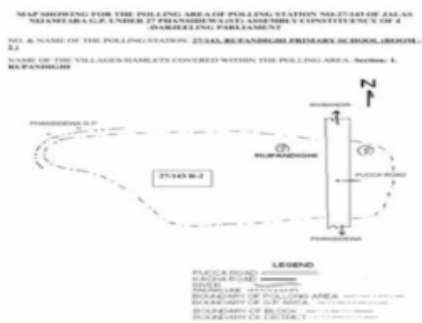

Nazri Naksha