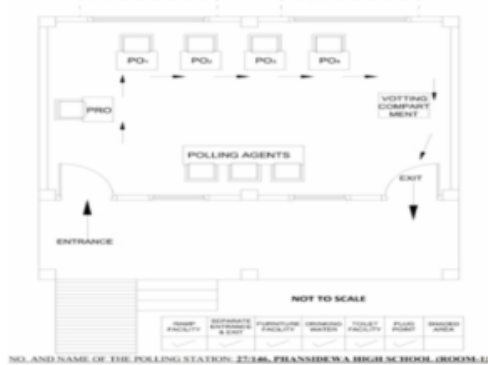

নির্বাচক নিবন্ধন আধিকারিকের স্বাক্ষর

Nazri Naksha

Google Map View

Polling Station Building Front View

Polling Station Front View

Cad View

Key MAP View

1 নাম : মহঃ এরশাদ পিতার নাম: মহঃ সফি বাড়ির নং : এন0114 বয়স : 26 লিঙ্গ : পুরুষ	NTL2239101 ফটো উপলব্ধ	2 নাম : নসরুলনেছা স্বামীর নাম: সফি মহ বাড়ির নং : n0114 বয়স : 65 লিঙ্গ : মহিলা	BQT3263449 ফটো উপলব্ধ	3 নাম : তামান্না নাসরিন স্বামীর নাম: এলতাজ ইসলাম বাড়ির নং : n0119 বয়স : 31 লিঙ্গ : মহিলা	NTL1530690 ফটো উপলব্ধ
4 নাম : আবদুস সোভান পিতার নাম: শুকুর মহ বাড়ির নং : n0119 বয়স : 68 লিঙ্গ : পুরুষ	NTL2116903 ফটো উপলব্ধ	5 নাম : রাকীব হুসেন পিতার নাম: মুস্তাক হুসেন বাড়ির নং : - বয়স : 23 লিঙ্গ : পুরুষ	NTL2239309 ফটো উপলব্ধ	6 নাম : মহ নাসিম আলি পিতার নাম: মহ আবুল কালাম বাড়ির নং : এন0057 বয়স : 22 লিঙ্গ : পুরুষ	NTL2398816 ফটো উপলব্ধ
7 নাম : সলেমান মহঃ পিতার নাম: মহঃ মুটু বাড়ির নং : n0143 বয়স : 61 লিঙ্গ : পুরুষ	WB/04/026/390487 ফটো উপলব্ধ	8 নাম : রেখা খাতুন স্বামীর নাম: সামসুল ইসলাম বাড়ির নং : n0119 বয়স : 63 লিঙ্গ : মহিলা	NTL2240406 ফটো উপলব্ধ	9 নাম : এলতাজ ইসলাম পিতার নাম: সামসুল ইসলাম বাড়ির নং : n0119 বয়স : 39 লিঙ্গ : পুরুষ	BQT3513215 ফটো উপলব্ধ
10 নাম : মুস্তাক হোসেন পিতার নাম: মুজাফফর হোসেন বাড়ির নং : n0118 বয়স : 56 লিঙ্গ : পুরুষ	WB/04/026/390784 ফটো উপলব্ধ	11 নাম : সাবির আলি পিতার নাম: মহম্মদ সলেমান বাড়ির নং : নং143 বয়স : 24 লিঙ্গ : পুরুষ	NTL2151363 ফটো উপলব্ধ	12 নাম : মনীষা বেগম পিতার নাম: মহঃ মবারক বাড়ির নং : এন0056 বয়স : 35 লিঙ্গ : মহিলা	NTL2020410 ফটো উপলব্ধ
13 নাম : জুবেদাখাতুন স্বামীর নাম: ওয়াজুল মহ বাড়ির নং : n0055 বয়স : 69 লিঙ্গ : মহিলা	WB/04/026/390472 ফটো উপলব্ধ	14 নাম : দিত্ত দেবনাথ পিতার নাম: অনাদি বাড়ির নং : n0053 বয়স : 47 লিঙ্গ : পুরুষ	BQT3263407 ফটো উপলব্ধ	15 নাম : অমিতাভ রায় পিতার নাম: নরেশ চন্দ্র রায় বাড়ির নং : n0176 বয়স : 52 লিঙ্গ : পুরুষ	BQT2867786 ফটো উপলব্ধ
16 নাম : বাসন্তী রায় স্বামীর নাম: নরেশ চন্দ্র বাড়ির নং : n0176 বয়স : 71 লিঙ্গ : মহিলা	BQT2159440 ফটো উপলব্ধ	17 নাম : বেনু রায় স্বামীর নাম: অমিতাভ রায় বাড়ির নং : n0176 বয়স : 41 লিঙ্গ : মহিলা	NTL0988261 ফটো উপলব্ধ	18 নাম : দক্ষ চন্দ্র দেবনাথ পিতার নাম: রাজ কুমার দেবনাথ বাড়ির নং : n0176 বয়স : 33 লিঙ্গ : পুরুষ	NTL1410133 ফটো উপলব্ধ
19 নাম : মহঃ আলি মুশা পিতার নাম: মহঃ বখতিয়ার বাড়ির নং : n0058 বয়স : 63 লিঙ্গ : পুরুষ	WB/04/026/390479 ফটো উপলব্ধ	20 নাম : মহঃ ফারুক পিতার নাম: মহঃ মোবারক বাড়ির নং : n0086 বয়স : 40 লিঙ্গ : পুরুষ	NTL0536961 ফটো উপলব্ধ	21 নাম : পাপিয়া দেবনাথ স্বামীর নাম: রাজ কুমার দেবনাথ বাড়ির নং : n0176 বয়স : 61 লিঙ্গ : মহিলা	WB/04/025/0834385 ফটো উপলব্ধ
22 নাম : রুস্তম মহঃ পিতার নাম: মহঃ মোবারক বাড়ির নং : n0086 বয়স : 40 লিঙ্গ : পুরুষ	NTL1302124 ফটো উপলব্ধ	23 নাম : ফতেমাখাতুন স্বামীর নাম: মবারক মহ বাড়ির নং : n0056 বয়স : 57 লিঙ্গ : মহিলা	WB/04/026/390474 ফটো উপলব্ধ	24 নাম : মহঃ আসলাম পিতার নাম: মহঃ সফি বাড়ির নং : n0114 বয়স : 50 লিঙ্গ : পুরুষ	NTL1214675 ফটো উপলব্ধ
25 নাম : বিশ্বদীপা সিংহ (ঘোটানি) পিতার নাম: প্রকাশ সিংহ বাড়ির নং : n0055 বয়স : 40 লিঙ্গ : মহিলা	BQT3264876 ফটো উপলব্ধ	26 নাম : মহিবুল হুসেন অন্যান্য: হেজেল মহ বাড়ির নং : n0085 বয়স : 40 লিঙ্গ : মহিলা	WB/04/026/390815 ফটো উপলব্ধ	27 নাম : রাকিবা খাতুন স্বামীর নাম: মহঃ রুস্তম বাড়ির নং : n0208 বয়স : 30 লিঙ্গ : মহিলা	NTL1550540 ফটো উপলব্ধ
28 নাম : মহঃ আসু পিতার নাম: ওয়াজুল মহঃ বাড়ির নং : n0055 বয়স : 40 লিঙ্গ : পুরুষ	NTL0537001 ফটো উপলব্ধ	29 নাম : সাজিত আলী পিতার নাম: মহঃ সলেমান বাড়ির নং : n0143 বয়স : 32 লিঙ্গ : পুরুষ	NTL1409838 ফটো উপলব্ধ	30 নাম : আমজাদ আলী পিতার নাম: সফি মহঃ বাড়ির নং : n0114 বয়স : 39 লিঙ্গ : পুরুষ	BQT3639291 ফটো উপলব্ধ