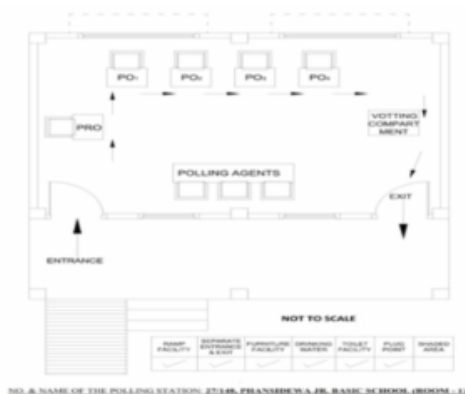

নির্বাচক নিবন্ধন আধিকারিকের স্বাক্ষর

Nazri Naksha

Google Map View

Polling Station Building Front View

Polling Station Front View

Cad View

Key MAP View

1 নাম : দুর্গা অধিকারী স্বামীর নাম: অনিল অধিকারী বাড়ির নং : n0009 বয়স : 53 লিঙ্গ : মহিলা	WB/04/026/387004	ফটো উপলব্ধ	2 নাম : সুকদেব অধিকারী পিতার নাম: অনিল অধিকারী বাড়ির নং : n0009 বয়স : 32 লিঙ্গ : পুরুষ	NTL1410158	ফটো উপলব্ধ	3 নাম : ভারতী অধিকারী পিতার নাম: অনিল অধিকারী বাড়ির নং : n0230 বয়স : 27 লিঙ্গ : মহিলা	NTL1882646	ফটো উপলব্ধ
4 নাম : স্বপ্না অধিকারী স্বামীর নাম: সুকান্ত অধিকারী বাড়ির নং : n0003 বয়স : 36 লিঙ্গ : মহিলা	TJR1309988	ফটো উপলব্ধ	5 নাম : সুনীল অধিকারী পিতার নাম: উমানন্দ অধিকারী বাড়ির নং : n0003 বয়স : 68 লিঙ্গ : পুরুষ	WB/04/026/387001	ফটো উপলব্ধ	6 নাম : সুকান্ত অধিকারী পিতার নাম: সুনিল অধিকারী বাড়ির নং : n0003 বয়স : 36 লিঙ্গ : পুরুষ	NTL0988287	ফটো উপলব্ধ
7 নাম : রাজেশ্বর স্বষি পিতার নাম: সুকুল স্বষি বাড়ির নং : এন0162 বয়স : 23 লিঙ্গ : পুরুষ	NTL2240489	ফটো উপলব্ধ	8 নাম : কম্পনা কর্মকার স্বামীর নাম: সুশীল কর্মকার বাড়ির নং : এন0069 বয়স : 26 লিঙ্গ : মহিলা	NTL2021897	ফটো উপলব্ধ	9 নাম : জয়ন্তী কোল কর্মকার স্বামীর নাম: সুশান্ত কর্মকার বাড়ির নং : নং 069 বয়স : 26 লিঙ্গ : মহিলা	NTL2150340	ফটো উপলব্ধ
10 নাম : গোপাল শিরালী পিতার নাম: বিনয় শিরালী বাড়ির নং : এন0052 বয়স : 23 লিঙ্গ : পুরুষ	NTL2240067	ফটো উপলব্ধ	11 নাম : সোনালী ঘোষ স্বামীর নাম: পবিত্র শিরালী বাড়ির নং : নং 052 বয়স : 26 লিঙ্গ : মহিলা	NTL2240950	ফটো উপলব্ধ	12 নাম : করুণা শিরালী পিতার নাম: প্রফুল্ল শিরালী বাড়ির নং : নং 0052 বয়স : 24 লিঙ্গ : মহিলা	NTL2150159	ফটো উপলব্ধ
13 নাম : সোমা দত্ত রায় স্বামীর নাম: দিব্যেন্দু রায় বাড়ির নং : নং 163 বয়স : 25 লিঙ্গ : মহিলা	NTL2150423	ফটো উপলব্ধ	14 নাম : প্রিয়ঙ্কা দাস পিতার নাম: রত্ন দাস বাড়ির নং : এন0066 বয়স : 24 লিঙ্গ : মহিলা	NTL2240125	ফটো উপলব্ধ	15 নাম : আকাশ দাস পিতার নাম: নেপাল দাস বাড়ির নং : নং 0063 বয়স : 24 লিঙ্গ : পুরুষ	NTL2150241	ফটো উপলব্ধ
16 নাম : অঞ্জনা দাস পিতার নাম: দেবারু দাস বাড়ির নং : নং 0050 বয়স : 24 লিঙ্গ : মহিলা	NTL2150191	ফটো উপলব্ধ	17 নাম : সুজয় দাস পিতার নাম: ধন দাস বাড়ির নং : নং 066 বয়স : 26 লিঙ্গ : পুরুষ	NTL2150332	ফটো উপলব্ধ	18 নাম : শুশীলা দাস স্বামীর নাম: নেপাল দাস বাড়ির নং : n0011 বয়স : 43 লিঙ্গ : মহিলা	BQT2865871	ফটো উপলব্ধ
19 নাম : সুনিতা দাস পিতার নাম: রত্ন দাস বাড়ির নং : এন0066 বয়স : 23 লিঙ্গ : মহিলা	NTL2240166	ফটো উপলব্ধ	20 নাম : কবিতা দাস পিতার নাম: মনো দাস বাড়ির নং : নং 066 বয়স : 26 লিঙ্গ : মহিলা	NTL2150324	ফটো উপলব্ধ	21 নাম : অনুশ্রী দেবনাথ পিতার নাম: আশুতোষ দেবনাথ বাড়ির নং : নং 0075 বয়স : 24 লিঙ্গ : মহিলা	NTL2150142	ফটো উপলব্ধ
22 নাম : দেব দাস পোন্দার পিতার নাম: রুহি দাস পোন্দার বাড়ির নং : নং 0157 বয়স : 24 লিঙ্গ : পুরুষ	NTL2150126	ফটো উপলব্ধ	23 নাম : বিকি পোন্দার পিতার নাম: রুহিদাস পোন্দার বাড়ির নং : এন0157 বয়স : 23 লিঙ্গ : পুরুষ	NTL2240638	ফটো উপলব্ধ	24 নাম : বিশাল বর্মন পিতার নাম: সুকুমার বর্মন বাড়ির নং : এন0014 বয়স : 23 লিঙ্গ : পুরুষ	NTL2430528	ফটো উপলব্ধ
25 নাম : সুকুমার বর্মন পিতার নাম: মলিনী বর্মন বাড়ির নং : n0228 বয়স : 41 লিঙ্গ : পুরুষ	NTL1882620	ফটো উপলব্ধ	26 নাম : আশালতা বসু স্বামীর নাম: বীরেন বসু বাড়ির নং : n0006 বয়স : 69 লিঙ্গ : মহিলা	WB/04/026/387006	ফটো উপলব্ধ	27 নাম : আনন্দ বসু স্বামীর নাম: আশালতা বসু বাড়ির নং : n0006 বয়স : 37 লিঙ্গ : পুরুষ	NTL0543488	ফটো উপলব্ধ
28 নাম : অঞ্জলি সরকার বসু স্বামীর নাম: আনন্দ বসু বাড়ির নং : n0229 বয়স : 28 লিঙ্গ : মহিলা	NTL1882638	ফটো উপলব্ধ	29 নাম : তমালিকা মন্ডল বসু স্বামীর নাম: হারাদন বসু বাড়ির নং : n0233 বয়স : 28 লিঙ্গ : মহিলা	NTL1882679	ফটো উপলব্ধ	30 নাম : দ্রপদী বাড়ই স্বামীর নাম: সত্যীষ বাড়ই বাড়ির নং : n0029 বয়স : 61 লিঙ্গ : মহিলা	NTL1113893	ফটো উপলব্ধ