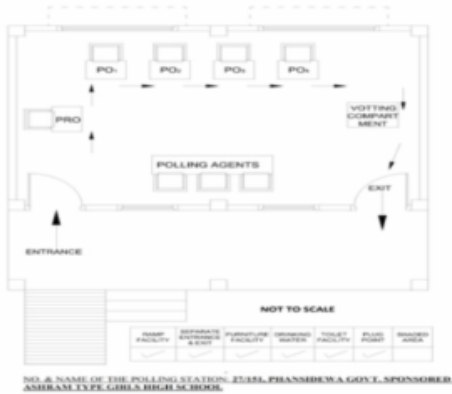

নির্বাচক নিবন্ধন আধিকারিকের স্বাক্ষর

Nazri Naksha

Google Map View

Polling Station Building Front View

Polling Station Front View

Cad View

Key MAP View

1 নাম : গোপাল বিশ্বাস পিতার নাম: গণেশ বিশ্বাস বাড়ির নং : এন0001 বয়স : 25 লিঙ্গ : পুরুষ	NTL2024149 ফটো উপলব্ধ	2 নাম : অভিন্য সরকার পিতার নাম: বাবলু সরকার বাড়ির নং : এন0105 বয়স : 26 লিঙ্গ : পুরুষ	NTL2024198 ফটো উপলব্ধ	3 নাম : রিতা সরকার পিতার নাম: ধনঞ্জয় সরকার বাড়ির নং : এন0070 বয়স : 25 লিঙ্গ : মহিলা	NTL2024024 ফটো উপলব্ধ
4 নাম : দীপংকর কীর্তনিয়া পিতার নাম: শ্রী হরি কীর্তনিয়া বাড়ির নং : নং 00 বয়স : 55 লিঙ্গ : পুরুষ	NTL2193076 ফটো উপলব্ধ	5 নাম : প্রিয়া চৌধুরী স্বামীর নাম: কিংসুক দত্ত বাড়ির নং : নং 134 বয়স : 41 লিঙ্গ : মহিলা	MHX3812203 ফটো উপলব্ধ	Q 6 নাম : লিটন ঢালী পিতার নাম: কালিপদ ঢালী বাড়ির নং : এন0094 বয়স : 29 লিঙ্গ : পুরুষ	NTL1883180 ফটো উপলব্ধ
Q 7 নাম : মিলটন ঢালী পিতার নাম: কালিপদ ঢালী বাড়ির নং : নং 283 বয়স : 23 লিঙ্গ : পুরুষ	NTL2249449 ফটো উপলব্ধ	8 নাম : পার্থ দত্ত পিতার নাম: হরি নারায়ণ দত্ত বাড়ির নং : নং 101 বয়স : 23 লিঙ্গ : পুরুষ	NTL2247740 ফটো উপলব্ধ	9 নাম : প্রদীপ সিংহ পিতার নাম: ভাস্কর সিংহ বাড়ির নং : এন0001 বয়স : 35 লিঙ্গ : পুরুষ	NTL2060754 ফটো উপলব্ধ
10 নাম : রাজু রায় পিতার নাম: মুরুন্দ রায় বাড়ির নং : এন0001 বয়স : 25 লিঙ্গ : পুরুষ	NTL2024875 ফটো উপলব্ধ	11 নাম : জয়ন্ত বাঁ পিতার নাম: বিধান বাঁ বাড়ির নং : এন0001 বয়স : 31 লিঙ্গ : পুরুষ	NTL2025005 ফটো উপলব্ধ	12 নাম : জয়ন্ত দাস পিতার নাম: উত্তম দাস বাড়ির নং : n0079 বয়স : 27 লিঙ্গ : পুরুষ	NTL1883115 ফটো উপলব্ধ
13 নাম : অমর বাঁ পিতার নাম: বিধান বাঁ বাড়ির নং : এন0001 বয়স : 25 লিঙ্গ : পুরুষ	NTL2025039 ফটো উপলব্ধ	14 নাম : নিলিমা দাস স্বামীর নাম: পতিকান্ত দাস বাড়ির নং : এন0001 বয়স : 56 লিঙ্গ : মহিলা	NTL0992040 ফটো উপলব্ধ	15 নাম : সুমন ঘোষ পিতার নাম: সঙ্কর ঘোষ বাড়ির নং : এন0001 বয়স : 28 লিঙ্গ : পুরুষ	NTL2024818 ফটো উপলব্ধ
16 নাম : শিল্পি মাবী স্বামীর নাম: দীপঙ্কর বিশ্বাস বাড়ির নং : এন0001 বয়স : 28 লিঙ্গ : মহিলা	NTL2025054 ফটো উপলব্ধ	17 নাম : অঙ্কিতা শীল পিতার নাম: রবীন্দ্র নাথ শীল বাড়ির নং : এন0001 বয়স : 25 লিঙ্গ : মহিলা	NTL2024834 ফটো উপলব্ধ	18 নাম : মনোরমা দাস পিতার নাম: রঞ্জিত দাস বাড়ির নং : n0238 বয়স : 48 লিঙ্গ : মহিলা	NTL1883149 ফটো উপলব্ধ
19 নাম : বিধান বাঁ পিতার নাম: বীরেন্দ্র নাথ বাঁ বাড়ির নং : এন0001 বয়স : 54 লিঙ্গ : পুরুষ	NTL2024933 ফটো উপলব্ধ	20 নাম : দিপঙ্কর রায় পিতার নাম: সাকালু রায় বাড়ির নং : নং 001 বয়স : 24 লিঙ্গ : পুরুষ	NTL2192821 ফটো উপলব্ধ	21 নাম : অঞ্জলি দাস স্বামীর নাম: বিশ্বনাথ দাস বাড়ির নং : নং 00 বয়স : 50 লিঙ্গ : মহিলা	TJR1627850 ফটো উপলব্ধ
22 নাম : গোপাল দাস পিতার নাম: চিত্ত রঞ্জন দাস বাড়ির নং : নং 063 বয়স : 26 লিঙ্গ : পুরুষ	NTL2192847 ফটো উপলব্ধ	23 নাম : নিলীমা দাস দত্ত স্বামীর নাম: দিবাকর দত্ত বাড়ির নং : নং 239 বয়স : 25 লিঙ্গ : মহিলা	NTL2192870 ফটো উপলব্ধ	24 নাম : অজয় দেউরি পিতার নাম: বিমল দেউরি বাড়ির নং : n0013 বয়স : 32 লিঙ্গ : পুরুষ	NTL1411875 ফটো উপলব্ধ
25 নাম : কৌশলা দেউরী স্বামীর নাম: বিমল দেউরী বাড়ির নং : n0013 বয়স : 59 লিঙ্গ : মহিলা	BQT0685321 ফটো উপলব্ধ	26 নাম : সুস্মিতা দেউরি (সরকার) স্বামীর নাম: মিঠুন দেউরি বাড়ির নং : n0013 বয়স : 30 লিঙ্গ : মহিলা	NTL1718071 ফটো উপলব্ধ	27 নাম : মৃতঞ্জয় দেউরি পিতার নাম: বিমল দেউরি বাড়ির নং : n0013 বয়স : 36 লিঙ্গ : পুরুষ	NTL1656503 ফটো উপলব্ধ
28 নাম : মিঠুন দেউরী পিতার নাম: বিমল দেউরী বাড়ির নং : n0013 বয়স : 36 লিঙ্গ : মহিলা	NTL0553099 ফটো উপলব্ধ	29 নাম : অনিতা দেউরী পিতার নাম: সুরেন দেউরী বাড়ির নং : নং 237 বয়স : 26 লিঙ্গ : মহিলা	NTL2193175 ফটো উপলব্ধ	30 নাম : বিমল দেউরী পিতার নাম: সন্তোষ দেউরী বাড়ির নং : n0013 বয়স : 63 লিঙ্গ : পুরুষ	BQT0685313 ফটো উপলব্ধ