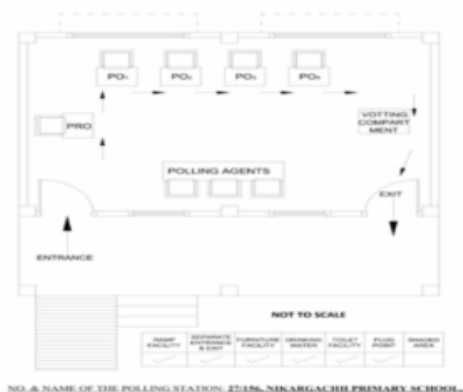

নির্বাচক নিবন্ধন আধিকারিকের স্বাক্ষর

Nazri Naksha

Google Map View

Polling Station Building Front View

Polling Station Front View

Cad View

Key MAP View

| | | | | | |
|---|------------------|--|------------|---|------------|
| 1 নাম : মহঃ সাইবুল পিতার নাম: মহঃ নাজির বাড়ির নং : n0023 বয়স : 35 লিঙ্গ : পুরুষ ফটো উপলব্ধ | NTL1119957 | 2 নাম : তাহেরা রহমান স্বামীর নাম: মহঃ রেজাক বাড়ির নং : এন0022 বয়স : 33 লিঙ্গ : মহিলা ফটো উপলব্ধ | NTL0990838 | 3 নাম : মহঃ সামসুল পিতার নাম: চসমোদ্দীন বাড়ির নং : n0058 বয়স : 96 লিঙ্গ : পুরুষ ফটো উপলব্ধ | NTL2191443 |
| 4 নাম : মহঃ জহিরুদ্দিন পিতার নাম: মহঃ অফরুদ্দীন বাড়ির নং : n0014 বয়স : 49 লিঙ্গ : পুরুষ ফটো উপলব্ধ | NTL2191518 | 5 নাম : মহঃ মমিজুদ্দিন পিতার নাম: মহঃ কাশিবুদ্দিন বাড়ির নং : এন0057 বয়স : 51 লিঙ্গ : পুরুষ ফটো উপলব্ধ | NTL2072650 | 6 নাম : মহঃ সিরাজুদ্দিন পিতার নাম: মহঃ অফরুদ্দিন বাড়ির নং : n0019 বয়স : 45 লিঙ্গ : পুরুষ ফটো উপলব্ধ | NTL2116838 |
| 7 নাম : আসমা খাতুন স্বামীর নাম: মহঃ সাইবুল বাড়ির নং : n0047 বয়স : 40 লিঙ্গ : মহিলা ফটো উপলব্ধ | BQT3842481 | 8 নাম : আসিনা বেগম স্বামীর নাম: মহঃ মজরুল হক বাড়ির নং : এন0023 বয়স : 40 লিঙ্গ : মহিলা ফটো উপলব্ধ | BQT3271368 | 9 নাম : মহঃ রেজাক পিতার নাম: মহঃ জামালুদ্দিন বাড়ির নং : এন0072 বয়স : 45 লিঙ্গ : পুরুষ ফটো উপলব্ধ | BQT2864270 |
| 10 নাম : আজিমা খাতুন স্বামীর নাম: মহঃ আফাত বাড়ির নং : n0060 বয়স : 52 লিঙ্গ : মহিলা ফটো উপলব্ধ | NTL2133957 | 11 নাম : করুনা খাতুন পিতার নাম: মহঃ মজরুল হক বাড়ির নং : এন0023 বয়স : 22 লিঙ্গ : মহিলা ফটো উপলব্ধ | NTL2430510 | 12 নাম : একরুল হক পিতার নাম: মহঃ জামিরুল হক বাড়ির নং : এন0003 বয়স : 23 লিঙ্গ : পুরুষ ফটো উপলব্ধ | NTL2337095 |
| 13 নাম : মজিদা খাতুন স্বামীর নাম: মহঃ জহিরুদ্দিন জহিরুদ্দিন বাড়ির নং : n0014 বয়স : 48 লিঙ্গ : মহিলা ফটো উপলব্ধ | NTL2109544 | 14 নাম : সেকিদা খাতুন স্বামীর নাম: মোহাম্মদ কাশিম আলি বাড়ির নং : n0003 বয়স : 53 লিঙ্গ : মহিলা ফটো উপলব্ধ | NTL2186203 | 15 নাম : রেজিয়া খাতুন স্বামীর নাম: সপিউল মহম্মাদ বাড়ির নং : n0047 বয়স : 43 লিঙ্গ : মহিলা ফটো উপলব্ধ | BQT2864312 |
| 16 নাম : খুশবু খাতুন স্বামীর নাম: মহঃ জামিরুল বাড়ির নং : 0258 বয়স : 29 লিঙ্গ : মহিলা ফটো উপলব্ধ | NTL1658962 | 17 নাম : মামুনি ইয়াসমিন স্বামীর নাম: মহঃ সাজজাক আহমেদ বাড়ির নং : n0067 বয়স : 33 লিঙ্গ : মহিলা ফটো উপলব্ধ | NTL1413996 | 18 নাম : সামসাদ বেগম পিতার নাম: মোহাম্মাদ সামীজুদ্দিন বাড়ির নং : ফসিডেবা বয়স : 22 লিঙ্গ : মহিলা ফটো উপলব্ধ | NTL2427045 |
| 19 নাম : ইয়াসিন আলি পিতার নাম: মহঃ আকবর আলি বাড়ির নং : নং 001 বয়স : 24 লিঙ্গ : পুরুষ ফটো উপলব্ধ | NTL2198695 | 20 নাম : মহঃ সাজজাক আলি পিতার নাম: মহঃ কাশিম আলি বাড়ির নং : n0003 বয়স : 33 লিঙ্গ : পুরুষ ফটো উপলব্ধ | NTL1217488 | 21 নাম : জেসমিন পারভিন স্বামীর নাম: মহঃ আশিবুল রহমান বাড়ির নং : নং 111 বয়স : 23 লিঙ্গ : মহিলা ফটো উপলব্ধ | NTL2263960 |
| 22 নাম : মহঃ আরশাদ আলি পিতার নাম: মহঃ সেলিম বাড়ির নং : নং 001 বয়স : 30 লিঙ্গ : পুরুষ ফটো উপলব্ধ | NTL1303874 | 23 নাম : মহঃ জাহাঙ্গির পিতার নাম: মহঃ আফাজুল বাড়ির নং : n0317 বয়স : 28 লিঙ্গ : পুরুষ ফটো উপলব্ধ | NTL1982586 | 24 নাম : মহঃ সপিউল পিতার নাম: মহঃ গুয়ারুদ্দিন বাড়ির নং : n0047 বয়স : 49 লিঙ্গ : পুরুষ ফটো উপলব্ধ | BQT2864296 |
| 25 নাম : মহঃ আরশাদ আলি পিতার নাম: মহঃ জামালুদ্দিন বাড়ির নং : এন0067 বয়স : 33 লিঙ্গ : পুরুষ ফটো উপলব্ধ | NTL1303908 | 26 নাম : মহঃ আমিরুল পিতার নাম: মহঃ গুয়ারুদ্দিন বাড়ির নং : n0047 বয়স : 33 লিঙ্গ : পুরুষ ফটো উপলব্ধ | NTL1119866 | 27 নাম : মহঃ আইনুল হক পিতার নাম: মহঃ আজর আলি বাড়ির নং : n0003 বয়স : 64 লিঙ্গ : পুরুষ ফটো উপলব্ধ | NTL2489110 |
| 28 নাম : মহঃ কাশিম আলী পিতার নাম: মহঃ আজর আলি বাড়ির নং : n0003 বয়স : 59 লিঙ্গ : পুরুষ ফটো উপলব্ধ | WB/04/026/384039 | 29 নাম : সালামা খাতুন স্বামীর নাম: মহঃ আইনুল হক বাড়ির নং : n0003 বয়স : 48 লিঙ্গ : মহিলা ফটো উপলব্ধ | NTL2489128 | 30 নাম : জাহীরুল মহঃ পিতার নাম: সাপিজুল মহঃ বাড়ির নং : নং 001 বয়স : 25 লিঙ্গ : পুরুষ ফটো উপলব্ধ | NTL2198729 |