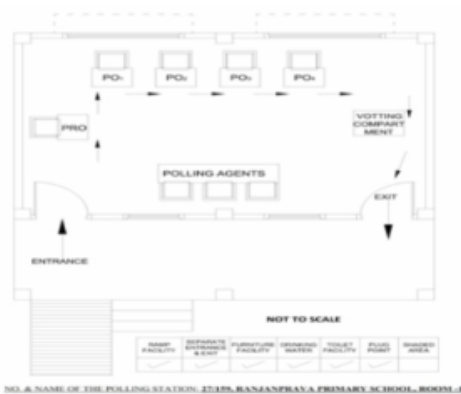

নির্বাচক নিবন্ধন আধিকারিকের স্বাক্ষর

Nazri Naksha

Google Map View

Polling Station Building Front View

Polling Station Front View

Cad View

Key MAP View

1 নাম : দেবাশিস রায় পিতার নাম: প্রভাত চন্দ্র রয় বাড়ির নং : না বয়স : 22 লিঙ্গ : পুরুষ	NTL2365476 ফটো উপলব্ধ	2 নাম : দিপক ওরাও পিতার নাম: জুকাইম ওরাও বাড়ির নং : 00015 বয়স : 26 লিঙ্গ : পুরুষ	NTL1983204 ফটো উপলব্ধ	3 নাম : কনিকা চক্রবর্তী স্বামীর নাম: মনি চক্রবর্তী বাড়ির নং : n0028 বয়স : 41 লিঙ্গ : মহিলা	BQT3273018 ফটো উপলব্ধ
4 নাম : মনি চক্রবর্তী পিতার নাম: মহাদেব চক্রবর্তী বাড়ির নং : n0001 বয়স : 48 লিঙ্গ : পুরুষ	NTL2074466 ফটো উপলব্ধ	5 নাম : দীপ চক্রবর্তী পিতার নাম: মণি চক্রবর্তী বাড়ির নং : 48 বয়স : 22 লিঙ্গ : পুরুষ	NTL2415156 ফটো উপলব্ধ	6 নাম : সোনামুনি টুডু স্বামীর নাম: অনিল বেসরা বাড়ির নং : n0391 বয়স : 31 লিঙ্গ : মহিলা	NTL1983253 ফটো উপলব্ধ
7 নাম : লক্ষী নাগেসিয়া পিতার নাম: জুডান নাগেসিয়া বাড়ির নং : নং255 বয়স : 36 লিঙ্গ : মহিলা	NTL1908029 ফটো উপলব্ধ	8 নাম : চৈতালি বর্মন স্বামীর নাম: বাদল বর্মন বাড়ির নং : n0394 বয়স : 30 লিঙ্গ : মহিলা	NTL1887512 ফটো উপলব্ধ	9 নাম : বুধাই বর্মন পিতার নাম: কালিপদ বর্মন বাড়ির নং : n0002 বয়স : 76 লিঙ্গ : মহিলা	WB/04/026/396005 ফটো উপলব্ধ
10 নাম : বালিকা বর্মন স্বামীর নাম: রতন বর্মন বাড়ির নং : n0026 বয়স : 33 লিঙ্গ : মহিলা	NTL1415553 ফটো উপলব্ধ	11 নাম : রতন বর্মন পিতার নাম: সদাগর বর্মন বাড়ির নং : এন0026 বয়স : 43 লিঙ্গ : পুরুষ	BQT3273042 ফটো উপলব্ধ	12 নাম : শান্তি বর্মন স্বামীর নাম: জিতেন বর্মন বাড়ির নং : n0003 বয়স : 45 লিঙ্গ : মহিলা	BQT2868800 ফটো উপলব্ধ
13 নাম : সুধীর চন্দ্র বর্মন পিতার নাম: কালিপদ বর্মন বাড়ির নং : n0002 বয়স : 32 লিঙ্গ : পুরুষ	NTL1304724 ফটো উপলব্ধ	14 নাম : অর্জুন বর্মন পিতার নাম: জিতেন বর্মন বাড়ির নং : 39 বয়স : 24 লিঙ্গ : পুরুষ	NTL2415529 ফটো উপলব্ধ	15 নাম : প্রভু বর্মন পিতার নাম: জিতেন বর্মন বাড়ির নং : n0003 বয়স : 26 লিঙ্গ : পুরুষ	NTL1983212 ফটো উপলব্ধ
16 নাম : পুতুল বর্মন স্বামীর নাম: সদাগর বর্মন বাড়ির নং : n0026 বয়স : 71 লিঙ্গ : মহিলা	BQT0724625 ফটো উপলব্ধ	17 নাম : সদাগর বর্মন পিতার নাম: ডকরাম বর্মন বাড়ির নং : n0026 বয়স : 76 লিঙ্গ : পুরুষ	WB/04/026/396007 ফটো উপলব্ধ	18 নাম : কৃষ্ণা বর্মন পিতার নাম: রতন বর্মন বাড়ির নং : এন0026 বয়স : 20 লিঙ্গ : পুরুষ	NTL2493807 ফটো উপলব্ধ
19 নাম : জিতেন বর্মন পিতার নাম: কালিপদ বর্মন বাড়ির নং : n0003 বয়স : 51 লিঙ্গ : পুরুষ	WB/04/026/396006 ফটো উপলব্ধ	20 নাম : ডেমনতি রায় পিতার নাম: কৃষ্ণ রায় বাড়ির নং : ছোটো সুদামগছ বয়স : 23 লিঙ্গ : মহিলা	NTL2425932 ফটো উপলব্ধ	21 নাম : রিক্তি রায় স্বামীর নাম: গোপাল চন্দ্র রায় বাড়ির নং : নং225 বয়স : 36 লিঙ্গ : মহিলা	NTL1304765 ফটো উপলব্ধ
22 নাম : নির্মল রায় পিতার নাম: মহিন রায় বাড়ির নং : হেরাগছ বয়স : 26 লিঙ্গ : পুরুষ	NTL2203545 ফটো উপলব্ধ	23 নাম : কমলেশ রায় পিতার নাম: হরিমোহন রায় বাড়ির নং : নং2554 বয়স : 53 লিঙ্গ : পুরুষ	NTL2191039 ফটো উপলব্ধ	24 নাম : রিংকু রায় পিতার নাম: জগদীশ রায় বাড়ির নং : নং015 বয়স : 24 লিঙ্গ : মহিলা	NTL2324622 ফটো উপলব্ধ
25 নাম : তৃপ্তি রায় পিতার নাম: হরিমোহন রায় বাড়ির নং : 265 বয়স : 37 লিঙ্গ : মহিলা	BQT3843117 ফটো উপলব্ধ	26 নাম : দিনেশ চন্দ্র রায় পিতার নাম: তিশিকান্ত রায় বাড়ির নং : n0019 বয়স : 76 লিঙ্গ : পুরুষ	NTL2076834 ফটো উপলব্ধ	27 নাম : শিখা রায় পিতার নাম: বসন্ত রায় বাড়ির নং : নং015 বয়স : 22 লিঙ্গ : মহিলা	NTL2412484 ফটো উপলব্ধ
28 নাম : গোপাল চন্দ্র রায় পিতার নাম: হরিমোহন রায় বাড়ির নং : 0এন9 বয়স : 48 লিঙ্গ : পুরুষ	BQT2166452 ফটো উপলব্ধ	29 নাম : রবি শঙ্কর রায় পিতার নাম: হরি মোহন রায় বাড়ির নং : n0027 বয়স : 41 লিঙ্গ : পুরুষ	BQT3273976 ফটো উপলব্ধ	30 নাম : সুশীলা রায় স্বামীর নাম: দিনেশ চন্দ্র রায় বাড়ির নং : n0019 বয়স : 61 লিঙ্গ : মহিলা	NTL2078707 ফটো উপলব্ধ