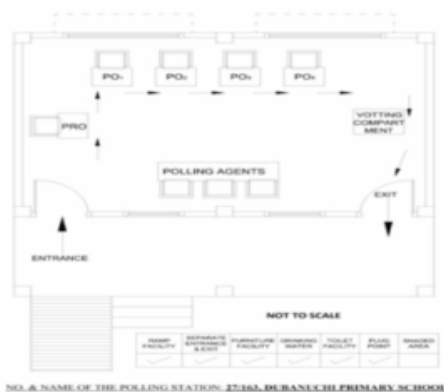

নির্বাচক নিবন্ধন আধিকারিকের স্বাক্ষর

Nazri Naksha

Google Map View

Polling Station Building Front View

Polling Station Front View

Cad View

Key MAP View

1 নাম : নন্দলাল মার্ভি পিতার নাম: লক্ষ্মণ মার্ভি বাড়ির নং : নং113 বয়স : 25 লিঙ্গ : পুরুষ	NTL2209864 ফটো উপলব্ধ	2 নাম : রোমাই মগর পিতার নাম: বিষ্ণু মগর বাড়ির নং : নং 056 বয়স : 24 লিঙ্গ : মহিলা	NTL2208445 ফটো উপলব্ধ	3 নাম : সূচিতা মিজ পিতার নাম: সুক মিজ বাড়ির নং : এন0142 বয়স : 26 লিঙ্গ : মহিলা	NTL2039899 ফটো উপলব্ধ
4 নাম : রাধারানী সিংহ স্বামীর নাম: দিগেন সিংহ বাড়ির নং : এন0156 বয়স : 25 লিঙ্গ : মহিলা	NTL2039683 ফটো উপলব্ধ	5 নাম : প্রিয়া সিংহ পিতার নাম: সুভাষ সিংহ বাড়ির নং : এন0068 বয়স : 25 লিঙ্গ : মহিলা	NTL2039659 ফটো উপলব্ধ	6 নাম : আরমান টোপ্পো পিতার নাম: ফুলজেন টোপ্পো বাড়ির নং : নং 46 বয়স : 23 লিঙ্গ : পুরুষ	NTL2236586 ফটো উপলব্ধ
7 নাম : আরতি মগর স্বামীর নাম: হেমরাজ মগর বাড়ির নং : এন0053 বয়স : 38 লিঙ্গ : মহিলা	NTL2039378 ফটো উপলব্ধ	8 নাম : বিভূতি ভূষণ সিংহ মায়ের নাম: দর্প সিংহ বাড়ির নং : N0084 বয়স : 25 লিঙ্গ : পুরুষ	NTL2039477 ফটো উপলব্ধ	9 নাম : পাপরি সিংহ পিতার নাম: নিধিরাম সিংহ বাড়ির নং : এন0084 বয়স : 26 লিঙ্গ : মহিলা	NTL2039782 ফটো উপলব্ধ
10 নাম : লোমকি সিংহ পিতার নাম: প্রবীন সিংহ বাড়ির নং : এন0189 বয়স : 27 লিঙ্গ : মহিলা	NTL2039733 ফটো উপলব্ধ	11 নাম : রাজেশ রায় পিতার নাম: সিবরন রায় বাড়ির নং : এন0327 বয়স : 27 লিঙ্গ : মহিলা	NTL2039519 ফটো উপলব্ধ	12 নাম : সেলেশীনা মিজ স্বামীর নাম: জ্যোতিষ মিজ বাড়ির নং : এন0146 বয়স : 31 লিঙ্গ : মহিলা	NTL2039436 ফটো উপলব্ধ
13 নাম : মুনী মার্ভি স্বামীর নাম: ভাইডে মার্ভি বাড়ির নং : এন0113 বয়স : 28 লিঙ্গ : মহিলা	NTL2039352 ফটো উপলব্ধ	14 নাম : মুনু লামা স্বামীর নাম: অজিত লামা বাড়ির নং : এন0060 বয়স : 37 লিঙ্গ : মহিলা	NTL2039337 ফটো উপলব্ধ	15 নাম : মালতীশ্বরী সিংহ পিতার নাম: বকুল সিংহ বাড়ির নং : এন0101 বয়স : 26 লিঙ্গ : মহিলা	NTL2039865 ফটো উপলব্ধ
16 নাম : সীতা মগর পিতার নাম: বিষ্ণু মগর বাড়ির নং : এন0056 বয়স : 25 লিঙ্গ : মহিলা	NTL2039774 ফটো উপলব্ধ	17 নাম : সাজেস কুমার মিজ পিতার নাম: বেরনাড মিজ বাড়ির নং : এন0216 বয়স : 25 লিঙ্গ : পুরুষ	NTL2039758 ফটো উপলব্ধ	18 নাম : সঞ্জয় দত্ত পিতার নাম: সুমন দত্ত বাড়ির নং : এন0079 বয়স : 26 লিঙ্গ : পুরুষ	NTL2039592 ফটো উপলব্ধ
19 নাম : স্বয়িকেশ সিংহ পিতার নাম: দর্পা সিংহ বাড়ির নং : নং 084 বয়স : 23 লিঙ্গ : পুরুষ	NTL2237923 ফটো উপলব্ধ	20 নাম : জাস্টিন টোপ্পো পিতার নাম: ফু লাজেস টোপ্পো বাড়ির নং : এন0046 বয়স : 27 লিঙ্গ : পুরুষ	NTL2039550 ফটো উপলব্ধ	21 নাম : সচিন টোপ্পো মায়ের নাম: জলসী টোপ্পো বাড়ির নং : এন0064 বয়স : 30 লিঙ্গ : পুরুষ	NTL2039394 ফটো উপলব্ধ
22 নাম : প্রোটিমা কুজুর পিতার নাম: বুধুয়া কুজুর বাড়ির নং : এন0089 বয়স : 25 লিঙ্গ : মহিলা	NTL2039808 ফটো উপলব্ধ	23 নাম : রুমা সিংহ পিতার নাম: সরত সিংহ বাড়ির নং : এন0169 বয়স : 26 লিঙ্গ : মহিলা	NTL2039790 ফটো উপলব্ধ	24 নাম : সঞ্জীব সিংহ পিতার নাম: হেমলাল সিংহ বাড়ির নং : এন0072 বয়স : 25 লিঙ্গ : পুরুষ	NTL2039576 ফটো উপলব্ধ
25 নাম : পরিমল উড়াও অন্যান্য: বাবুলাল উড়াও বাড়ির নং : নং 090 বয়স : 35 লিঙ্গ : পুরুষ	NTL2237956 ফটো উপলব্ধ	26 নাম : মনোজ একা পিতার নাম: বিলিয়াম একা বাড়ির নং : n0257 বয়স : 28 লিঙ্গ : পুরুষ	NTL1887553 ফটো উপলব্ধ	27 নাম : লালি একা স্বামীর নাম: তেলসফোর একা বাড়ির নং : n0002 বয়স : 41 লিঙ্গ : মহিলা	NTL1123231 ফটো উপলব্ধ
28 নাম : অনামিকা একা পিতার নাম: অশোক একা বাড়ির নং : এন0002 বয়স : 26 লিঙ্গ : মহিলা	NTL2477354 ফটো উপলব্ধ	29 নাম : তেলসফোর একা পিতার নাম: হাবিল একা বাড়ির নং : n0002 বয়স : 49 লিঙ্গ : পুরুষ	BQT2906352 ফটো উপলব্ধ	30 নাম : অশোক একা পিতার নাম: হাবিল একা বাড়ির নং : n0002 বয়স : 51 লিঙ্গ : পুরুষ	NTL2067528 ফটো উপলব্ধ