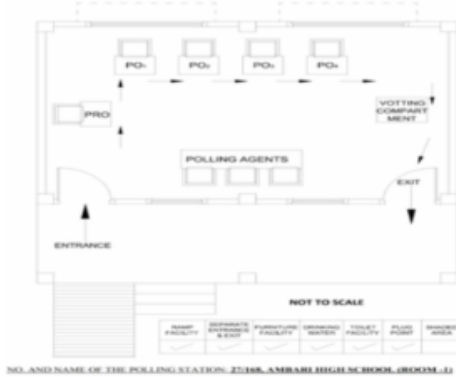

নির্বাচক নিবন্ধন আধিকারিকের স্বাক্ষর

Nazri Naksha

Google Map View

Polling Station Building Front View

Polling Station Front View

Cad View

Key MAP View

1 নাম : এস আর এম আন সেবিকা এম সি পিতার নাম: রাজার বাড়ির নং : n0158 বয়স : 57 লিঙ্গ : মহিলা	BQT3668555 ফটো উপলব্ধ	2 নাম : সিষ্টার মিউরিয়েল এম. সি. পিতার নাম: মহেন্দ্র বসুমতীরি বাড়ির নং : n0158 বয়স : 48 লিঙ্গ : মহিলা	NTL1542240 ফটো উপলব্ধ	3 নাম : অরবিন্দ মিঞ্জ পিতার নাম: ফাৰীআনুস মিঞ্জ বাড়ির নং : n0136 বয়স : 39 লিঙ্গ : পুরুষ	BQT3536315 ফটো উপলব্ধ
4 নাম : সোনালী দত্ত স্বামীর নাম: তাপশ দত্ত বাড়ির নং : এন0157 বয়স : 26 লিঙ্গ : মহিলা	NTL2044493 ফটো উপলব্ধ	5 নাম : মমতাজ পিতার নাম: সামসুদ্দিন বাড়ির নং : n0114 বয়স : 56 লিঙ্গ : পুরুষ	WB/04/026/540490 ফটো উপলব্ধ	6 নাম : সিষ্টার ক্লের বার্নাড এম. সি. পিতার নাম: ধীরেন সোরেন বাড়ির নং : n0158 বয়স : 43 লিঙ্গ : মহিলা	NTL1542224 ফটো উপলব্ধ
7 নাম : শ্র এম লৌড়েতে এম সি পিতার নাম: সিলবানুস লাকড়া বাড়ির নং : n0157 বয়স : 66 লিঙ্গ : মহিলা	BQT3668548 ফটো উপলব্ধ	8 নাম : দয়াল অধিকারী পিতার নাম: ভোলানাথ অধিকারী বাড়ির নং : n0051 বয়স : 55 লিঙ্গ : পুরুষ	NTL2095628 ফটো উপলব্ধ	9 নাম : বৃতি অধিকারী পিতার নাম: দয়াল অধিকারী বাড়ির নং : n0225 বয়স : 26 লিঙ্গ : মহিলা	NTL1984707 ফটো উপলব্ধ
10 নাম : কৃপা সিদ্ধ অধিকারী পিতার নাম: দয়াল অধিকারী বাড়ির নং : n0051 বয়স : 30 লিঙ্গ : পুরুষ	NTL1542489 ফটো উপলব্ধ	11 নাম : তনুশ্রী রায় অধিকারী স্বামীর নাম: গনেশ অধিকারী বাড়ির নং : n0051 বয়স : 42 লিঙ্গ : মহিলা	NTL1419530 ফটো উপলব্ধ	12 নাম : গণেশ অধিকারী পিতার নাম: ভোলানাথ অধিকারী বাড়ির নং : n0051 বয়স : 51 লিঙ্গ : পুরুষ	NTL2468155 ফটো উপলব্ধ
13 নাম : পুতুল অধিকারী স্বামীর নাম: দয়াল অধিকারী বাড়ির নং : n0051 বয়স : 50 লিঙ্গ : মহিলা	NTL2479392 ফটো উপলব্ধ	14 নাম : মহঃ কাফিল আহমদ পিতার নাম: মহঃ নফিজুল বাড়ির নং : n0113 বয়স : 53 লিঙ্গ : পুরুষ	WB/04/026/540491 ফটো উপলব্ধ	15 নাম : চন্দনা একা স্বামীর নাম: পাকাল একা বাড়ির নং : n0037 বয়স : 51 লিঙ্গ : মহিলা	NTL1984855 ফটো উপলব্ধ
16 নাম : উইলিয়াম একা পিতার নাম: বোলো একা বাড়ির নং : n0066 বয়স : 67 লিঙ্গ : পুরুষ	NTL2099281 ফটো উপলব্ধ	17 নাম : ০০০০০০০ ০০০০০ পিতার নাম: বোলো একা বাড়ির নং : n0065 বয়স : 63 লিঙ্গ : পুরুষ	NTL2242915 ফটো উপলব্ধ	18 নাম : কস্টি একা পিতার নাম: বোলো একা বাড়ির নং : n0065 বয়স : 75 লিঙ্গ : মহিলা	NTL2070423 ফটো উপলব্ধ
19 নাম : কিরনজিত একা পিতার নাম: উদিপ একা বাড়ির নং : n0036 বয়স : 28 লিঙ্গ : পুরুষ	NTL1984962 ফটো উপলব্ধ	20 নাম : প্রদীপ একা পিতার নাম: সোমরা একা বাড়ির নং : n0153 বয়স : 48 লিঙ্গ : পুরুষ	BQT3536935 ফটো উপলব্ধ	21 নাম : জ্যোতি একা স্বামীর নাম: তেরেনসিউস একা বাড়ির নং : n0067 বয়স : 44 লিঙ্গ : মহিলা	BQT1961648 ফটো উপলব্ধ
22 নাম : কবিন একা স্বামীর নাম: মঞ্জুলা একা বাড়ির নং : 114 বয়স : 38 লিঙ্গ : পুরুষ	BQT3862364 ফটো উপলব্ধ	23 নাম : মঞ্জুলা একা স্বামীর নাম: বাওনা একা বাড়ির নং : n0036 বয়স : 56 লিঙ্গ : মহিলা	WB/04/026/540234 ফটো উপলব্ধ	24 নাম : টিবিয়ানী একা স্বামীর নাম: তিরন একা বাড়ির নং : n0035 বয়স : 56 লিঙ্গ : মহিলা	WB/04/026/540237 ফটো উপলব্ধ
25 নাম : এস. সম্মানাস হাঁসদা স্বামীর নাম: শিরিল মিলন হাঁসদা বাড়ির নং : n0065 বয়স : 55 লিঙ্গ : মহিলা	NTL1542315 ফটো উপলব্ধ	26 নাম : অজয় একা পিতার নাম: গারিয়েল একা বাড়ির নং : n0037 বয়স : 32 লিঙ্গ : পুরুষ	NTL1542596 ফটো উপলব্ধ	27 নাম : কুমারী একা স্বামীর নাম: গারিয়েল একা বাড়ির নং : n0037 বয়স : 51 লিঙ্গ : মহিলা	WB/04/026/540232 ফটো উপলব্ধ
28 নাম : গারিয়েল একা পিতার নাম: সাওনা একা বাড়ির নং : n0037 বয়স : 57 লিঙ্গ : পুরুষ	WB/04/026/540230 ফটো উপলব্ধ	29 নাম : ক্লারা মিঞ্জ পিতার নাম: নাওস মিঞ্জ বাড়ির নং : n0065 বয়স : 48 লিঙ্গ : মহিলা	NTL1252147 ফটো উপলব্ধ	30 নাম : ফ লকুমারী একা পিতার নাম: পাসকল একা বাড়ির নং : 655 বয়স : 22 লিঙ্গ : মহিলা	NTL2424976 ফটো উপলব্ধ