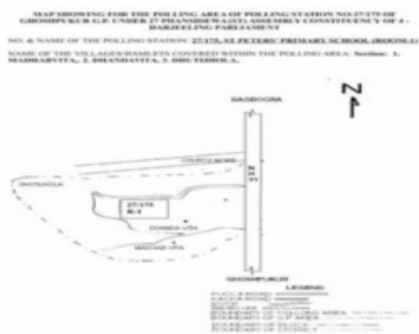

Nazri Naksha