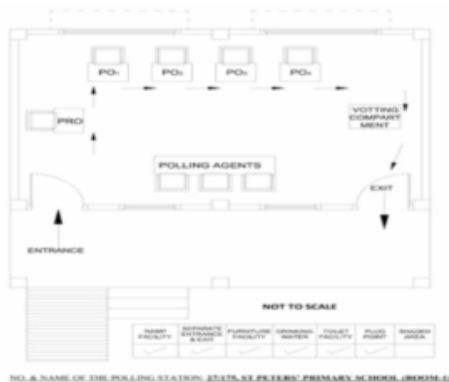

নির্বাচক নিবন্ধন আধিকারিকের স্বাক্ষর

Nazri Naksha

Google Map View

Polling Station Building Front View

Polling Station Front View

Cad View

Key MAP View

1 নাম : পবন প্রসাদ পিতার নাম: অরবিন্দ প্রসাদ বাড়ির নং : নং 001 বয়স : 30 লিঙ্গ : পুরুষ	NTL2211852 ফটো উপলব্ধ	2 নাম : বিমলা ছেত্রী স্বামীর নাম: গনেশ ছেত্রী বাড়ির নং : n0122 বয়স : 44 লিঙ্গ : মহিলা	BQT3063278 ফটো উপলব্ধ	3 নাম : বিশাল বাসফোর পিতার নাম: কৃষ্ণা বেসফোর বাড়ির নং : এন00159 বয়স : 25 লিঙ্গ : পুরুষ	NTL2032563 ফটো উপলব্ধ
4 নাম : সুরেশ প্রসাদ পিতার নাম: গোবিন্দ প্রসাদ বাড়ির নং : এন001 বয়স : 57 লিঙ্গ : পুরুষ	NTL2032449 ফটো উপলব্ধ	5 নাম : মালা দেবী প্রসাদ স্বামীর নাম: সুরেশ প্রসাদ বাড়ির নং : এন001 বয়স : 55 লিঙ্গ : মহিলা	NTL2032324 ফটো উপলব্ধ	6 নাম : সাইবল খাতুন স্বামীর নাম: মহঃ ইউসুফ আলি বাড়ির নং : n0267 বয়স : 55 লিঙ্গ : মহিলা	WB/04/026/576333 ফটো উপলব্ধ
7 নাম : বিমল তিকী পিতার নাম: অলিগুপ্তিনা তিকী বাড়ির নং : এন00223 বয়স : 49 লিঙ্গ : পুরুষ	NTL1127802 ফটো উপলব্ধ	8 নাম : শ্রিয়া রায় পিতার নাম: স্বদেশ রায় বাড়ির নং : এন00194 বয়স : 25 লিঙ্গ : মহিলা	NTL2031565 ফটো উপলব্ধ	9 নাম : নিকিতা লকড়া পিতার নাম: অজিত লকড়া বাড়ির নং : এন00175 বয়স : 25 লিঙ্গ : মহিলা	NTL2031441 ফটো উপলব্ধ
10 নাম : বিকাশ মুন্ডা পিতার নাম: চান্দ মুন্ডা বাড়ির নং : এন00175 বয়স : 25 লিঙ্গ : পুরুষ	NTL2031284 ফটো উপলব্ধ	11 নাম : আফসানু প্রাভন পিতার নাম: অখতার বাড়ির নং : নং 008 বয়স : 28 লিঙ্গ : মহিলা	NTL1871599 ফটো উপলব্ধ	12 নাম : মুমতাজ আলি পিতার নাম: মহঃ ইউসুফ আলি বাড়ির নং : n0268 বয়স : 33 লিঙ্গ : পুরুষ	NTL1544766 ফটো উপলব্ধ
13 নাম : রঞ্জনা একা পিতার নাম: বিনোদ একা বাড়ির নং : এন0093 বয়স : 25 লিঙ্গ : মহিলা	NTL2031920 ফটো উপলব্ধ	14 নাম : আনন্দ প্রকাশ একা পিতার নাম: ফিলিপ একা বাড়ির নং : n0093 বয়স : 29 লিঙ্গ : পুরুষ	NTL1785336 ফটো উপলব্ধ	15 নাম : উর্মিলা একা স্বামীর নাম: বিজেন্দর একা বাড়ির নং : n0276 বয়স : 41 লিঙ্গ : মহিলা	BQT3334455 ফটো উপলব্ধ
16 নাম : ফিলিপ একা পিতার নাম: গাবরেল একা বাড়ির নং : n0093 বয়স : 53 লিঙ্গ : পুরুষ	WB/04/026/549008 ফটো উপলব্ধ	17 নাম : সাবিনা একা স্বামীর নাম: সুশীল একা বাড়ির নং : n0240 বয়স : 47 লিঙ্গ : মহিলা	BQT3771789 ফটো উপলব্ধ	18 নাম : আনমোল একা পিতার নাম: জয় প্রকাশ একা বাড়ির নং : n0154 বয়স : 32 লিঙ্গ : পুরুষ	NTL1546290 ফটো উপলব্ধ
19 নাম : তারশীলা একা স্বামীর নাম: ভিনসেন্ট একা বাড়ির নং : n0032 বয়স : 63 লিঙ্গ : মহিলা	WB/04/026/549010 ফটো উপলব্ধ	20 নাম : অতীশ কুমার একা পিতার নাম: ভিনসেন্ট একা বাড়ির নং : n0032 বয়স : 33 লিঙ্গ : পুরুষ	NTL1308758 ফটো উপলব্ধ	21 নাম : সুস্মা গ্লোরিয়া একা স্বামীর নাম: ফিলিপ একা বাড়ির নং : n0032 বয়স : 48 লিঙ্গ : মহিলা	BQT3345956 ফটো উপলব্ধ
22 নাম : এবলেনটিয়া কিন্ডো (একা) স্বামীর নাম: বিনোদ একা বাড়ির নং : n0093 বয়স : 45 লিঙ্গ : মহিলা	NTL1129535 ফটো উপলব্ধ	23 নাম : অবিল কান্ত একা পিতার নাম: জয় প্রকাশ একা বাড়ির নং : n0154 বয়স : 35 লিঙ্গ : পুরুষ	NTL1785419 ফটো উপলব্ধ	24 নাম : মংরীতা একা স্বামীর নাম: এগনেছিউস একা বাড়ির নং : n0023 বয়স : 76 লিঙ্গ : মহিলা	WB/04/026/549011 ফটো উপলব্ধ
25 নাম : সুচিতা নির্মালা একা স্বামীর নাম: জয়প্রকাশ একা বাড়ির নং : n0154 বয়স : 53 লিঙ্গ : মহিলা	NTL2470953 ফটো উপলব্ধ	26 নাম : মনজুলা একা মায়ের নাম: মংগ্রীতা একা বাড়ির নং : n0023 বয়স : 40 লিঙ্গ : মহিলা	NTL0655142 ফটো উপলব্ধ	27 নাম : রবট একা মায়ের নাম: মংগ্রীতা একা বাড়ির নং : n0023 বয়স : 37 লিঙ্গ : পুরুষ	NTL0655159 ফটো উপলব্ধ
28 নাম : সুশীল একা মায়ের নাম: মাংরীতা একা বাড়ির নং : n0023 বয়স : 35 লিঙ্গ : পুরুষ	NTL1223478 ফটো উপলব্ধ	29 নাম : সরোজিনী একা কুজুর স্বামীর নাম: ভীম কুজুর বাড়ির নং : n0314 বয়স : 36 লিঙ্গ : মহিলা	NTL1124783 ফটো উপলব্ধ	30 নাম : প্রমিলা ওঁরাও পিতার নাম: জোহান ওঁরাও বাড়ির নং : n0304 বয়স : 41 লিঙ্গ : মহিলা	NTL1096098 ফটো উপলব্ধ