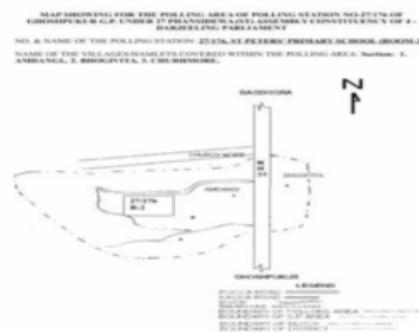

নির্বাচক নিবন্ধন আধিকারিকের স্বাক্ষর

Nazri Naksha

Google Map View

Polling Station Building Front View

Polling Station Front View

Cad View

Key MAP View

1 নাম : প্রেমানন্দ টোপ্পো পিতার নাম: কেনেসিয়াস টোপ্পো বাড়ির নং : n0022 বয়স : 51 লিঙ্গ : মহিলা	BQT2065167 ফটো উপলব্ধ	2 নাম : বিনি কে বি পিতার নাম: বেবি কে এল বাড়ির নং : n0155 বয়স : 42 লিঙ্গ : মহিলা	NTL1546704 ফটো উপলব্ধ	3 নাম : রহিল একা পিতার নাম: প্রদীপ একা বাড়ির নং : নং 026 বয়স : 25 লিঙ্গ : মহিলা	NTL2039311 ফটো উপলব্ধ
4 নাম : আলিশা খালকো পিতার নাম: অরবিন্দ খালকো বাড়ির নং : এন0090 বয়স : 25 লিঙ্গ : মহিলা	NTL2033173 ফটো উপলব্ধ	5 নাম : সুধা কিরো পিতার নাম: জেমস কিরো বাড়ির নং : এন00111 বয়স : 26 লিঙ্গ : মহিলা	NTL2033223 ফটো উপলব্ধ	6 নাম : অনুরাজ টোপ্পো পিতার নাম: কানসিউস টোপ্পো বাড়ির নং : 147 বয়স : 38 লিঙ্গ : পুরুষ	BQT3865482 ফটো উপলব্ধ
7 নাম : দিব্যা বাড়া পিতার নাম: স্টানিসলাস বাড়া বাড়ির নং : n0155 বয়স : 36 লিঙ্গ : মহিলা	NTL1785898 ফটো উপলব্ধ	8 নাম : মহঃ শফিক আলম পিতার নাম: মহঃ মুহাঃ আলম বাড়ির নং : এন0097 বয়স : 26 লিঙ্গ : পুরুষ	NTL2033272 ফটো উপলব্ধ	9 নাম : মিনোটি ঋষি স্বামীর নাম: রাজেশ ঋষি বাড়ির নং : 0118 বয়স : 40 লিঙ্গ : মহিলা	NTL2212173 ফটো উপলব্ধ
10 নাম : রঞ্জনা একা পিতার নাম: মৌরিস একা বাড়ির নং : n0031 বয়স : 48 লিঙ্গ : মহিলা	BQT2064954 ফটো উপলব্ধ	11 নাম : অর্চনা করুনা একা পিতার নাম: মৌরিক একা বাড়ির নং : n0031 বয়স : 42 লিঙ্গ : মহিলা	BQT2912426 ফটো উপলব্ধ	12 নাম : রেশমা একা স্বামীর নাম: প্রফুল বারা বাড়ির নং : n0031 বয়স : 46 লিঙ্গ : মহিলা	BQT2065175 ফটো উপলব্ধ
13 নাম : নরবেরথা কচুয়া স্বামীর নাম: মরিস এককা বাড়ির নং : n0031 বয়স : 76 লিঙ্গ : মহিলা	WB/04/026/549446 ফটো উপলব্ধ	14 নাম : মরিস এককা পিতার নাম: কারলুস এককা বাড়ির নং : n0031 বয়স : 78 লিঙ্গ : পুরুষ	WB/04/026/549445 ফটো উপলব্ধ	15 নাম : রুফিনা একা পিতার নাম: লাজারুস একা বাড়ির নং : n0002 বয়স : 38 লিঙ্গ : মহিলা	BQT3538659 ফটো উপলব্ধ
16 নাম : অজিত কুমার একা পিতার নাম: লাজারুস একা বাড়ির নং : n0002 বয়স : 43 লিঙ্গ : পুরুষ	BQT2183036 ফটো উপলব্ধ	17 নাম : রেমন্ড একা পিতার নাম: রমেশ এককা বাড়ির নং : n0203 বয়স : 40 লিঙ্গ : পুরুষ	BQT2786044 ফটো উপলব্ধ	18 নাম : মায়ী ছেত্রী স্বামীর নাম: ০০০০০ ০০০০০০০ বাড়ির নং : এন0024 বয়স : 29 লিঙ্গ : মহিলা	RCQ1543503 ফটো উপলব্ধ
19 নাম : সিনদারুলা একা স্বামীর নাম: সৌমন একা বাড়ির নং : n0180 বয়স : 40 লিঙ্গ : মহিলা	BQT3353000 ফটো উপলব্ধ	20 নাম : এলিসাবা একা স্বামীর নাম: লাজারুস একা বাড়ির নং : n0002 বয়স : 67 লিঙ্গ : মহিলা	WB/04/026/549448 ফটো উপলব্ধ	21 নাম : সৌমন একা পিতার নাম: পিতার একা বাড়ির নং : n0018 বয়স : 45 লিঙ্গ : পুরুষ	NTL0659128 ফটো উপলব্ধ
22 নাম : প্রফুল বারা পিতার নাম: ত্যোফি ল বারা বাড়ির নং : নং 02 বয়স : 47 লিঙ্গ : পুরুষ	NTL2212017 ফটো উপলব্ধ	23 নাম : মুক্তি প্রকাশ একা পিতার নাম: লাজারুস একা বাড়ির নং : n0002 বয়স : 46 লিঙ্গ : পুরুষ	BQT1974237 ফটো উপলব্ধ	24 নাম : লোজারুস একা পিতার নাম: মিলকিয়স একা বাড়ির নং : n0002 বয়স : 71 লিঙ্গ : পুরুষ	WB/04/026/549812 ফটো উপলব্ধ
25 নাম : রজনী একা স্বামীর নাম: সঞ্জয় একা বাড়ির নং : n0179 বয়স : 39 লিঙ্গ : মহিলা	BQT3537743 ফটো উপলব্ধ	26 নাম : সিকান্দার একা পিতার নাম: লাজারুস একা বাড়ির নং : n0002 বয়স : 45 লিঙ্গ : পুরুষ	BQT2183044 ফটো উপলব্ধ	27 নাম : সাহিল একা পিতার নাম: প্রদীপ একা বাড়ির নং : এন026 বয়স : 22 লিঙ্গ : মহিলা	NTL2400398 ফটো উপলব্ধ
28 নাম : অনুপা সামাদ স্বামীর নাম: মুক্তি প্রকাশ একা বাড়ির নং : n0002 বয়স : 45 লিঙ্গ : মহিলা	GLQ3790748 ফটো উপলব্ধ	29 নাম : প্রদীপ একা পিতার নাম: লুন্দরু একা বাড়ির নং : নো 026 বয়স : 50 লিঙ্গ : পুরুষ	BQT3339207 ফটো উপলব্ধ	30 নাম : যসিন্তা একা স্বামীর নাম: প্রদীপ একা বাড়ির নং : নং 026 বয়স : 38 লিঙ্গ : মহিলা	NTL0642603 ফটো উপলব্ধ