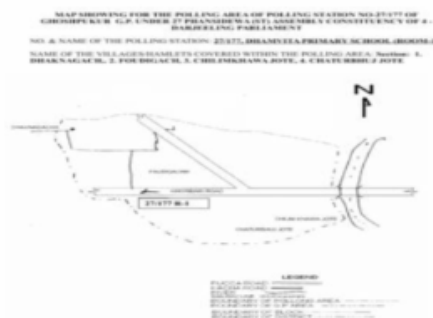

Key MAP View