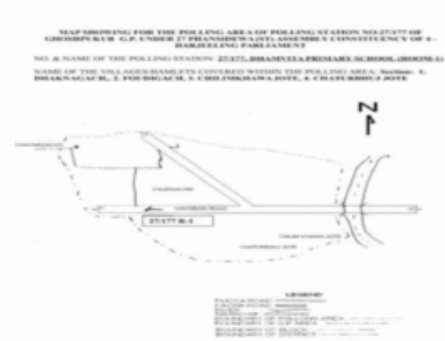

Nazri Naksha