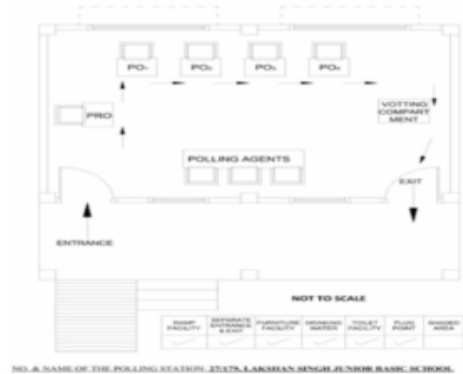

নির্বাচক নিবন্ধন আধিকারিকের স্বাক্ষর

Nazri Naksha

Google Map View

Polling Station Building Front View

Polling Station Front View

Cad View

Key MAP View

1	NTL2037471	ফটো উপলব্ধ	নাম : রোমান একা মায়ের নাম : তারা একা বাড়ির নং : এন0196 বয়স : 27 লিঙ্গ : পুরুষ
2	NTL2037364	ফটো উপলব্ধ	নাম : সুমিত্রা একা পিতার নাম : সানতিউসু ওরাও একা বাড়ির নং : এন0195 বয়স : 28 লিঙ্গ : মহিলা
3	NTL2037497	ফটো উপলব্ধ	নাম : রুপাগুলী একা পিতার নাম : সিহানুস একা বাড়ির নং : এন0196 বয়স : 28 লিঙ্গ : মহিলা
4	NTL2037935	ফটো উপলব্ধ	নাম : দীপা লকড়া মায়ের নাম : এঞ্জেল লকড়া বাড়ির নং : এন0146 বয়স : 27 লিঙ্গ : মহিলা
5	NTL2037430	ফটো উপলব্ধ	নাম : শুক্লা সিংহ পিতার নাম : আদর সিংহ বাড়ির নং : এন0102 বয়স : 26 লিঙ্গ : মহিলা
6	NTL2213536	ফটো উপলব্ধ	নাম : রুপালী একা পিতার নাম : সিহানুস একা বাড়ির নং : নং154 বয়স : 25 লিঙ্গ : মহিলা
7	NTL2037919	ফটো উপলব্ধ	নাম : তপসী সিংহ পিতার নাম : কলানি সিংহ বাড়ির নং : এন0117 বয়স : 26 লিঙ্গ : মহিলা
8	NTL1832625	ফটো উপলব্ধ	নাম : নিরূপদ সিংহ পিতার নাম : মঙ্গলু সিংহ বাড়ির নং : n0036 বয়স : 28 লিঙ্গ : পুরুষ
9	NTL1548262	ফটো উপলব্ধ	নাম : সিনতা সিংহ পিতার নাম : মংলু সিংহ বাড়ির নং : n0036 বয়স : 32 লিঙ্গ : মহিলা
10	WB/04/026/555155	ফটো উপলব্ধ	নাম : হিরমনি সিংহ স্বামীর নাম : মঙ্গলু সিংহ বাড়ির নং : n0036 বয়স : 56 লিঙ্গ : মহিলা
11	WB/04/026/555154	ফটো উপলব্ধ	নাম : মঙ্গলু সিংহ পিতার নাম : শিবদয় সিংহ বাড়ির নং : n0036 বয়স : 61 লিঙ্গ : পুরুষ
12	NTL1668623	ফটো উপলব্ধ	নাম : সন্তোষ ওরাও পিতার নাম : ভাকু ওরাও বাড়ির নং : n0043 বয়স : 34 লিঙ্গ : পুরুষ
13	NTL2255511	ফটো উপলব্ধ	নাম : অমরদিপ একা পিতার নাম : জুয়েল একা বাড়ির নং : নং 159 বয়স : 24 লিঙ্গ : পুরুষ
14	NTL2213833	ফটো উপলব্ধ	নাম : রেণুকা একা পিতার নাম : বুটান একা বাড়ির নং : নং222 বয়স : 24 লিঙ্গ : মহিলা
15	NTL1192822	ফটো উপলব্ধ	নাম : রজনী গুঁড়াও (মিঞ্জ) স্বামীর নাম : সুবীর মিঞ্জ বাড়ির নং : n0249 বয়স : 38 লিঙ্গ : মহিলা
16	BQT3088192	ফটো উপলব্ধ	নাম : বোলো ওরাও পিতার নাম : কান্দু ওরাও বাড়ির নং : n0090 বয়স : 64 লিঙ্গ : পুরুষ
17	NTL2214302	ফটো উপলব্ধ	নাম : পারবু ওরাও পিতার নাম : লেবেন ওরাও বাড়ির নং : নং 001 বয়স : 24 লিঙ্গ : পুরুষ
18	NTL2214443	ফটো উপলব্ধ	নাম : জর্জ ওরাও পিতার নাম : সঞ্জীব ওরাও বাড়ির নং : নং 001 বয়স : 28 লিঙ্গ : পুরুষ
19	NTL1131374	ফটো উপলব্ধ	নাম : সঞ্জিব গুঁড়াও পিতার নাম : বোলো গুঁড়াও বাড়ির নং : n0090 বয়স : 35 লিঙ্গ : পুরুষ
20	NTL1309483	ফটো উপলব্ধ	নাম : রবিতা ওরাও পিতার নাম : বোলো ওরাও বাড়ির নং : n0090 বয়স : 34 লিঙ্গ : মহিলা
21	NTL2214021	ফটো উপলব্ধ	নাম : সমীর ওরাও পিতার নাম : লেবেন ওরাও বাড়ির নং : নং 001 বয়স : 26 লিঙ্গ : পুরুষ
22	NTL2213999	ফটো উপলব্ধ	নাম : মালতী ওরাও স্বামীর নাম : সঞ্জয় কুমার ওরাও বাড়ির নং : নং 02 বয়স : 38 লিঙ্গ : মহিলা
23	NTL2255131	ফটো উপলব্ধ	নাম : রিনা ওরাও বেক স্বামীর নাম : রোমান বেক বাড়ির নং : নং 025 বয়স : 42 লিঙ্গ : মহিলা
24	BQT3348430	ফটো উপলব্ধ	নাম : দীপক ওরাও পিতার নাম : বোলো ওরাও বাড়ির নং : n0046 বয়স : 39 লিঙ্গ : পুরুষ
25	NTL2416873	ফটো উপলব্ধ	নাম : পার্ভিতা কুজুর স্বামীর নাম : বিপিন মিঞ্জ বাড়ির নং : - বয়স : 29 লিঙ্গ : মহিলা
26	NTL1548270	ফটো উপলব্ধ	নাম : ললিতা কুজুর পিতার নাম : বিজেন কুজুর বাড়ির নং : n0073 বয়স : 32 লিঙ্গ : মহিলা
27	NTL2255453	ফটো উপলব্ধ	নাম : রোহিত কুজুর পিতার নাম : বেলেসেন কুজুর বাড়ির নং : নং 147 বয়স : 23 লিঙ্গ : পুরুষ
28	WB/04/026/555579	ফটো উপলব্ধ	নাম : শ্রীবিজেন কুজুর পিতার নাম : ডয়ল কুজুর বাড়ির নং : n0073 বয়স : 54 লিঙ্গ : পুরুষ
29	NTL2255461	ফটো উপলব্ধ	নাম : মনোজ কুজুর পিতার নাম : সুরেশ কুজুর বাড়ির নং : নং 147 বয়স : 24 লিঙ্গ : পুরুষ
30	NTL0996421	ফটো উপলব্ধ	নাম : উর্মিলা কুজুর স্বামীর নাম : অজয় কুজুর বাড়ির নং : n0073 বয়স : 35 লিঙ্গ : মহিলা