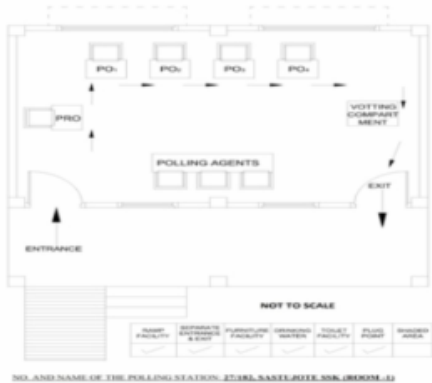

নির্বাচক নিবন্ধন আধিকারিকের স্বাক্ষর

Nazri Naksha

Google Map View

Polling Station Building Front View

Polling Station Front View

Cad View

Key MAP View

1	NTL2010734	নাম : সঞ্জয় কুমার খিথিয়ো পিতার নাম: আশিক খিথিয়ো বাড়ির নং : এন00184 বয়স : 25 লিঙ্গ : পুরুষ	ফটো উপলব্ধ	2	NTL2259356	নাম : আকাশি কিষণ স্বামীর নাম: অনিল কিষণ বাড়ির নং : নং 096 বয়স : 24 লিঙ্গ : মহিলা	ফটো উপলব্ধ	3	NTL2258846	নাম : পুনম ওরাও তিকী স্বামীর নাম: অমৃত ওরাও বাড়ির নং : নং 123 বয়স : 30 লিঙ্গ : মহিলা	ফটো উপলব্ধ
4	NTL2259109	নাম : নেহা বেঙ মুন্ডা পিতার নাম: অজিত বেঙ মুন্ডা বাড়ির নং : নং 124 বয়স : 23 লিঙ্গ : মহিলা	ফটো উপলব্ধ	5	NTL2011450	নাম : জালা সুকা পিতার নাম: চন্দ্র বাহাদুর সুকা বাড়ির নং : এন0228 বয়স : 27 লিঙ্গ : মহিলা	ফটো উপলব্ধ	6	NTL2010692	নাম : রিনা মুন্ডা পিতার নাম: সন্দাই মুন্ডা বাড়ির নং : এন0149 বয়স : 26 লিঙ্গ : মহিলা	ফটো উপলব্ধ
7	NTL2259125	নাম : অনিতা নাগেসিয়া পিতার নাম: সত্যনারায়ণ নাগেসিয়া বাড়ির নং : নং 214 বয়স : 24 লিঙ্গ : মহিলা	ফটো উপলব্ধ	8	NTL2010650	নাম : আশ্রিতা একা পিতার নাম: শিবচরন একা বাড়ির নং : এন0158 বয়স : 25 লিঙ্গ : মহিলা	ফটো উপলব্ধ	9	NTL2010874	নাম : পোকলি কিষণ মায়ের নাম: মুনি কিষণ বাড়ির নং : এন0095 বয়স : 28 লিঙ্গ : মহিলা	ফটো উপলব্ধ
10	NTL2010841	নাম : সুনীল কিষণ পিতার নাম: সত্যনারায়ণ কিষণ বাড়ির নং : এন0096 বয়স : 29 লিঙ্গ : পুরুষ	ফটো উপলব্ধ	11	NTL2010908	নাম : রাজদীপ ওরান পিতার নাম: দুখীয়া ওরাও বাড়ির নং : এন00274 বয়স : 26 লিঙ্গ : পুরুষ	ফটো উপলব্ধ	12	NTL2010924	নাম : মনিকা মূর্খু পিতার নাম: সুরেশ মূর্খু বাড়ির নং : সন্ত জোত বয়স : 26 লিঙ্গ : মহিলা	ফটো উপলব্ধ
13	NTL2010957	নাম : মিনা ওরান পিতার নাম: সুশীল ওরান বাড়ির নং : এন00171 বয়স : 40 লিঙ্গ : মহিলা	ফটো উপলব্ধ	14	NTL2010676	নাম : নিকিতা বেঙ্গ পিতার নাম: অজিত বেঙ্গ বাড়ির নং : এন00160 বয়স : 26 লিঙ্গ : মহিলা	ফটো উপলব্ধ	15	NTL2408516	নাম : পিতার নাম: বাড়ির নং : 19 বয়স : 22 লিঙ্গ : মহিলা	ফটো উপলব্ধ
16	NTL2405363	নাম : পিতার নাম: বাড়ির নং : 78 বয়স : 22 লিঙ্গ : মহিলা	ফটো উপলব্ধ	17	BQT3866720	নাম : সিদ্দীনিআ কুজুর স্বামীর নাম: জীরকু ওড়াও বাড়ির নং : 40 বয়স : 49 লিঙ্গ : মহিলা	ফটো উপলব্ধ	18	NTL1919745	নাম : লখি সোরন স্বামীর নাম: বিজয় সোরেন বাড়ির নং : n0001 বয়স : 34 লিঙ্গ : মহিলা	ফটো উপলব্ধ
19	NTL0683227	নাম : জয়সিং ওরাংর পিতার নাম: উদয় উড়াও বাড়ির নং : n0003 বয়স : 37 লিঙ্গ : পুরুষ	ফটো উপলব্ধ	20	NTL1919737	নাম : বিজয় সোরেন পিতার নাম: নারায়ন সোরেন বাড়ির নং : নং 056 বয়স : 40 লিঙ্গ : পুরুষ	ফটো উপলব্ধ	21	NTL1919752	নাম : মাইনো সোরেন পিতার নাম: বিজয় সোরেন বাড়ির নং : n0001 বয়স : 29 লিঙ্গ : মহিলা	ফটো উপলব্ধ
22	NTL2259091	নাম : অভিজিত ওরাও পিতার নাম: নারায়ণ ওরাও বাড়ির নং : নং 004 বয়স : 29 লিঙ্গ : পুরুষ	ফটো উপলব্ধ	23	NTL2259018	নাম : দীপিকা ওরাংর পিতার নাম: পাতিয়া ওরাংর বাড়ির নং : নং 0254 বয়স : 24 লিঙ্গ : মহিলা	ফটো উপলব্ধ	24	NTL2450377	নাম : শিলা সাওতাল মায়ের নাম: লুখি সংতল বাড়ির নং : সান্ত জ্যোতে বয়স : 27 লিঙ্গ : মহিলা	ফটো উপলব্ধ
25	NTL2258721	নাম : অনীতা কুজুর স্বামীর নাম: কেল্যান ওরাও বাড়ির নং : 121 বয়স : 51 লিঙ্গ : মহিলা	ফটো উপলব্ধ	26	NTL1787613	নাম : অমিত উরাও পিতার নাম: নারায়ন উরাও বাড়ির নং : n0004 বয়স : 31 লিঙ্গ : পুরুষ	ফটো উপলব্ধ	27	NTL2486173	নাম : দীপালি টিগ্গা মায়ের নাম: মনিকা টিগ্গা বাড়ির নং : অশ্বজামনী বয়স : 22 লিঙ্গ : মহিলা	ফটো উপলব্ধ
28	NTL2338994	নাম : সেতামুনী ওরাও স্বামীর নাম: অমিত ওরাও বাড়ির নং : এন01001 বয়স : 31 লিঙ্গ : মহিলা	ফটো উপলব্ধ	29	WB/04/026/561003	নাম : উদয় উরাও পিতার নাম: চীরকু উরাও বাড়ির নং : n0003 বয়স : 71 লিঙ্গ : পুরুষ	ফটো উপলব্ধ	30	NTL1132638	নাম : জসিন্তা ওরাও পিতার নাম: উদয় ওরাও বাড়ির নং : n0003 বয়স : 36 লিঙ্গ : মহিলা	ফটো উপলব্ধ