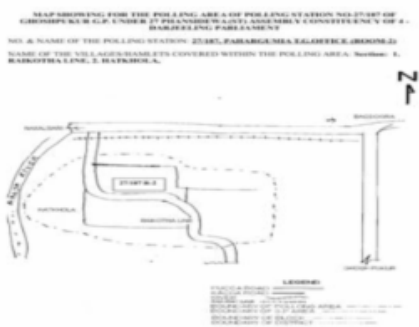

নির্বাচক নিবন্ধন আধিকারিকের স্বাক্ষর

Nazri Naksha

Google Map View

Polling Station Building Front View

Polling Station Front View

Cad View

Key MAP View

1 নাম : চার্লস তিরী পিতার নাম: বর্নবাস তিরী বাড়ির নং : n0034 বয়স : 32 লিঙ্গ : পুরুষ	NTL1671502 ফটো উপলব্ধ	2 নাম : ফিলিপ একা পিতার নাম: তেওফিল একা বাড়ির নং : n0044 বয়স : 32 লিঙ্গ : পুরুষ	NTL1789189 ফটো উপলব্ধ	3 নাম : ইগ্নাসিয়া লাকড়া পিতার নাম: জয়েল লাকড়া বাড়ির নং : n0103 বয়স : 44 লিঙ্গ : মহিলা	NTL1135102 ফটো উপলব্ধ
4 নাম : প্রেমিকা তিরী (লাকড়া) স্বামীর নাম: অনিল লাকড়া বাড়ির নং : n0103 বয়স : 46 লিঙ্গ : মহিলা	BQT3354412 ফটো উপলব্ধ	5 নাম : সৃজাতা তিরী স্বামীর নাম: ডেনিয়েল লাকড়া বাড়ির নং : n0103 বয়স : 47 লিঙ্গ : মহিলা	NTL1311893 ফটো উপলব্ধ	6 নাম : পারবতীয়া একা স্বামীর নাম: ললিত একা বাড়ির নং : n0097 বয়স : 58 লিঙ্গ : মহিলা	WB/04/026/585464 ফটো উপলব্ধ
7 নাম : কম্পনা একা পিতার নাম: জেবীল একা বাড়ির নং : n0078 বয়স : 35 লিঙ্গ : মহিলা	NTL1671593 ফটো উপলব্ধ	8 নাম : কিরণ একা পিতার নাম: কিশোর একা বাড়ির নং : 0132 বয়স : 22 লিঙ্গ : মহিলা	NTL2458586 ফটো উপলব্ধ	9 নাম : পিন্কেল একা পিতার নাম: অক্ষর একা বাড়ির নং : এন0021 বয়স : 27 লিঙ্গ : পুরুষ	NTL2016301 ফটো উপলব্ধ
10 নাম : যশীন্তা একা স্বামীর নাম: জীবন একা বাড়ির নং : n0034 বয়স : 56 লিঙ্গ : মহিলা	WB/04/026/585461 ফটো উপলব্ধ	11 নাম : সুখমা কেরকেট্টা স্বামীর নাম: অজয় একা বাড়ির নং : n0022 বয়স : 51 লিঙ্গ : মহিলা	BQT3353695 ফটো উপলব্ধ	12 নাম : খেওদোর এককা পিতার নাম: জোয়াকিম এককা বাড়ির নং : n0021 বয়স : 53 লিঙ্গ : পুরুষ	NTL2542439 ফটো উপলব্ধ
13 নাম : আশা তুরী স্বামীর নাম: প্রফুল একা বাড়ির নং : রায় কোঠা লাইন বয়স : 31 লিঙ্গ : মহিলা	NTL2333748 ফটো উপলব্ধ	14 নাম : বন্ধু একা পিতার নাম: রোদা একা বাড়ির নং : n0062 বয়স : 75 লিঙ্গ : পুরুষ	NTL0700799 ফটো উপলব্ধ	15 নাম : সেলেম একা পিতার নাম: রিমু একা বাড়ির নং : n0045 বয়স : 49 লিঙ্গ : পুরুষ	BQT1764554 ফটো উপলব্ধ
16 নাম : সুস্মিতা একা পিতার নাম: রিজান একা বাড়ির নং : n0020 বয়স : 32 লিঙ্গ : মহিলা	NTL1789320 ফটো উপলব্ধ	17 নাম : সঙ্গীতা টিগ্না স্বামীর নাম: ফিলিপরোশন টিগ্না বাড়ির নং : n0070 বয়স : 41 লিঙ্গ : মহিলা	NTL0701227 ফটো উপলব্ধ	18 নাম : সালমান একা পিতার নাম: অজিত কুমার একা বাড়ির নং : পহাগুঁমিয়া টে রাঙ্গিকোথা বয়স : 22 লিঙ্গ : পুরুষ	NTL2423150 ফটো উপলব্ধ
19 নাম : পিয়ারী একা স্বামীর নাম: প্রেমচান্দ বারা বাড়ির নং : n0027 বয়স : 61 লিঙ্গ : মহিলা	WB/04/026/585635 ফটো উপলব্ধ	20 নাম : রাজেন্দর একা পিতার নাম: সোমরা একা বাড়ির নং : n0100 বয়স : 59 লিঙ্গ : পুরুষ	WB/04/026/585467 ফটো উপলব্ধ	21 নাম : নমিতা একা পিতার নাম: রাজেন্দ্র একা বাড়ির নং : এন0100 বয়স : 26 লিঙ্গ : মহিলা	NTL2016640 ফটো উপলব্ধ
22 নাম : এভারেসিয়া একা স্বামীর নাম: বিজয় কুজুর বাড়ির নং : n0022 বয়স : 52 লিঙ্গ : মহিলা	BQT1764265 ফটো উপলব্ধ	23 নাম : মেরখা একা স্বামীর নাম: রিজান একা বাড়ির নং : n0020 বয়স : 58 লিঙ্গ : মহিলা	WB/04/026/585004 ফটো উপলব্ধ	24 নাম : শান্তি টোপ্পো স্বামীর নাম: তেওফিল একা বাড়ির নং : n0044 বয়স : 61 লিঙ্গ : মহিলা	WB/04/026/585476 ফটো উপলব্ধ
25 নাম : গডফেরিড একা পিতার নাম: ললিত একা বাড়ির নং : n0043 বয়স : 38 লিঙ্গ : পুরুষ	BQT3674918 ফটো উপলব্ধ	26 নাম : লালিতা একা স্বামীর নাম: ফ্রানসিস একা বাড়ির নং : n0043 বয়স : 54 লিঙ্গ : মহিলা	WB/04/026/585480 ফটো উপলব্ধ	27 নাম : জগদীশ একা পিতার নাম: বন্ধু একা বাড়ির নং : n0062 বয়স : 38 লিঙ্গ : পুরুষ	NTL0700815 ফটো উপলব্ধ
28 নাম : অঞ্জলি একা পিতার নাম: রাজেন একা বাড়ির নং : এন0020 বয়স : 26 লিঙ্গ : মহিলা	NTL2016392 ফটো উপলব্ধ	29 নাম : সুনিলা টিগ্না পিতার নাম: আগস্টস টিগ্না বাড়ির নং : 229 বয়স : 35 লিঙ্গ : পুরুষ	BQT3867595 ফটো উপলব্ধ	30 নাম : আগাথা একা পিতার নাম: অজিত কুমার একা বাড়ির নং : n0044 বয়স : 27 লিঙ্গ : মহিলা	NTL1893882 ফটো উপলব্ধ