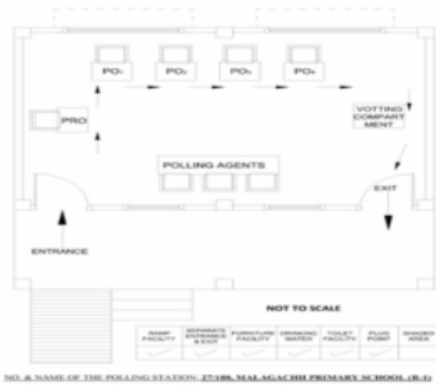

নির্বাচক নিবন্ধন আধিকারিকের স্বাক্ষর

Nazri Naksha

Google Map View

Polling Station Building Front View

Polling Station Front View

Cad View

Key MAP View

1 নাম : মোঃ জুবায়ের পিতার নাম : মোঃ বেনামি বাড়ির নং : নং 004 বয়স : 23 লিঙ্গ : পুরুষ	NTL2198810 ফটো উপলব্ধ	2 নাম : মহঃ সাহাবুদ্দীন পিতার নাম : পামর আলি বাড়ির নং : n0036 বয়স : 66 লিঙ্গ : পুরুষ	NTL0703892 ফটো উপলব্ধ	3 নাম : কিতাবুল মুহম্মদ পিতার নাম : আশিয়া খাতুন বাড়ির নং : n0041 বয়স : 30 লিঙ্গ : পুরুষ	NTL1552272 ফটো উপলব্ধ
4 নাম : উত্র হাঁসদা পিতার নাম : রেশকো হাঁসদা বাড়ির নং : এন0064 বয়স : 25 লিঙ্গ : পুরুষ	NTL2016897 ফটো উপলব্ধ	5 নাম : অফসানা বেগম স্বামীর নাম : মহঃ আনসারুল বাড়ির নং : এন0129 বয়স : 27 লিঙ্গ : মহিলা	NTL2017267 ফটো উপলব্ধ	6 নাম : অনিতা দেহেরী মায়ের নাম : বিশোদা দেহেরী বাড়ির নং : এন0107 বয়স : 27 লিঙ্গ : মহিলা	NTL2017150 ফটো উপলব্ধ
7 নাম : শুকল কিস্কু পিতার নাম : সোম কিস্কু বাড়ির নং : এন0069 বয়স : 26 লিঙ্গ : পুরুষ	NTL2017127 ফটো উপলব্ধ	8 নাম : অজুফা বেগম পিতার নাম : মোহাম্মদ মীমুদদীন বাড়ির নং : এন0122 বয়স : 25 লিঙ্গ : মহিলা	NTL2017879 ফটো উপলব্ধ	9 নাম : সোম মার্ভি পিতার নাম : পারকান মার্ভি বাড়ির নং : n0038 বয়স : 41 লিঙ্গ : পুরুষ	BQT3083839 ফটো উপলব্ধ
10 নাম : সেইফুল খাতুন স্বামীর নাম : সোমচু বাড়ির নং : n0038 বয়স : 71 লিঙ্গ : মহিলা	NTL0704478 ফটো উপলব্ধ	11 নাম : মানিক সিংহ পিতার নাম : বানা সিংহ বাড়ির নং : এন0053 বয়স : 26 লিঙ্গ : পুরুষ	NTL2017101 ফটো উপলব্ধ	12 নাম : মদন সিংহ পিতার নাম : সাওনিয়া বাড়ির নং : এন0056 বয়স : 25 লিঙ্গ : পুরুষ	NTL2016996 ফটো উপলব্ধ
13 নাম : লক্ষ্মী হেমরম স্বামীর নাম : সোম মার্ভি বাড়ির নং : n0038 বয়স : 35 লিঙ্গ : মহিলা	NTL1312164 ফটো উপলব্ধ	14 নাম : মহঃ মনতাজ পিতার নাম : মহঃ বেনামি বাড়ির নং : এন0103 বয়স : 23 লিঙ্গ : পুরুষ	NTL2017176 ফটো উপলব্ধ	15 নাম : সূজন দেহেরী পিতার নাম : শুকিল দেহেরী বাড়ির নং : এন0107 বয়স : 26 লিঙ্গ : পুরুষ	NTL2017077 ফটো উপলব্ধ
16 নাম : চান্দা কুমারী পিতার নাম : ব্রজাডেব মহতো বাড়ির নং : নং 126 বয়স : 23 লিঙ্গ : মহিলা	NTL2265999 ফটো উপলব্ধ	17 নাম : নিকলাস কিস্কু পিতার নাম : পরানসিস কিস্কু বাড়ির নং : n0018 বয়স : 58 লিঙ্গ : পুরুষ	BQT3305745 ফটো উপলব্ধ	18 নাম : সুনীতা কিস্কু পিতার নাম : নিকোলাস কিস্কু বাড়ির নং : n0018 বয়স : 29 লিঙ্গ : মহিলা	NTL1671791 ফটো উপলব্ধ
19 নাম : সঞ্জীত কিস্কু পিতার নাম : নিকলাস কিস্কু বাড়ির নং : n0018 বয়স : 26 লিঙ্গ : মহিলা	NTL1964352 ফটো উপলব্ধ	20 নাম : সামিয়েল কিস্কু পিতার নাম : নিকলাস কিস্কু বাড়ির নং : n0018 বয়স : 31 লিঙ্গ : পুরুষ	NTL1426709 ফটো উপলব্ধ	21 নাম : মারিয়ানুস টুডু স্বামীর নাম : নিকলাস কিস্কু বাড়ির নং : n0018 বয়স : 48 লিঙ্গ : মহিলা	BQT3305752 ফটো উপলব্ধ
22 নাম : বিটয়া কিস্কু স্বামীর নাম : লক্ষ্মীস্বয়ং বাকি বাড়ির নং : নং 11 বয়স : 35 লিঙ্গ : মহিলা	NKE0141184 ফটো উপলব্ধ	23 নাম : মুহুর খাতুন স্বামীর নাম : মহঃ আলি হসেন বাড়ির নং : নং 147 বয়স : 33 লিঙ্গ : মহিলা	NTL2198943 ফটো উপলব্ধ	24 নাম : নাজমা খাতুন স্বামীর নাম : মহঃ আনজার বাড়ির নং : নং 145 বয়স : 32 লিঙ্গ : মহিলা	NTL2199362 ফটো উপলব্ধ
25 নাম : রহিমা খাতুন পিতার নাম : মহঃ কলিমুদ্দীন বাড়ির নং : নং 001 বয়স : 45 লিঙ্গ : মহিলা	NTL2198992 ফটো উপলব্ধ	26 নাম : সেজিনা খাতুন স্বামীর নাম : মহঃ মনতাজ বাড়ির নং : নং 007 বয়স : 24 লিঙ্গ : মহিলা	NTL2266518 ফটো উপলব্ধ	27 নাম : শাখিলা সিংহ স্বামীর নাম : ধোদয়া সিংহ বাড়ির নং : n0023 বয়স : 56 লিঙ্গ : মহিলা	WB/04/026/495046 ফটো উপলব্ধ
28 নাম : অশোক সিংহ পিতার নাম : দাধুয়া সিংহ বাড়ির নং : n0023 বয়স : 33 লিঙ্গ : পুরুষ	NTL1312180 ফটো উপলব্ধ	29 নাম : তালু টুডু পিতার নাম : বাবুরাম টুডু বাড়ির নং : নং 067 বয়স : 24 লিঙ্গ : পুরুষ	NTL2199214 ফটো উপলব্ধ	30 নাম : লালু সিংহ পিতার নাম : ধোদয়া সিংহ বাড়ির নং : n0023 বয়স : 28 লিঙ্গ : পুরুষ	NTL1789676 ফটো উপলব্ধ