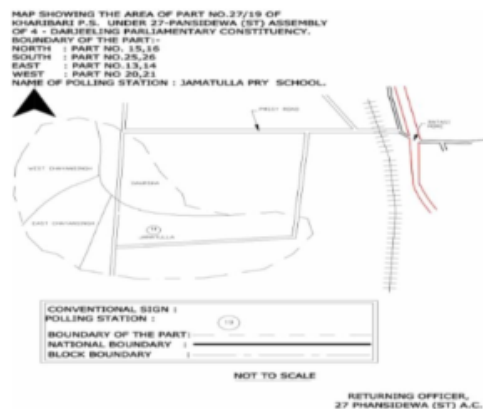

Key MAP View