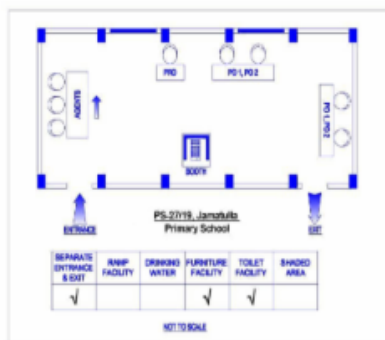

Nazri Naksha