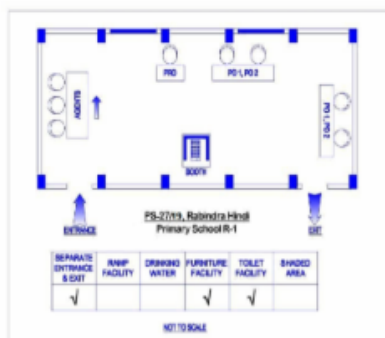

নির্বাচক নিবন্ধন আধিকারিকের স্বাক্ষর

Nazri Naksha

Google Map View

Polling Station Building Front View

Polling Station Front View

Cad View

Key MAP View

1 নাম : সুমিত্রা দেবী স্বামীর নাম: রামাধর ঠাকুর বাড়ির নং : n0112 বয়স : 54 লিঙ্গ : মহিলা ফটো উপলব্ধ	WB/04/026/669032	2 নাম : লাল বাবু কুমার পিতার নাম: রামা ধর ঠাকুর বাড়ির নং : n0112 বয়স : 27 লিঙ্গ : পুরুষ ফটো উপলব্ধ	NTL1844539	3 নাম : ক্ষেত্র মন্ডল স্বামীর নাম: রাধেশ্যাম মণ্ডল বাড়ির নং : n0094 বয়স : 72 লিঙ্গ : মহিলা ফটো উপলব্ধ	NTL2331692
4 নাম : সঞ্জয় মণ্ডল পিতার নাম: রাধেশ্যাম মণ্ডল বাড়ির নং : n0094 বয়স : 41 লিঙ্গ : পুরুষ ফটো উপলব্ধ	BQT3401460	5 নাম : রিক্ত মন্ডল পিতার নাম: রাধেশ্যাম মন্ডল বাড়ির নং : n0094 বয়স : 32 লিঙ্গ : মহিলা ফটো উপলব্ধ	NTL1607878	6 নাম : রাজেন মণ্ডল পিতার নাম: রাধেশ্যাম মণ্ডল বাড়ির নং : n0094 বয়স : 39 লিঙ্গ : পুরুষ ফটো উপলব্ধ	BQT3401379
7 নাম : মালা মণ্ডল (সাহা) স্বামীর নাম: সঞ্জয় মণ্ডল বাড়ির নং : n0094 বয়স : 39 লিঙ্গ : মহিলা ফটো উপলব্ধ	NTL1039353	8 নাম : রুপন মণ্ডল পিতার নাম: রাধেশ্যাম মণ্ডল বাড়ির নং : n0094 বয়স : 32 লিঙ্গ : পুরুষ ফটো উপলব্ধ	NTL1260280	9 নাম : সাধন কর পিতার নাম: সুবল কর বাড়ির নং : n0023 বয়স : 56 লিঙ্গ : পুরুষ ফটো উপলব্ধ	BQT3398955
10 নাম : মানসী কর পিতার নাম: হারাধন কর বাড়ির নং : N0023 বয়স : 24 লিঙ্গ : মহিলা ফটো উপলব্ধ	NTL2154300	11 নাম : জ্যোৎস্না কর স্বামীর নাম: উত্তম কর বাড়ির নং : n0047 বয়স : 50 লিঙ্গ : মহিলা ফটো উপলব্ধ	BQT1940451	12 নাম : অঞ্জলী কর স্বামীর নাম: হারাধন কর বাড়ির নং : n0023 বয়স : 44 লিঙ্গ : মহিলা ফটো উপলব্ধ	BQT1941533
13 নাম : প্রদীপ কর পিতার নাম: কৃষ্ণ কর বাড়ির নং : n0011 বয়স : 51 লিঙ্গ : পুরুষ ফটো উপলব্ধ	WB/04/026/669007	14 নাম : শুভম কর পিতার নাম: সুনীল কর বাড়ির নং : n0011 বয়স : 29 লিঙ্গ : পুরুষ ফটো উপলব্ধ	NTL1607688	15 নাম : আহমেদ কর পিতার নাম: উত্তম কর বাড়ির নং : n0047 বয়স : 31 লিঙ্গ : পুরুষ ফটো উপলব্ধ	NTL1351360
16 নাম : হারাধন কর পিতার নাম: সুবল কর বাড়ির নং : n0023 বয়স : 55 লিঙ্গ : পুরুষ ফটো উপলব্ধ	WB/04/026/669010	17 নাম : আভিজীত কর পিতার নাম: সুনীল কর বাড়ির নং : n0011 বয়স : 28 লিঙ্গ : পুরুষ ফটো উপলব্ধ	NTL1735745	18 নাম : রিংকু কর স্বামীর নাম: সুধীর কর বাড়ির নং : n0011 বয়স : 59 লিঙ্গ : মহিলা ফটো উপলব্ধ	WB/04/026/669002
19 নাম : শিল্পী বিশ্বাস (কর) স্বামীর নাম: লিটন কর বাড়ির নং : n0011 বয়স : 39 লিঙ্গ : মহিলা ফটো উপলব্ধ	NTL1351485	20 নাম : মানবেন্দ্র কর পিতার নাম: সুধীর কর বাড়ির নং : n0011 বয়স : 40 লিঙ্গ : পুরুষ ফটো উপলব্ধ	BQT2970580	21 নাম : সুনীল কর পিতার নাম: রমেশ কর বাড়ির নং : n0011 বয়স : 60 লিঙ্গ : পুরুষ ফটো উপলব্ধ	WB/04/026/669003
22 নাম : সুধীর কর পিতার নাম: রমেশ কর বাড়ির নং : n0011 বয়স : 63 লিঙ্গ : পুরুষ ফটো উপলব্ধ	WB/04/026/669001	23 নাম : সুস্মিতা সোনার কর স্বামীর নাম: শুভম কর বাড়ির নং : এন0011 বয়স : 23 লিঙ্গ : মহিলা ফটো উপলব্ধ	NTL2367704	24 নাম : মালা কর্মকার পিতার নাম: ভূপেন কর্মকার বাড়ির নং : এন0011 বয়স : 32 লিঙ্গ : মহিলা ফটো উপলব্ধ	NTL1394154
25 নাম : মৌমিতা কর স্বামীর নাম: সুনীল কর বাড়ির নং : n0011 বয়স : 55 লিঙ্গ : মহিলা ফটো উপলব্ধ	WB/04/026/669004	26 নাম : লিটন কর পিতার নাম: কৃষ্ণ কুমার কর বাড়ির নং : n0011 বয়স : 45 লিঙ্গ : পুরুষ ফটো উপলব্ধ	BQT1940279	27 নাম : ভজন কর পিতার নাম: সুবল কর বাড়ির নং : n0023 বয়স : 42 লিঙ্গ : পুরুষ ফটো উপলব্ধ	BQT2970614
28 নাম : মুনমুন কর পিতার নাম: সাধন কর বাড়ির নং : 20 বয়স : 23 লিঙ্গ : মহিলা ফটো উপলব্ধ	NTL2531762	29 নাম : সুমন কর্মকার পিতার নাম: কানাই কর্মকার বাড়ির নং : এন0001 বয়স : 26 লিঙ্গ : পুরুষ ফটো উপলব্ধ	NTL2029775	30 নাম : কানাই কর্মকার পিতার নাম: কার্তিক কর্মকার বাড়ির নং : এন0044 বয়স : 49 লিঙ্গ : পুরুষ ফটো উপলব্ধ	BQT3781051