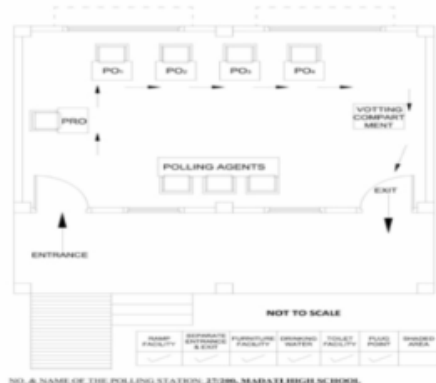

নির্বাচক নিবন্ধন আধিকারিকের স্বাক্ষর

Nazri Naksha

Google Map View

Polling Station Building Front View

Polling Station Front View

Cad View

Key MAP View

1	NTL2461861	ফটো উপলব্ধ	2	NTL2476836	ফটো উপলব্ধ	3	NTL1930254	ফটো উপলব্ধ
নাম : এত্রেনশিআ কান্দুলনা স্বামীর নাম: মাইকেল কান্দুলনা বাড়ির নং : n0036 বয়স : 65 লিঙ্গ : মহিলা			নাম : অনীতা কন্দুলনা পিতার নাম: মাইকেল কন্দুলনা বাড়ির নং : এন0036 বয়স : 22 লিঙ্গ : মহিলা			নাম : মহঃ শাহমুহা পিতার নাম: নূর হাসান বাড়ির নং : n0128 বয়স : 28 লিঙ্গ : পুরুষ		
4	NTL2030997	ফটো উপলব্ধ	5	NTL1930122	ফটো উপলব্ধ	6	NTL1898584	ফটো উপলব্ধ
নাম : রোহিত বেক পিতার নাম: সঞ্জীব বেক বাড়ির নং : N0184 বয়স : 27 লিঙ্গ : পুরুষ			নাম : মহঃ সুলেমান পিতার নাম: মহঃ তাফউদ্দিন বাড়ির নং : n0092 বয়স : 27 লিঙ্গ : পুরুষ			নাম : নিলুফার আকতার স্বামীর নাম: ফিরোজ খান বাড়ির নং : n0174 বয়স : 42 লিঙ্গ : মহিলা		
7	NTL1898634	ফটো উপলব্ধ	8	NTL2146736	ফটো উপলব্ধ	9	WB/04/026/510007	ফটো উপলব্ধ
নাম : নাসরিন খাতুন স্বামীর নাম: আব্দুল হাসিব বাড়ির নং : n0179 বয়স : 34 লিঙ্গ : মহিলা			নাম : মহঃ ইরফান পিতার নাম: মহঃ আসিরুদ্দিন বাড়ির নং : নং20 বয়স : 27 লিঙ্গ : পুরুষ			নাম : লুশিয়া একা স্বামীর নাম: মঙ্গল একা বাড়ির নং : n0006 বয়স : 55 লিঙ্গ : মহিলা		
10	NTL2146934	ফটো উপলব্ধ	11	WB/04/026/510006	ফটো উপলব্ধ	12	BQT3320629	ফটো উপলব্ধ
নাম : অশ্বিন একা পিতার নাম: ড্যানিয়েল একা বাড়ির নং : 169 বয়স : 24 লিঙ্গ : পুরুষ			নাম : মঙ্গল একা পিতার নাম: ছুটিয়া একা বাড়ির নং : n0006 বয়স : 59 লিঙ্গ : পুরুষ			নাম : তারসিলা একা স্বামীর নাম: ক্রীষ্টিফার একা বাড়ির নং : n0010 বয়স : 41 লিঙ্গ : মহিলা		
13	NTL1141316	ফটো উপলব্ধ	14	BQT3769361	ফটো উপলব্ধ	15	BQT3320611	ফটো উপলব্ধ
নাম : অজিত একা পিতার নাম: লেবেন একা বাড়ির নং : n0010 বয়স : 39 লিঙ্গ : পুরুষ			নাম : ফেদ্রিক একা পিতার নাম: মঙ্গল একা বাড়ির নং : n0010 বয়স : 38 লিঙ্গ : পুরুষ			নাম : প্রমিলা একা স্বামীর নাম: শানেল একা বাড়ির নং : n0010 বয়স : 40 লিঙ্গ : মহিলা		
16	NTL1315415	ফটো উপলব্ধ	17	NTL2324739	ফটো উপলব্ধ	18	NTL2146900	ফটো উপলব্ধ
নাম : অঞ্জনা একা পিতার নাম: আলেকজান্দার একা বাড়ির নং : n0018 বয়স : 35 লিঙ্গ : মহিলা			নাম : সানি তামা পিতার নাম: আশা বাহাদুর তামা বাড়ির নং : 006 বয়স : 30 লিঙ্গ : পুরুষ			নাম : কপিল একা পিতার নাম: এটা একা বাড়ির নং : নং71 বয়স : 25 লিঙ্গ : পুরুষ		
19	BQT3319241	ফটো উপলব্ধ	20	NTL1432368	ফটো উপলব্ধ	21	NTL2146835	ফটো উপলব্ধ
নাম : অরুন প্রভাত একা পিতার নাম: আলেকজান্দার একা বাড়ির নং : 142 বয়স : 42 লিঙ্গ : পুরুষ			নাম : প্রীতি রোস একা স্বামীর নাম: অরুণ প্রভাত একা বাড়ির নং : n0018 বয়স : 35 লিঙ্গ : মহিলা			নাম : দীপরাজ একা পিতার নাম: দিলীপ একা বাড়ির নং : 144 বয়স : 24 লিঙ্গ : পুরুষ		
22	NTL2414589	ফটো উপলব্ধ	23	WB/04/026/510107	ফটো উপলব্ধ	24	WB/04/026/510004	ফটো উপলব্ধ
নাম : অ্যালেক্স একা পিতার নাম: সুবিন একা বাড়ির নং : 0047 বয়স : 24 লিঙ্গ : পুরুষ			নাম : শযকা লাকড়া স্বামীর নাম: রাজেন লাকড়া বাড়ির নং : n0007 বয়স : 51 লিঙ্গ : মহিলা			নাম : ফিলোমিনা একা স্বামীর নাম: সুবিন একা বাড়ির নং : n0007 বয়স : 55 লিঙ্গ : মহিলা		
25	NTL1141209	ফটো উপলব্ধ	26	NTL1675891	ফটো উপলব্ধ	27	BQT3319324	ফটো উপলব্ধ
নাম : কাঞ্চন লাকড়া পিতার নাম: রাজেন লাকড়া বাড়ির নং : n0007 বয়স : 36 লিঙ্গ : পুরুষ			নাম : সমির লাকড়া পিতার নাম: রাজেন লাকড়া বাড়ির নং : n0006 বয়স : 34 লিঙ্গ : পুরুষ			নাম : রেশমা একা তামাং পিতার নাম: মঙ্গল একা বাড়ির নং : n0006 বয়স : 41 লিঙ্গ : মহিলা		
28	NTL1675925	ফটো উপলব্ধ	29	NTL1141340	ফটো উপলব্ধ	30	WB/04/026/510020	ফটো উপলব্ধ
নাম : ফিরোজ লাকড়া পিতার নাম: ডেভিড লাকড়া বাড়ির নং : n0007 বয়স : 36 লিঙ্গ : পুরুষ			নাম : কুশল একা পিতার নাম: মঙ্গল একা বাড়ির নং : n0006 বয়স : 35 লিঙ্গ : পুরুষ			নাম : ক্রীষেতাফর একা পিতার নাম: লবন একা বাড়ির নং : n0010 বয়স : 53 লিঙ্গ : পুরুষ		