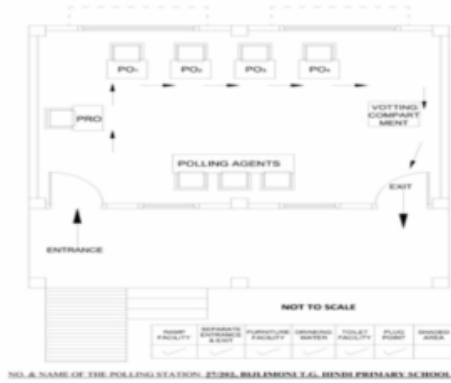

নির্বাচক নিবন্ধন আধিকারিকের স্বাক্ষর

Nazri Naksha

Google Map View

Polling Station Building Front View

Polling Station Front View

Cad View

Key MAP View

1 নাম : বীরাসমনি বারলা লাকড়া পিতার নাম: লক্ষ্মন বারলা বাড়ির নং : n0005 বয়স : 42 লিঙ্গ : মহিলা	BQT3323581 ফটো উপলব্ধ	2 নাম : সোমা বারলা পিতার নাম: লিন্টু বারলা বাড়ির নং : n0005 বয়স : 61 লিঙ্গ : পুরুষ	NTL2181089 ফটো উপলব্ধ	3 নাম : অরতি বারলা পিতার নাম: লক্ষ্মন বারলা বাড়ির নং : n0005 বয়স : 28 লিঙ্গ : মহিলা	NTL1796309 ফটো উপলব্ধ
4 নাম : লক্ষ্মণ মুন্ডা পিতার নাম: লিলু বারলা বাড়ির নং : n0005 বয়স : 65 লিঙ্গ : পুরুষ	NTL2488922 ফটো উপলব্ধ	5 নাম : সুরজ বেক পিতার নাম: বিন্দু বেক বাড়ির নং : এন001 বয়স : 25 লিঙ্গ : পুরুষ	NTL2042158 ফটো উপলব্ধ	6 নাম : ছবিলাল পিতার নাম: বিনোদ বাড়ির নং : n0266 বয়স : 28 লিঙ্গ : পুরুষ	NTL1899137 ফটো উপলব্ধ
7 নাম : মুখনি বারলা পিতার নাম: লিলু বারলা বাড়ির নং : n0005 বয়স : 53 লিঙ্গ : মহিলা	BQT3322146 ফটো উপলব্ধ	8 নাম : মারশিলা বারলা পিতার নাম: লিলু বারলা বাড়ির নং : n0005 বয়স : 49 লিঙ্গ : মহিলা	WB/04/026/528528 ফটো উপলব্ধ	9 নাম : সঞ্জীব অহিদ পিতার নাম: দিলমোহন অহিদ বাড়ির নং : নং94 বয়স : 25 লিঙ্গ : পুরুষ	NTL2215614 ফটো উপলব্ধ
10 নাম : প্রদীপ কুমার অহিন্দ পিতার নাম: রামরেখা অহিন্দ বাড়ির নং : n0300 বয়স : 30 লিঙ্গ : পুরুষ	NTL1930734 ফটো উপলব্ধ	11 নাম : সাহারু অহিন্দ পিতার নাম: বুধন অহিন্দ বাড়ির নং : n0004 বয়স : 46 লিঙ্গ : পুরুষ	NTL1228923 ফটো উপলব্ধ	12 নাম : আশা অহিন্দ পিতার নাম: বুধন অহিন্দ বাড়ির নং : n0004 বয়স : 36 লিঙ্গ : মহিলা	NTL1228931 ফটো উপলব্ধ
13 নাম : বুধন অহিন্দ পিতার নাম: এতোয়া অহিন্দ বাড়ির নং : n0004 বয়স : 61 লিঙ্গ : পুরুষ	WB/04/026/528003 ফটো উপলব্ধ	14 নাম : নিরাশমতি অহিন্দ পিতার নাম: রামরেখা অহিন্দ বাড়ির নং : n0004 বয়স : 44 লিঙ্গ : মহিলা	BQT3322047 ফটো উপলব্ধ	15 নাম : দিলীপ অহিন্দ পিতার নাম: গুলিশ্বর অহিন্দ বাড়ির নং : n0004 বয়স : 49 লিঙ্গ : পুরুষ	NTL0760629 ফটো উপলব্ধ
16 নাম : সালমি অহিন্দ পিতার নাম: কিসো অহিন্দ বাড়ির নং : n0002 বয়স : 40 লিঙ্গ : মহিলা	NTL1838150 ফটো উপলব্ধ	17 নাম : চামা অহিন্দ পিতার নাম: জুগু অহিন্দ বাড়ির নং : n0015 বয়স : 59 লিঙ্গ : পুরুষ	WB/04/026/528009 ফটো উপলব্ধ	18 নাম : জসিন্তা অহিন্দ স্বামীর নাম: বিফয়া অহিন্দ বাড়ির নং : n0021 বয়স : 49 লিঙ্গ : মহিলা	WB/04/026/528006 ফটো উপলব্ধ
19 নাম : সুরেশ আহিন্দ পিতার নাম: চামা আহিন্দ বাড়ির নং : n0015 বয়স : 43 লিঙ্গ : পুরুষ	BQT3322062 ফটো উপলব্ধ	20 নাম : লীলা অহিন্দ পিতার নাম: গুলিশ্বর অহিন্দ বাড়ির নং : n0004 বয়স : 43 লিঙ্গ : মহিলা	NTL0760637 ফটো উপলব্ধ	21 নাম : রীনা অহিন্দ পিতার নাম: গুলেশ্বর অহিন্দ বাড়ির নং : n0004 বয়স : 40 লিঙ্গ : মহিলা	BQT3858594 ফটো উপলব্ধ
22 নাম : সীমা অহিন্দ পিতার নাম: বুদ্ধেশ্বর অহিন্দ বাড়ির নং : 4 বয়স : 40 লিঙ্গ : মহিলা	BQT3858602 ফটো উপলব্ধ	23 নাম : মনিতা অহিন্দ পিতার নাম: চম অহিন্দ বাড়ির নং : 123 বয়স : 23 লিঙ্গ : মহিলা	NTL2243426 ফটো উপলব্ধ	24 নাম : অঁনিমা অহিন্দ পিতার নাম: চামা অহিন্দ বাড়ির নং : n0015 বয়স : 38 লিঙ্গ : মহিলা	BQT3769718 ফটো উপলব্ধ
25 নাম : ওমিতা একা স্বামীর নাম: রোশন একা বাড়ির নং : n0219 বয়স : 30 লিঙ্গ : মহিলা	NTL1559491 ফটো উপলব্ধ	26 নাম : অজিনতা একা পিতার নাম: অলফুড একা বাড়ির নং : n0275 বয়স : 27 লিঙ্গ : মহিলা	NTL1899228 ফটো উপলব্ধ	27 নাম : সরিতা একা স্বামীর নাম: বানু কাছুয়া বাড়ির নং : নং133 বয়স : 33 লিঙ্গ : মহিলা	NTL2215630 ফটো উপলব্ধ
28 নাম : মরিয়ম কচুআ স্বামীর নাম: হরীচন কচুআ বাড়ির নং : 121 বয়স : 42 লিঙ্গ : মহিলা	NTL2347094 ফটো উপলব্ধ	29 নাম : অনুস্কা কুজুর পিতার নাম: কিলমন কুজুর বাড়ির নং : নং126 বয়স : 24 লিঙ্গ : মহিলা	NTL2214997 ফটো উপলব্ধ	30 নাম : সুশীল কুজুর পিতার নাম: অজয় কুজুর বাড়ির নং : নং 031 বয়স : 25 লিঙ্গ : পুরুষ	NTL2214286 ফটো উপলব্ধ