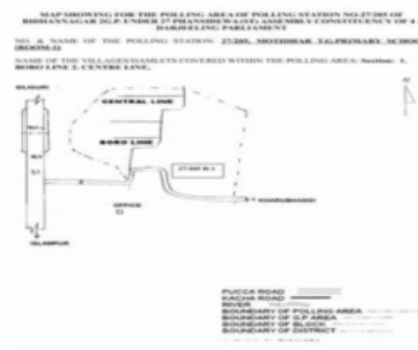

নির্বাচক নিবন্ধন আধিকারিকের স্বাক্ষর

Nazri Naksha

Google Map View

Polling Station Building Front View

Polling Station Front View

Cad View

Key MAP View

1 নাম : জয়া কুমারী রাউত পিতার নাম: রাজ কুমার রাউত বাড়ির নং : নং 154 বয়স : 24 লিঙ্গ : মহিলা	NTL2220457 ফটো উপলব্ধ	2 নাম : সন্তোষ রৌথ পিতার নাম: মদন রৌথ বাড়ির নং : 146 বয়স : 28 লিঙ্গ : পুরুষ	NTL2335073 ফটো উপলব্ধ	3 নাম : জয়দেব তিকী পিতার নাম: কার্তিক তিকী বাড়ির নং : এন0161 বয়স : 29 লিঙ্গ : পুরুষ	NTL2039915 ফটো উপলব্ধ
4 নাম : অনুরাধা রাউত পিতার নাম: লালবাবু রাউত বাড়ির নং : এন0154 বয়স : 26 লিঙ্গ : মহিলা	NTL2039923 ফটো উপলব্ধ	5 নাম : ললিতা দেবী স্বামীর নাম: লালবাবু রাউত বাড়ির নং : এন0173 বয়স : 43 লিঙ্গ : মহিলা	NTL2040160 ফটো উপলব্ধ	6 নাম : রঞ্জিত রাউত পিতার নাম: লালবাবু রাউত বাড়ির নং : এন0144 বয়স : 31 লিঙ্গ : পুরুষ	NTL2039931 ফটো উপলব্ধ
7 নাম : বিশাল দরজী পিতার নাম: শ্যাম দরজী বাড়ির নং : এন00146 বয়স : 25 লিঙ্গ : পুরুষ	NTL2040079 ফটো উপলব্ধ	8 নাম : বিকি রাউত পিতার নাম: উমেশ রাউত বাড়ির নং : এন0138 বয়স : 26 লিঙ্গ : পুরুষ	NTL2039832 ফটো উপলব্ধ	9 নাম : বিকাশ রাউত পিতার নাম: লালবাবু রাউত বাড়ির নং : এন0144 বয়স : 35 লিঙ্গ : পুরুষ	NTL2039873 ফটো উপলব্ধ
10 নাম : বীরেন্দ্র দাস পিতার নাম: ভোলা দাস বাড়ির নং : এন001 বয়স : 28 লিঙ্গ : পুরুষ	NTL2040087 ফটো উপলব্ধ	11 নাম : পুষ্পা তিকী পিতার নাম: কার্তিক তিকী বাড়ির নং : এন0161 বয়স : 25 লিঙ্গ : মহিলা	NTL2039881 ফটো উপলব্ধ	12 নাম : খুবু কুমারী রাওথ পিতার নাম: অজয় রাওথ বাড়ির নং : এন0173 বয়স : 26 লিঙ্গ : মহিলা	NTL2039964 ফটো উপলব্ধ
13 নাম : আসরিতা একা স্বামীর নাম: জয়প্রকাশ একা বাড়ির নং : n0105 বয়স : 53 লিঙ্গ : মহিলা	WB/04/026/531689 ফটো উপলব্ধ	14 নাম : অনিতা একা পিতার নাম: জংলু একা বাড়ির নং : n0034 বয়স : 30 লিঙ্গ : পুরুষ	NTL1560648 ফটো উপলব্ধ	15 নাম : রিনা তিরকী স্বামীর নাম: হাবিল তিরকী বাড়ির নং : n0010 বয়স : 63 লিঙ্গ : মহিলা	WB/04/026/531288 ফটো উপলব্ধ
16 নাম : সুনীল একা পিতার নাম: লালসঙ্গ একা বাড়ির নং : মতিধর টা বয়স : 36 লিঙ্গ : পুরুষ	NTL2462380 ফটো উপলব্ধ	17 নাম : হাবিল একা পিতার নাম: বেনেডিক একা বাড়ির নং : n0010 বয়স : 70 লিঙ্গ : পুরুষ	BQT1862630 ফটো উপলব্ধ	18 নাম : ফুলমনি একা স্বামীর নাম: সিমন একা বাড়ির নং : n0222 বয়স : 39 লিঙ্গ : মহিলা	NTL1900075 ফটো উপলব্ধ
19 নাম : সিলাশ একা পিতার নাম: রাজেশ একা বাড়ির নং : n0050 বয়স : 29 লিঙ্গ : পুরুষ	NTL1722529 ফটো উপলব্ধ	20 নাম : বন্ধন একা পিতার নাম: রামু একা বাড়ির নং : n0040 বয়স : 53 লিঙ্গ : পুরুষ	WB/04/026/531006 ফটো উপলব্ধ	21 নাম : জাসিন্তা একা (মুন্ডা) স্বামীর নাম: করন মুন্ডা বাড়ির নং : n0034 বয়স : 34 লিঙ্গ : মহিলা	NTL1434471 ফটো উপলব্ধ
22 নাম : জয়প্রকাশ একা পিতার নাম: রামু একা বাড়ির নং : n0105 বয়স : 57 লিঙ্গ : পুরুষ	WB/04/026/531248 ফটো উপলব্ধ	23 নাম : রিকি গোয়ালা (যাদব) স্বামীর নাম: শঙ্কর যাদব বাড়ির নং : n0109 বয়স : 36 লিঙ্গ : মহিলা	NFH1435494 ফটো উপলব্ধ	24 নাম : আনজেল্লা একা স্বামীর নাম: জংলু একা বাড়ির নং : n0034 বয়স : 64 লিঙ্গ : মহিলা	WB/04/026/531005 ফটো উপলব্ধ
25 নাম : এরিয়ান একা পিতার নাম: আলোক একা বাড়ির নং : n00143 বয়স : 22 লিঙ্গ : পুরুষ	NTL2400109 ফটো উপলব্ধ	26 নাম : শংকর যাদব মায়ের নাম: বসায়ন যাদব বাড়ির নং : n0109 বয়স : 39 লিঙ্গ : পুরুষ	BQT3327004 ফটো উপলব্ধ	27 নাম : অজয় একা পিতার নাম: রমজাই একা বাড়ির নং : n0235 বয়স : 32 লিঙ্গ : পুরুষ	NTL1677962 ফটো উপলব্ধ
28 নাম : মালতি একা পিতার নাম: হাবিল একা বাড়ির নং : n0010 বয়স : 40 লিঙ্গ : মহিলা	BQT3327020 ফটো উপলব্ধ	29 নাম : রেখা একা স্বামীর নাম: পুলিকর একা বাড়ির নং : n0105 বয়স : 45 লিঙ্গ : মহিলা	NTL1143668 ফটো উপলব্ধ	30 নাম : অরুন একা পিতার নাম: ভোলে একা বাড়ির নং : n0235 বয়স : 27 লিঙ্গ : পুরুষ	NTL1925874 ফটো উপলব্ধ