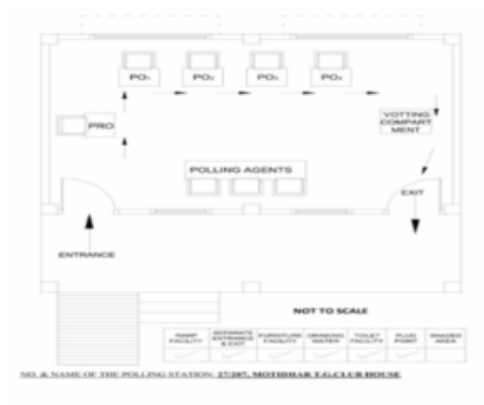

নির্বাচক নিবন্ধন আধিকারিকের স্বাক্ষর

Nazri Naksha

Google Map View

Polling Station Building Front View

Polling Station Front View

Cad View

Key MAP View

1 নাম : বিনীতা অহীন্দ স্বামীর নাম: সুখদেব অহীন্দ বাড়ির নং : এন0257 বয়স : 29 লিঙ্গ : মহিলা	NTL2038339 ফটো উপলব্ধ	2 নাম : দুলালী প্রধান স্বামীর নাম: কুমার প্রধান বাড়ির নং : এন0207 বয়স : 41 লিঙ্গ : মহিলা	NTL2038313 ফটো উপলব্ধ	3 নাম : সুলতী নাগেসিয়া স্বামীর নাম: নেহরু নাগেসিয়া বাড়ির নং : এন001 বয়স : 40 লিঙ্গ : মহিলা	NTL2038164 ফটো উপলব্ধ
4 নাম : সুরো নাগেসিয়া স্বামীর নাম: বিক্রম নাগেসিয়া বাড়ির নং : এন00136 বয়স : 43 লিঙ্গ : মহিলা	NTL2038149 ফটো উপলব্ধ	5 নাম : প্রিসকা গোয়ালা পিতার নাম: আলকা গোয়ালা বাড়ির নং : এন00259 বয়স : 25 লিঙ্গ : মহিলা	NTL2038172 ফটো উপলব্ধ	6 নাম : লক্ষ্মী মুন্ডা পিতার নাম: এতয়া মুন্ডা বাড়ির নং : এন0276 বয়স : 27 লিঙ্গ : মহিলা	NTL2038073 ফটো উপলব্ধ
7 নাম : তারা বিবি স্বামীর নাম: সমির খান বাড়ির নং : এন0216 বয়স : 32 লিঙ্গ : মহিলা	NTL2038362 ফটো উপলব্ধ	8 নাম : ইন্দেশ প্রধান পিতার নাম: শংখন প্রধান বাড়ির নং : এন003 বয়স : 26 লিঙ্গ : পুরুষ	NTL2037000 ফটো উপলব্ধ	9 নাম : সুমতি হাসপূর্তা পিতার নাম: সুকরাম হাসপূর্তা বাড়ির নং : এন00191 বয়স : 25 লিঙ্গ : মহিলা	NTL2038081 ফটো উপলব্ধ
10 নাম : সুমি মুন্ডা বান্দরা স্বামীর নাম: বিজয় বান্দরা বাড়ির নং : এন00311 বয়স : 35 লিঙ্গ : মহিলা	NTL2038057 ফটো উপলব্ধ	11 নাম : রোশনি অহিন্দ স্বামীর নাম: রজীত অহিন্দ বাড়ির নং : এন0237 বয়স : 27 লিঙ্গ : মহিলা	NTL2038354 ফটো উপলব্ধ	12 নাম : সুশীলা কেরকেটা স্বামীর নাম: সুভাষ কেরকেটা বাড়ির নং : এন00268 বয়স : 32 লিঙ্গ : মহিলা	NTL2037760 ফটো উপলব্ধ
13 নাম : সুরজমণি গোয়ালা স্বামীর নাম: সঙ্কর গোয়ালা বাড়ির নং : এন0275 বয়স : 26 লিঙ্গ : মহিলা	NTL2038115 ফটো উপলব্ধ	14 নাম : ধীরজ তিরকে পিতার নাম: সুনীল তিরকে বাড়ির নং : এন0097 বয়স : 25 লিঙ্গ : পুরুষ	NTL2038388 ফটো উপলব্ধ	15 নাম : রোজালিয়া পল্লা পিতার নাম: যাক্র পল্লা বাড়ির নং : এন00150 বয়স : 25 লিঙ্গ : মহিলা	NTL2038198 ফটো উপলব্ধ
16 নাম : চমকিলা মিজ পিতার নাম: দিলীপ মিজ বাড়ির নং : এন0128 বয়স : 27 লিঙ্গ : মহিলা	NTL2038016 ফটো উপলব্ধ	17 নাম : প্রেমা লকড়া পিতার নাম: জর্জ লকড়া বাড়ির নং : এন001 বয়স : 27 লিঙ্গ : মহিলা	NTL2037802 ফটো উপলব্ধ	18 নাম : পরমেশ্বর গোয়াল পিতার নাম: বিশ্বনাথ গোয়াল বাড়ির নং : এন0010 বয়স : 30 লিঙ্গ : পুরুষ	NTL1561232 ফটো উপলব্ধ
19 নাম : অজয় মিশ্র পিতার নাম: বিহারী মিশ্র বাড়ির নং : এন0010 বয়স : 37 লিঙ্গ : পুরুষ	NTL1002708 ফটো উপলব্ধ	20 নাম : জনার্দন মিশ্র পিতার নাম: বিহারী মিশ্র বাড়ির নং : এন0010 বয়স : 31 লিঙ্গ : পুরুষ	NTL1561216 ফটো উপলব্ধ	21 নাম : গীতা গোয়ালা স্বামীর নাম: বিশোন গোয়ালা বাড়ির নং : এন0010 বয়স : 51 লিঙ্গ : মহিলা	WB/04/026/534010 ফটো উপলব্ধ
22 নাম : নির্মালা দেবী (মিশ্র) স্বামীর নাম: বিহারী মিশ্র বাড়ির নং : এন0010 বয়স : 66 লিঙ্গ : মহিলা	NTL1561273 ফটো উপলব্ধ	23 নাম : শান্তি মাঝি স্বামীর নাম: সুদর্শন মাঝি বাড়ির নং : এন0010 বয়স : 28 লিঙ্গ : মহিলা	NTL2037653 ফটো উপলব্ধ	24 নাম : সর্বেশ্বর মিশ্র পিতার নাম: বিহারী মিশ্র বাড়ির নং : এন0010 বয়স : 33 লিঙ্গ : পুরুষ	NTL1316264 ফটো উপলব্ধ
25 নাম : কিশন গোয়ালা পিতার নাম: সিরিল গোয়ালা বাড়ির নং : এন0010 বয়স : 59 লিঙ্গ : পুরুষ	WB/04/026/534009 ফটো উপলব্ধ	26 নাম : দুর্গী লাকড়া পিতার নাম: কিশন গোয়ালা বাড়ির নং : এন0010 বয়স : 40 লিঙ্গ : মহিলা	NTL1144716 ফটো উপলব্ধ	27 নাম : পূজা গোবিল পিতার নাম: কিশন গোবিল বাড়ির নং : মটিধর টা.ই গোপলদাংগী বয়স : 26 লিঙ্গ : মহিলা	NTL2322279 ফটো উপলব্ধ
28 নাম : সেভেন একা পিতার নাম: রাম একা বাড়ির নং : এন0020 বয়স : 59 লিঙ্গ : পুরুষ	WB/04/026/534001 ফটো উপলব্ধ	29 নাম : লক্ষী একা স্বামীর নাম: সেভেন একা বাড়ির নং : এন0020 বয়স : 53 লিঙ্গ : মহিলা	WB/04/026/534002 ফটো উপলব্ধ	30 নাম : পালবী একা পিতার নাম: সেবন একা বাড়ির নং : মটিধর টা.ই বয়স : 23 লিঙ্গ : মহিলা	NTL2421006 ফটো উপলব্ধ