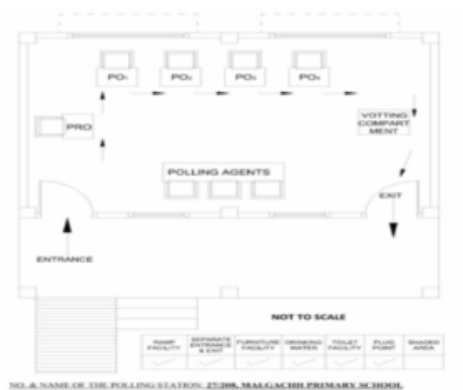

নির্বাচক নিবন্ধন আধিকারিকের স্বাক্ষর

Nazri Naksha

Google Map View

Polling Station Building Front View

Polling Station Front View

Cad View

Key MAP View

1 নাম : খাতুন নেশা স্বামীর নাম: শাহবাব আলম বাড়ির নং : N0106 বয়স : 25 লিঙ্গ : মহিলা	NTL2036143 ফটো উপলব্ধ	2 নাম : অনামিকা বিশ্বাস পিতার নাম: হরিশ বিশ্বাস বাড়ির নং : এন0014 বয়স : 21 লিঙ্গ : মহিলা	NTL2463420 ফটো উপলব্ধ	3 নাম : সেহেরা খাতুন স্বামীর নাম: মহঃ মফিজুল বাড়ির নং : n0021 বয়স : 52 লিঙ্গ : মহিলা	NTL2130698 ফটো উপলব্ধ
4 নাম : জরিলা খাতুন স্বামীর নাম: মহঃ জামালুদ্দিন বাড়ির নং : n0026 বয়স : 56 লিঙ্গ : মহিলা	NTL2187334 ফটো উপলব্ধ	5 নাম : মহঃ জামিল পিতার নাম: আজমুদ্দিন বাড়ির নং : n0017 বয়স : 38 লিঙ্গ : পুরুষ	NTL2186344 ফটো উপলব্ধ	6 নাম : মোহাম্মদ সাজিদ পিতার নাম: মহঃ সিরাজ বাড়ির নং : এন0018 বয়স : 38 লিঙ্গ : পুরুষ	NTL2036085 ফটো উপলব্ধ
7 নাম : মহঃ মফিজুল পিতার নাম: শাহবাব আলম বাড়ির নং : n0021 বয়স : 59 লিঙ্গ : পুরুষ	NTL2130672 ফটো উপলব্ধ	8 নাম : মোহাম্মদ রাজ্জাক পিতার নাম: মোহাম্মদ কেইনুল বাড়ির নং : 25 বয়স : 24 লিঙ্গ : পুরুষ	NTL2362390 ফটো উপলব্ধ	9 নাম : বিলকিস বানু স্বামীর নাম: মহঃ মুখতার আলম বাড়ির নং : এন0017 বয়স : 23 লিঙ্গ : মহিলা	NTL2429017 ফটো উপলব্ধ
10 নাম : মহঃ তহসিন রেজা পিতার নাম: মহঃ ইদ্রিশ আলম বাড়ির নং : এন0013 বয়স : 24 লিঙ্গ : পুরুষ	NTL2251593 ফটো উপলব্ধ	11 নাম : নেসা খাতুন পিতার নাম: মোহাম্মদ কায়নুল বাড়ির নং : n0013 বয়স : 24 লিঙ্গ : মহিলা	NTL2475895 ফটো উপলব্ধ	12 নাম : সঞ্জনা বেগম স্বামীর নাম: মহঃ গোলাম রক্বানি বাড়ির নং : এন001 বয়স : 23 লিঙ্গ : মহিলা	NTL2484129 ফটো উপলব্ধ
13 নাম : খিলপত হুসেন পিতার নাম: মহঃ কলিমুদ্দিন বাড়ির নং : n0008 বয়স : 28 লিঙ্গ : পুরুষ	NTL1900976 ফটো উপলব্ধ	14 নাম : মহঃ হাসিবুল পিতার নাম: নসির মহম্মদ বাড়ির নং : n0001 বয়স : 45 লিঙ্গ : পুরুষ	BQT1862051 ফটো উপলব্ধ	15 নাম : মহঃ জেগেন্দ্র পিতার নাম: মোহাম্মদ দাবির বাড়ির নং : N0106 বয়স : 38 লিঙ্গ : পুরুষ	NTL2035749 ফটো উপলব্ধ
16 নাম : নাজরুল হক স্বামীর নাম: মহঃ রেফি কুদ্দীন বাড়ির নং : n0004 বয়স : 40 লিঙ্গ : পুরুষ	NTL1003102 ফটো উপলব্ধ	17 নাম : পসিনা খাতুন স্বামীর নাম: মহঃ মজিবুল বাড়ির নং : n0002 বয়স : 41 লিঙ্গ : মহিলা	BQT3288800 ফটো উপলব্ধ	18 নাম : মহঃ জুনেদ আলম পিতার নাম: মহঃ লতিফুল বাড়ির নং : এন0009 বয়স : 23 লিঙ্গ : পুরুষ	NTL2251411 ফটো উপলব্ধ
19 নাম : দীপালি সিংহ স্বামীর নাম: উদয় চন্দ্র সিংহ বাড়ির নং : নং 01 বয়স : 26 লিঙ্গ : মহিলা	NTL2253185 ফটো উপলব্ধ	20 নাম : জোৎস্না খাতুন স্বামীর নাম: মনসুর আলম বাড়ির নং : এন0020 বয়স : 33 লিঙ্গ : মহিলা	NTL2252039 ফটো উপলব্ধ	21 নাম : মোহাম্মদ সাজিদ পিতার নাম: মহঃ আলমোদ্দিন বাড়ির নং : সিরাজ বয়স : 38 লিঙ্গ : পুরুষ	NTL2035699 ফটো উপলব্ধ
22 নাম : খাতিজা খাতুন স্বামীর নাম: মোহাম্মদ কলিমুদ্দিন বাড়ির নং : n0008 বয়স : 48 লিঙ্গ : মহিলা	BQT3522562 ফটো উপলব্ধ	23 নাম : মহঃ সাজ্জাদ আলম পিতার নাম: মহঃ সাফিউর রহমান বাড়ির নং : n0022 বয়স : 29 লিঙ্গ : পুরুষ	NTL1678952 ফটো উপলব্ধ	24 নাম : মন্তুনা খাতুন স্বামীর নাম: মহঃ জাকির আলম বাড়ির নং : 276 বয়স : 30 লিঙ্গ : মহিলা	NTL2119485 ফটো উপলব্ধ
25 নাম : মহঃ জাকির আলম পিতার নাম: মহঃ আজমুদ্দিন বাড়ির নং : n0007 বয়স : 32 লিঙ্গ : পুরুষ	NTL1436088 ফটো উপলব্ধ	26 নাম : লাভলি খাতুন পিতার নাম: আজিজুল রহমান বাড়ির নং : এন0004 বয়স : 22 লিঙ্গ : মহিলা	NTL2376168 ফটো উপলব্ধ	27 নাম : এইসা খাতুন স্বামীর নাম: মহঃ সাফিউর রহমান বাড়ির নং : n0024 বয়স : 56 লিঙ্গ : মহিলা	NTL2076768 ফটো উপলব্ধ
28 নাম : ওয়াহেদ আলম পিতার নাম: মহঃ মুস্তফা বাড়ির নং : n0005 বয়স : 28 লিঙ্গ : পুরুষ	NTL1900927 ফটো উপলব্ধ	29 নাম : মহঃ একলাখ হুসেন পিতার নাম: মহঃ সাফিউর রহমান বাড়ির নং : n0033 বয়স : 34 লিঙ্গ : পুরুষ	NTL1145127 ফটো উপলব্ধ	30 নাম : খুসবু বেগম স্বামীর নাম: মোহাম্মদ একলাখ হুসেন বাড়ির নং : মিলিকঢাকপাড়া বয়স : 25 লিঙ্গ : মহিলা	NTL2500965 ফটো উপলব্ধ