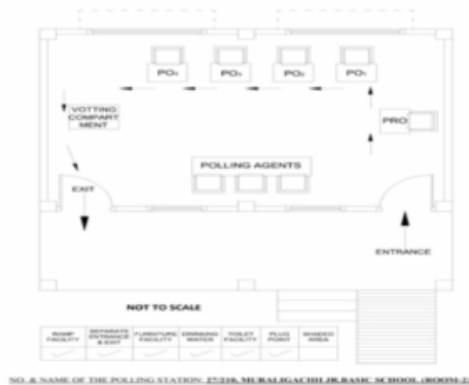

নির্বাচক নিবন্ধন আধিকারিকের স্বাক্ষর

Nazri Naksha

Google Map View

Polling Station Building Front View

Polling Station Front View

Cad View

Key MAP View

1 নাম : জক্ট সিংহ পিতার নাম: হাবুল সিংহ বাড়ির নং : বাদলাকাটা বয়স : 25 লিঙ্গ : পুরুষ	NTL2032043 ফটো উপলব্ধ	2 নাম : দেবানন্দ দাস পিতার নাম: ভানু দাস বাড়ির নং : এন0156 বয়স : 26 লিঙ্গ : পুরুষ	NTL2032100 ফটো উপলব্ধ	3 নাম : কিরণবালা সিংহ স্বামীর নাম: হরেন সিংহ বাড়ির নং : n0012 বয়স : 64 লিঙ্গ : মহিলা	WB/04/026/468124 ফটো উপলব্ধ
4 নাম : নন্দ কুমার দাস পিতার নাম: উমেশ দাস বাড়ির নং : নং 021 বয়স : 24 লিঙ্গ : পুরুষ	NTL2197085 ফটো উপলব্ধ	Q 5 নাম : পলাশ সিংহ পিতার নাম: বীরেন সিংহ বাড়ির নং : বয়স : 43 লিঙ্গ : পুরুষ	NTL0793638 ফটো উপলব্ধ	6 নাম : দেবজিৎ দাস পিতার নাম: কমল কুমার দাস বাড়ির নং : n0224 বয়স : 39 লিঙ্গ : পুরুষ	JGJ4723318 ফটো উপলব্ধ
7 নাম : অজয় সিংহ পিতার নাম: গণেশ সিংহ বাড়ির নং : এন0012 বয়স : 23 লিঙ্গ : পুরুষ	NTL2319150 ফটো উপলব্ধ	8 নাম : কুমকি দাস স্বামীর নাম: জয়ন্ত দাস বাড়ির নং : নং 171 বয়স : 35 লিঙ্গ : মহিলা	ZRS1232503 ফটো উপলব্ধ	9 নাম : রুস্পা দাস স্বামীর নাম: চন্দন দাস বাড়ির নং : নং 171 বয়স : 31 লিঙ্গ : মহিলা	NTL2194702 ফটো উপলব্ধ
10 নাম : মানিক সিংহ মায়ের নাম: কিরণবালা সিংহ বাড়ির নং : n0012 বয়স : 40 লিঙ্গ : পুরুষ	BQT3523214 ফটো উপলব্ধ	11 নাম : আলোক দাস স্বামীর নাম: মহেন চন্দ্র দাস বাড়ির নং : নং 170 বয়স : 38 লিঙ্গ : মহিলা	NTL2196277 ফটো উপলব্ধ	12 নাম : মল্লিকা সিংহ স্বামীর নাম: গণেশ চন্দ্র সিংহ বাড়ির নং : n0012 বয়স : 41 লিঙ্গ : মহিলা	BQT3290277 ফটো উপলব্ধ
13 নাম : নিমাই দাস পিতার নাম: জগেন দাস বাড়ির নং : নং 169 বয়স : 25 লিঙ্গ : পুরুষ	NTL2197226 ফটো উপলব্ধ	14 নাম : সুজন দাস পিতার নাম: কুন্ত দাস বাড়ির নং : n0012 বয়স : 34 লিঙ্গ : পুরুষ	NTL1563501 ফটো উপলব্ধ	15 নাম : গণেশ চন্দ্র সিংহ পিতার নাম: বীরেন সিংহ বাড়ির নং : n0012 বয়স : 40 লিঙ্গ : পুরুষ	BQT3523222 ফটো উপলব্ধ
16 নাম : রিংকি সিংহ স্বামীর নাম: মানিক সিংহ বাড়ির নং : n0012 বয়স : 36 লিঙ্গ : মহিলা	NTL1563592 ফটো উপলব্ধ	17 নাম : পিন্ধি দেবনাথ শর্মা স্বামীর নাম: ধনঞ্জয় শর্মা বাড়ির নং : 001 বয়স : 26 লিঙ্গ : মহিলা	NTL2032050 ফটো উপলব্ধ	18 নাম : আরতি দেহেরি স্বামীর নাম: শিব চরন দেহেরি বাড়ির নং : n0013 বয়স : 39 লিঙ্গ : মহিলা	NTL1003599 ফটো উপলব্ধ
19 নাম : অখিল দেহেরী পিতার নাম: সুভাষী দেহেরী বাড়ির নং : n0014 বয়স : 65 লিঙ্গ : পুরুষ	BQT3523248 ফটো উপলব্ধ	20 নাম : বলরাম পুঝর পিতার নাম: দুঃখীরাম পুঝর বাড়ির নং : n0015 বয়স : 52 লিঙ্গ : পুরুষ	BQT3523255 ফটো উপলব্ধ	21 নাম : তন্ময় পুঝর পিতার নাম: বলরাম পুঝর বাড়ির নং : নং 015 বয়স : 24 লিঙ্গ : পুরুষ	NTL2194678 ফটো উপলব্ধ
22 নাম : সম্পা পণ্ডিত (দেবনাথ) স্বামীর নাম: কৃষ্ণ কমল দেবনাথ বাড়ির নং : n0231 বয়স : 38 লিঙ্গ : মহিলা	NTL1920263 ফটো উপলব্ধ	23 নাম : রাখী প্রমাণিক শর্মা স্বামীর নাম: দীপক চন্দ্র শর্মা বাড়ির নং : নং 096 বয়স : 26 লিঙ্গ : মহিলা	NTL2196236 ফটো উপলব্ধ	24 নাম : মীনা বর্মন স্বামীর নাম: সুভাষ বর্মন বাড়ির নং : n0244 বয়স : 43 লিঙ্গ : মহিলা	NTL1438969 ফটো উপলব্ধ
Q 25 নাম : সুভাষ বর্মন পিতার নাম: ধনেশ্বর বর্মন বাড়ির নং : বয়স : 42 লিঙ্গ : পুরুষ	NTL1902071 ফটো উপলব্ধ	26 নাম : রবি বর্মন পিতার নাম: সুভাষ বর্মন বাড়ির নং : নং 001 বয়স : 24 লিঙ্গ : পুরুষ	NTL2197853 ফটো উপলব্ধ	27 নাম : রানি কুমারী বর্মন স্বামীর নাম: সুভাষ সিংহ বাড়ির নং : নং 132 বয়স : 26 লিঙ্গ : মহিলা	NTL2197408 ফটো উপলব্ধ
28 নাম : সচিন সিংহ পিতার নাম: মেঘনাদ সিংহ বাড়ির নং : নং 132 বয়স : 24 লিঙ্গ : পুরুষ	NTL2196418 ফটো উপলব্ধ	29 নাম : রিংকি বিশ্বাস পিতার নাম: রঞ্জন বিশ্বাস বাড়ির নং : নং 047 বয়স : 24 লিঙ্গ : মহিলা	NTL2197267 ফটো উপলব্ধ	30 নাম : শ্রীকৃষ্ণ মণ্ডল পিতার নাম: হরেন্দ্র মণ্ডল বাড়ির নং : n0226 বয়স : 33 লিঙ্গ : পুরুষ	NTL1563543 ফটো উপলব্ধ