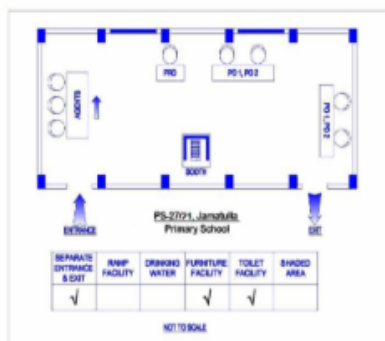

নির্বাচক নিবন্ধন আধিকারিকের স্বাক্ষর

Nazri Naksha

Google Map View

Polling Station Building Front View

Polling Station Front View

Cad View

Key MAP View

1 নাম : সুরজিৎ মল্লিক পিতার নাম: খোকন মল্লিক বাড়ির নং : n0073 বয়স : 27 লিঙ্গ : পুরুষ	NTL1844992 ফটো উপলব্ধ	2 নাম : খোকন মল্লিক পিতার নাম: রামানন্দ মল্লিক বাড়ির নং : n0073 বয়স : 63 লিঙ্গ : পুরুষ	NTL2098283 ফটো উপলব্ধ	3 নাম : মিরারানী মল্লিক স্বামীর নাম: খোকন মল্লিক বাড়ির নং : n0073 বয়স : 53 লিঙ্গ : মহিলা	NTL2098309 ফটো উপলব্ধ
4 নাম : গোলাপী সরকার স্বামীর নাম: রতন সরকার বাড়ির নং : n0073 বয়স : 48 লিঙ্গ : মহিলা	NTL1241157 ফটো উপলব্ধ	5 নাম : নিরাপদ সিংহ পিতার নাম: বৃধ সিংহ বাড়ির নং : n0046 বয়স : 69 লিঙ্গ : পুরুষ	NTL2092740 ফটো উপলব্ধ	6 নাম : ইন্দ্রিা সিংহ পিতার নাম: নিরাপদ সিংহ বাড়ির নং : n0046 বয়স : 28 লিঙ্গ : মহিলা	NTL1736172 ফটো উপলব্ধ
7 নাম : তরুণ সিংহ পিতার নাম: নিরাপদ সিংহ বাড়ির নং : N0046 বয়স : 24 লিঙ্গ : পুরুষ	NTL2157212 ফটো উপলব্ধ	8 নাম : চিতলাশুরী সিংহ স্বামীর নাম: নিরাপদ সিংহ বাড়ির নং : n0046 বয়স : 60 লিঙ্গ : মহিলা	NTL2092724 ফটো উপলব্ধ	9 নাম : পবিত্রা অধিকারী পিতার নাম: অধিকারী অধিকারী বাড়ির নং : n0075 বয়স : 53 লিঙ্গ : পুরুষ	BQT2976561 ফটো উপলব্ধ
10 নাম : কবিতা অধিকারী স্বামীর নাম: পবিত্রা অধিকারী বাড়ির নং : n0075 বয়স : 37 লিঙ্গ : মহিলা	NTL0055996 ফটো উপলব্ধ	11 নাম : শুক্লা অধিকারী স্বামীর নাম: আনন্দ অধিকারী বাড়ির নং : n0075 বয়স : 46 লিঙ্গ : মহিলা	BQT2046498 ফটো উপলব্ধ	12 নাম : তন্ময় অধিকারী পিতার নাম: আনন্দ অধিকারী বাড়ির নং : 75 বয়স : 24 লিঙ্গ : পুরুষ	NTL2287357 ফটো উপলব্ধ
13 নাম : অঞ্জলি অধিকারী (মওল) স্বামীর নাম: স্বপন অধিকারী বাড়ির নং : n0075 বয়স : 35 লিঙ্গ : মহিলা	NTL1351998 ফটো উপলব্ধ	14 নাম : স্বপন অধিকারী পিতার নাম: জগদীশ অধিকারী বাড়ির নং : n0075 বয়স : 47 লিঙ্গ : পুরুষ	NTL2094316 ফটো উপলব্ধ	15 নাম : আনন্দ অধিকারী পিতার নাম: জগদীশ অধিকারী বাড়ির নং : n0075 বয়স : 58 লিঙ্গ : পুরুষ	WB/04/026/675003 ফটো উপলব্ধ
16 নাম : ববি অধিকারী (মওল) স্বামীর নাম: সঞ্জয় মওল বাড়ির নং : n0259 বয়স : 39 লিঙ্গ : মহিলা	NTL0967562 ফটো উপলব্ধ	17 নাম : অষ্টমী কর (সরকার) স্বামীর নাম: বিশ্বজিৎ কর বাড়ির নং : n0109 বয়স : 31 লিঙ্গ : মহিলা	NTL1471887 ফটো উপলব্ধ	18 নাম : সুশীলা কর স্বামীর নাম: গোপাল কর বাড়ির নং : n0109 বয়স : 73 লিঙ্গ : মহিলা	WB/04/026/675516 ফটো উপলব্ধ
19 নাম : নমিতা কর স্বামীর নাম: দিলীপ কর বাড়ির নং : n0109 বয়স : 40 লিঙ্গ : মহিলা	NTL1703990 ফটো উপলব্ধ	20 নাম : দীপঙ্কর কর পিতার নাম: দিলীপ কর বাড়ির নং : 109 বয়স : 23 লিঙ্গ : পুরুষ	NTL2286169 ফটো উপলব্ধ	21 নাম : বিশ্বজিৎ কর মায়ের নাম: সুশীলা কর বাড়ির নং : n0109 বয়স : 38 লিঙ্গ : পুরুষ	NTL1039742 ফটো উপলব্ধ
22 নাম : দিলীপ কর মায়ের নাম: সুশীলা কর বাড়ির নং : n0109 বয়স : 49 লিঙ্গ : পুরুষ	NTL1039734 ফটো উপলব্ধ	23 নাম : হিরামুনি কর্মকার স্বামীর নাম: জিবন সিংহ বাড়ির নং : n0264 বয়স : 34 লিঙ্গ : মহিলা	NTL1326198 ফটো উপলব্ধ	Q 24 নাম : রীনা কীর্তনিয়া স্বামীর নাম: অমর কীর্তনিয়া বাড়ির নং : বয়স : 39 লিঙ্গ : মহিলা	NTL1352004 ফটো উপলব্ধ
25 নাম : নিমাই কীর্তনিয়া পিতার নাম: ননীগোপাল কীর্তনিয়া বাড়ির নং : n0097 বয়স : 52 লিঙ্গ : পুরুষ	BQT2046795 ফটো উপলব্ধ	26 নাম : লালচাঁদ কীর্তনিয়া পিতার নাম: কানাইলাল কীর্তনিয়া বাড়ির নং : n0141 বয়স : 36 লিঙ্গ : পুরুষ	NTL1260652 ফটো উপলব্ধ	27 নাম : অজয় কীর্তনিয়া পিতার নাম: নিমাই কীর্তনিয়া বাড়ির নং : n0097 বয়স : 30 লিঙ্গ : পুরুষ	NTL1471911 ফটো উপলব্ধ
28 নাম : চঞ্চলা কীর্তনিয়া স্বামীর নাম: নিমাই কীর্তনিয়া বাড়ির নং : n0097 বয়স : 50 লিঙ্গ : মহিলা	BQT2046738 ফটো উপলব্ধ	29 নাম : অমর কীর্তনিয়া পিতার নাম: কানাইলাল কীর্তনিয়া বাড়ির নং : n0141 বয়স : 44 লিঙ্গ : পুরুষ	NTL1260645 ফটো উপলব্ধ	Q 30 নাম : নির্মল চন্দ্র ঘোষ পিতার নাম: রমেশ ঘোষ বাড়ির নং : বয়স : 59 লিঙ্গ : পুরুষ	NTL1175140 ফটো উপলব্ধ