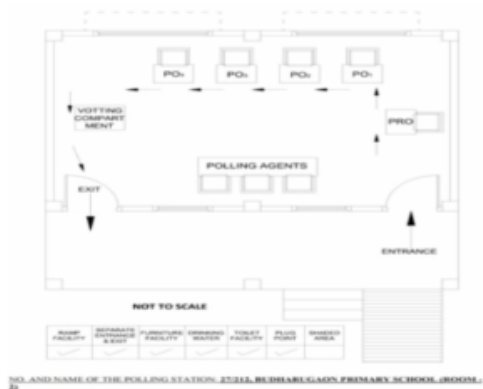

নির্বাচক নিবন্ধন আধিকারিকের স্বাক্ষর

Nazri Naksha

Google Map View

Polling Station Building Front View

Polling Station Front View

Cad View

Key MAP View

| | | | | | |
|---|--------------------------|--|--------------------------|---|--------------------------|
| 1 নাম : মহঃ আসকরুল পিতার নাম : মহঃ কাফিলুদ্দিন বাড়ির নং : নং 0103 বয়স : 23 লিঙ্গ : পুরুষ | NTL2204253 ফটো উপলব্ধ | 2 নাম : মহঃ রাজ্জাক পিতার নাম : মহঃ কাফিলুদ্দিন বাড়ির নং : নং 0104 বয়স : 23 লিঙ্গ : পুরুষ | NTL2204295 ফটো উপলব্ধ | 3 নাম : মহঃ সালাহুদ্দিন পিতার নাম : মহঃ কাফিলুদ্দিন বাড়ির নং : নং 0104 বয়স : 23 লিঙ্গ : পুরুষ | NTL2204345 ফটো উপলব্ধ |
| 4 নাম : সাহাবুজ্জামান স্বামীর নাম : মহঃ সোয়েব আলম বাড়ির নং : নং 0105 বয়স : 23 লিঙ্গ : মহিলা | NTL2203792 ফটো উপলব্ধ | 5 নাম : মহঃ ফেরাউজ্জামান পিতার নাম : মহঃ নুরুল হক বাড়ির নং : ডাউনহাউস বয়স : 23 লিঙ্গ : পুরুষ | NTL2348951 ফটো উপলব্ধ | 6 নাম : রুপসানা খাতুন স্বামীর নাম : মহঃ নুরুল হক বাড়ির নং : n0106 বয়স : 40 লিঙ্গ : মহিলা | NTL1680529 ফটো উপলব্ধ |
| 7 নাম : মহঃ ইরফান আলি পিতার নাম : মহঃ তেয়াব আলি বাড়ির নং : n0155 বয়স : 30 লিঙ্গ : পুরুষ | NTL1800804 ফটো উপলব্ধ | 8 নাম : মহঃ নুরুল হক পিতার নাম : ইউনুস বাড়ির নং : n0106 বয়স : 23 লিঙ্গ : পুরুষ | NTL1564863 ফটো উপলব্ধ | 9 নাম : মহঃ তেয়াব আলি পিতার নাম : মহঃ জেনুদ্দিন বাড়ির নং : n0105 বয়স : 23 লিঙ্গ : পুরুষ | NTL1564822 ফটো উপলব্ধ |
| 10 নাম : মহঃ আবু হাদ্দা পিতার নাম : মহঃ জয়নাল আবেদিন বাড়ির নং : নং 0103 বয়স : 23 লিঙ্গ : পুরুষ | NTL2204436 ফটো উপলব্ধ | 11 নাম : মহঃ জুমলুল পিতার নাম : মহঃ ইসলামুদ্দিন বাড়ির নং : নং 0106 বয়স : 23 লিঙ্গ : পুরুষ | NTL2203990 ফটো উপলব্ধ | 12 নাম : মহঃ মসিম আকতার পিতার নাম : মহঃ হামিদ বাড়ির নং : নং 0097 বয়স : 27 লিঙ্গ : পুরুষ | NTL2205672 ফটো উপলব্ধ |
| 13 নাম : সেক মরুস আলম পিতার নাম : সেক মহমুদ্দিন বাড়ির নং : নং 0098 বয়স : 26 লিঙ্গ : পুরুষ | NTL2204212 ফটো উপলব্ধ | 14 নাম : অভিষেক আলম পিতার নাম : মহঃ সাকির আলম বাড়ির নং : নং 075 বয়স : 24 লিঙ্গ : পুরুষ | NTL2205086 ফটো উপলব্ধ | 15 নাম : মহঃ সরিফ আলম পিতার নাম : মহঃ জাহিরুদ্দিন বাড়ির নং : নং 130 বয়স : 27 লিঙ্গ : পুরুষ | NTL2203933 ফটো উপলব্ধ |
| 16 নাম : মোহাম্মদ রুহুল আলম মায়ের নাম : নজমা খাতুন বাড়ির নং : নং 0010 বয়স : 23 লিঙ্গ : পুরুষ | NTL2203156 ফটো উপলব্ধ | 17 নাম : মহঃ সাগর আলম পিতার নাম : মহঃ মৃত্যুজ বাড়ির নং : নং 0109 বয়স : 29 লিঙ্গ : পুরুষ | NTL2205862 ফটো উপলব্ধ | 18 নাম : মহঃ সাহাদত হুসেন পিতার নাম : মহঃ হুসেন বাড়ির নং : নং 065 বয়স : 24 লিঙ্গ : পুরুষ | NTL2204634 ফটো উপলব্ধ |
| 19 নাম : মহঃ সইয়াদ আলি পিতার নাম : মহঃ হুসেন বাড়ির নং : নং 065 বয়স : 27 লিঙ্গ : পুরুষ | NTL2204568 ফটো উপলব্ধ | 20 নাম : মহঃ মজহার ইসলাম পিতার নাম : মহঃ হামিজুল বাড়ির নং : নং 023 বয়স : 23 লিঙ্গ : পুরুষ | NTL2205045 ফটো উপলব্ধ | 21 নাম : আকলিমা খাতুন স্বামীর নাম : মহঃ সেহিদ বাড়ির নং : নং 134 বয়স : 27 লিঙ্গ : মহিলা | NTL2204493 ফটো উপলব্ধ |
| 22 নাম : তেইয়ারা খাতুন পিতার নাম : মহঃ মমতাজ হুসেন বাড়ির নং : নং 025 বয়স : 26 লিঙ্গ : মহিলা | NTL2206019 ফটো উপলব্ধ | 23 নাম : মহঃ হুজুত পিতার নাম : মহঃ ইসরাইল বাড়ির নং : নং 023 বয়স : 23 লিঙ্গ : পুরুষ | NTL2204758 ফটো উপলব্ধ | 24 নাম : সানজারুল খাতুন স্বামীর নাম : মহঃ আসফুল হক বাড়ির নং : নং 0104 বয়স : 23 লিঙ্গ : মহিলা | TQF1276138 ফটো উপলব্ধ |
| 25 নাম : অসমিনা খাতুন পিতার নাম : মহঃ সইরো বাড়ির নং : নং 0103 বয়স : 23 লিঙ্গ : মহিলা | NTL2203826 ফটো উপলব্ধ | 26 নাম : রুবিয়া খাতুন পিতার নাম : মহঃ তামিজুদ্দিন বাড়ির নং : নং 0103 বয়স : 23 লিঙ্গ : মহিলা | NTL2203453 ফটো উপলব্ধ | 27 নাম : মহাযবি খাতুন পিতার নাম : মোহাম্মদ বদিউজ্জামা বাড়ির নং : নং 0024 বয়স : 26 লিঙ্গ : মহিলা | NTL2203289 ফটো উপলব্ধ |
| 28 নাম : হামিদা খাতুন স্বামীর নাম : মহঃ সিদ্দিক আলম বাড়ির নং : নং 0089 বয়স : 22 লিঙ্গ : মহিলা | NTL2204907 ফটো উপলব্ধ | 29 নাম : রোসনোরা খাতুন মায়ের নাম : মহঃ জাহিদুর রহমান বাড়ির নং : নং 134 বয়স : 27 লিঙ্গ : মহিলা | NTL2204188 ফটো উপলব্ধ | 30 নাম : সাজেতা খাতুন পিতার নাম : মহঃ হাফিজ বাড়ির নং : নং 0104 বয়স : 23 লিঙ্গ : মহিলা | NTL2204048 ফটো উপলব্ধ |