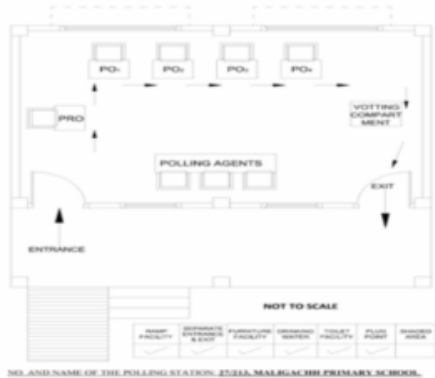

নির্বাচক নিবন্ধন আধিকারিকের স্বাক্ষর

Nazri Naksha

Google Map View

Polling Station Building Front View

Polling Station Front View

Cad View

Key MAP View

1 নাম : সুমিলা সিংহ পিতার নাম: সিংহা হেমচন্দ্র বাড়ির নং : 64 বয়স : 23 লিঙ্গ : মহিলা	NTL2413219 ফটো উপলব্ধ	2 নাম : ওলদোনা খানম পিতার নাম: মহঃ আফাক বাড়ির নং : n0043 বয়স : 23 লিঙ্গ : মহিলা	NTL1317494 ফটো উপলব্ধ	3 নাম : সাদেকুল ইসলাম পিতার নাম: মহঃ আবুল হুসেন বাড়ির নং : n0285 বয়স : 28 লিঙ্গ : পুরুষ	NTL1834738 ফটো উপলব্ধ
4 নাম : মোহাম্মদ অকিল আকতার পিতার নাম: মোহাম্মদ জেমীল বাড়ির নং : এন0274 বয়স : 26 লিঙ্গ : পুরুষ	NTL2027183 ফটো উপলব্ধ	5 নাম : মহঃ মোহঃ পিতার নাম: কাসিমুদ্দিন বাড়ির নং : n0049 বয়স : 30 লিঙ্গ : পুরুষ	NTL1438514 ফটো উপলব্ধ	6 নাম : মহঃ একরুল পিতার নাম: এঃ আনসারী বাড়ির নং : n0041 বয়স : 30 লিঙ্গ : পুরুষ	NTL1147909 ফটো উপলব্ধ
7 নাম : প্রিন্সীলা মাহাতো পিতার নাম: আনন্দ মাহাতো বাড়ির নং : এন0254 বয়স : 25 লিঙ্গ : মহিলা	NTL2026425 ফটো উপলব্ধ	8 নাম : মহঃ সাদেকুল পিতার নাম: মহঃ জাহেদ বাড়ির নং : এন0091 বয়স : 27 লিঙ্গ : পুরুষ	NTL1958719 ফটো উপলব্ধ	9 নাম : মোহাম্মদ ইব্রাহীম পিতার নাম: মহঃ ফারুক বাড়ির নং : n0047 বয়স : 30 লিঙ্গ : পুরুষ	NTL1317536 ফটো উপলব্ধ
10 নাম : মহাজেন্না স্বামীর নাম: ফারিয়াদ বাড়ির নং : নং158 বয়স : 32 লিঙ্গ : মহিলা	XFV1016799 ফটো উপলব্ধ	11 নাম : জুবেল তামাং পিতার নাম: চন্দন তামাং বাড়ির নং : এন0239 বয়স : 28 লিঙ্গ : পুরুষ	NTL2026557 ফটো উপলব্ধ	12 নাম : অজয় সিংহ পিতার নাম: কাশি নাথ সিংহ বাড়ির নং : এন0262 বয়স : 28 লিঙ্গ : পুরুষ	NTL2026516 ফটো উপলব্ধ
13 নাম : মর্জিনা খাতুন স্বামীর নাম: জাহেদ আলম বাড়ির নং : n0031 বয়স : 45 লিঙ্গ : মহিলা	BQT2178499 ফটো উপলব্ধ	14 নাম : রাজিয়া খাতুন স্বামীর নাম: মহঃ সজল বাড়ির নং : n0046 বয়স : 36 লিঙ্গ : মহিলা	NTL1317528 ফটো উপলব্ধ	15 নাম : মহঃ জাহিদ পিতার নাম: ধলা বাড়ির নং : n0031 বয়স : 54 লিঙ্গ : পুরুষ	WB/04/026/489801 ফটো উপলব্ধ
16 নাম : সনজিতা খাতুন স্বামীর নাম: মহঃ বাগানু বাড়ির নং : n0042 বয়স : 37 লিঙ্গ : মহিলা	NTL1231968 ফটো উপলব্ধ	17 নাম : কায়েমা খাতুন পিতার নাম: মোহাম্মদ সুলেমান বাড়ির নং : এন0231 বয়স : 28 লিঙ্গ : মহিলা	NTL2026433 ফটো উপলব্ধ	18 নাম : রিজভানা বেগম পিতার নাম: মোহাম্মদ ইলিয়াস বাড়ির নং : এন0152 বয়স : 23 লিঙ্গ : মহিলা	NTL2026474 ফটো উপলব্ধ
19 নাম : মামনি খাতুন পিতার নাম: মহঃ জাহেদ বাড়ির নং : n0031 বয়স : 30 লিঙ্গ : মহিলা	NTL1722867 ফটো উপলব্ধ	20 নাম : মহঃ জুবিলু পিতার নাম: মহঃ সেলিম বাড়ির নং : n0044 বয়স : 30 লিঙ্গ : পুরুষ	NTL1317502 ফটো উপলব্ধ	21 নাম : মহম্মদ আজমল হক পিতার নাম: মহম্মদ আয়ুব বাড়ির নং : নং122 বয়স : 24 লিঙ্গ : পুরুষ	NTL2206944 ফটো উপলব্ধ
22 নাম : মহঃ আব্দুল পিতার নাম: মহঃ আবুল হুসেন বাড়ির নং : নং122 বয়স : 30 লিঙ্গ : পুরুষ	NTL2207843 ফটো উপলব্ধ	23 নাম : জয়নাল হুসেদীন পিতার নাম: নূর আলম বাড়ির নং : নং156 বয়স : 23 লিঙ্গ : মহিলা	NTL2208908 ফটো উপলব্ধ	24 নাম : নেজেরা খাতুন পিতার নাম: মহঃ নূর আলম বাড়ির নং : নং156 বয়স : 23 লিঙ্গ : মহিলা	NTL2208775 ফটো উপলব্ধ
25 নাম : সাহেরুদ্দিন পিতার নাম: তমিজউদ্দিন বাড়ির নং : n0034 বয়স : 43 লিঙ্গ : পুরুষ	BQT2891612 ফটো উপলব্ধ	26 নাম : আনসারী পিতার নাম: মোহাম্মদ মনওয়ার আলি বাড়ির নং : নং102 বয়স : 30 লিঙ্গ : পুরুষ	NTL2207082 ফটো উপলব্ধ	27 নাম : রুজ্বী খাতুন স্বামীর নাম: আনসার আলী আলি বাড়ির নং : 102 বয়স : 27 লিঙ্গ : মহিলা	TQF2257723 ফটো উপলব্ধ
28 নাম : রোমিনা খাতুন পিতার নাম: মহঃ কাশিরুদ্দিন বাড়ির নং : n0033 বয়স : 42 লিঙ্গ : মহিলা	NTL0804443 ফটো উপলব্ধ	29 নাম : সাহিদা খাতুন স্বামীর নাম: মোহাম্মদ মৌশা বাড়ির নং : n0034 বয়স : 45 লিঙ্গ : মহিলা	BQT2180024 ফটো উপলব্ধ	30 নাম : রমনী গোস্বামী পিতার নাম: ক্ষিরোদ গোস্বামী বাড়ির নং : n0005 বয়স : 62 লিঙ্গ : পুরুষ	WB/04/026/489008 ফটো উপলব্ধ