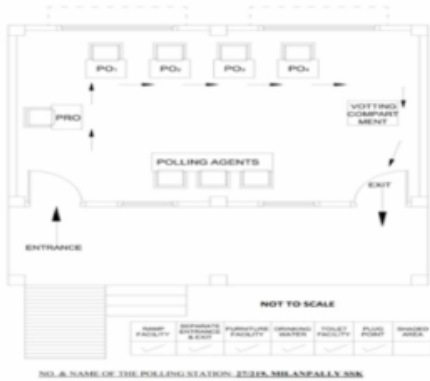

নির্বাচক নিবন্ধন আধিকারিকের স্বাক্ষর

Nazri Naksha

Google Map View

Polling Station Building Front View

Polling Station Front View

Cad View

Key MAP View

1 নাম : সরিতা দেবী সা স্বামীর নাম: রামানন্দ সা বাড়ির নং : n0010 বয়স : 36 লিঙ্গ : মহিলা	NTL1805084 ফটো উপলব্ধ	2 নাম : সাপিয়া বেগম পিতার নাম: মোহাম্মদ রহিম বাড়ির নং : এন0010 বয়স : 23 লিঙ্গ : মহিলা	NTL2322659 ফটো উপলব্ধ	3 নাম : রবিনা খাতুন স্বামীর নাম: মহঃ ইসলাম বাড়ির নং : এন0010 বয়স : 30 লিঙ্গ : মহিলা	NTL1563410 ফটো উপলব্ধ
4 নাম : মংলী খাতুন স্বামীর নাম: মোঃ সেধু বাড়ির নং : n0010 বয়স : 66 লিঙ্গ : মহিলা	NTL2066850 ফটো উপলব্ধ	5 নাম : মালা বর্মন অন্যান্য: ধনেশ্বর বর্মন বাড়ির নং : 76879 বয়স : 51 লিঙ্গ : মহিলা	NTL2339299 ফটো উপলব্ধ	6 নাম : রিনা সিংহ স্বামীর নাম: মনোজ সিংহ বাড়ির নং : এন0010 বয়স : 37 লিঙ্গ : মহিলা	NTL2283141 ফটো উপলব্ধ
7 নাম : গৌতম ঘোষ পিতার নাম: ননী গোপাল ঘোষ বাড়ির নং : নং 010 বয়স : 56 লিঙ্গ : পুরুষ	NTL2217859 ফটো উপলব্ধ	8 নাম : মহঃ ইসলাম পিতার নাম: মহঃ সেধু বাড়ির নং : n0010 বয়স : 41 লিঙ্গ : পুরুষ	BQT3295854 ফটো উপলব্ধ	9 নাম : সমিত ঘোষ পিতার নাম: নুপেন্দ্রনাথ ঘোষ বাড়ির নং : n0010 বয়স : 33 লিঙ্গ : পুরুষ	NTL1805217 ফটো উপলব্ধ
10 নাম : মহঃ সিরাজুল পিতার নাম: মহঃ হাফিজ বাড়ির নং : এন0010 বয়স : 36 লিঙ্গ : পুরুষ	NTL1565498 ফটো উপলব্ধ	11 নাম : মহম্মদ রহিম পিতার নাম: মহঃ তোসরুদ্দিন বাড়ির নং : n0010 বয়স : 66 লিঙ্গ : পুরুষ	BQT3295847 ফটো উপলব্ধ	12 নাম : রহিমা খাতুন স্বামীর নাম: তোসরুদ্দিন বাড়ির নং : n0068 বয়স : 66 লিঙ্গ : মহিলা	WB/04/026/471303 ফটো উপলব্ধ
13 নাম : বিজলী ঘোষ স্বামীর নাম: গৌতম ঘোষ বাড়ির নং : n0010 বয়স : 47 লিঙ্গ : মহিলা	NTL1904663 ফটো উপলব্ধ	14 নাম : রাজীব কর্মকার পিতার নাম: রনজীৎ কর্মকার বাড়ির নং : n0415 বয়স : 37 লিঙ্গ : পুরুষ	KSL4782389 ফটো উপলব্ধ	15 নাম : মালতী দেবী পিতার নাম: জয়রাম বিন্দ বাড়ির নং : n0214 বয়স : 69 লিঙ্গ : মহিলা	NTL1319177 ফটো উপলব্ধ
16 নাম : সাহিদা খাতুন স্বামীর নাম: সাহিদুল আলী বাড়ির নং : n0010 বয়স : 43 লিঙ্গ : মহিলা	NTL1683671 ফটো উপলব্ধ	17 নাম : সুনম ঘোষ পিতার নাম: নুপেন্দ্রনাথ ঘোষ বাড়ির নং : n0010 বয়স : 40 লিঙ্গ : পুরুষ	NTL1805225 ফটো উপলব্ধ	18 নাম : নাজমা খাতুন স্বামীর নাম: মহঃ রহিম বাড়ির নং : n0010 বয়স : 63 লিঙ্গ : মহিলা	WB/04/026/471299 ফটো উপলব্ধ
Q 19 নাম : উত্তম বর্মন পিতার নাম: বাসুদেব বর্মন বাড়ির নং : বয়স : 29 লিঙ্গ : পুরুষ	NTL1805290 ফটো উপলব্ধ	20 নাম : অরবিন্দ সাহা পিতার নাম: ভগীরথ সাহা বাড়ির নং : n0010 বয়স : 56 লিঙ্গ : পুরুষ	NTL1805266 ফটো উপলব্ধ	21 নাম : আলমতি দেবী পিতার নাম: জয়রাম দেবী বাড়ির নং : n0010 বয়স : 36 লিঙ্গ : মহিলা	NTL1805241 ফটো উপলব্ধ
22 নাম : আশা খাতুন পিতার নাম: মোহাম্মদ সংচু বাড়ির নং : এন0010 বয়স : 41 লিঙ্গ : মহিলা	NTL2412575 ফটো উপলব্ধ	Q 23 নাম : মামনী বর্মন পিতার নাম: বাসুদেব বর্মন বাড়ির নং : বয়স : 28 লিঙ্গ : মহিলা	NTL1805282 ফটো উপলব্ধ	24 নাম : তাহিবা খাতুন পিতার নাম: রহিম মহঃ বাড়ির নং : n0010 বয়স : 28 লিঙ্গ : মহিলা	NTL1805233 ফটো উপলব্ধ
25 নাম : ববি ঘোষ পিতার নাম: গৌতম ঘোষ বাড়ির নং : n0010 বয়স : 26 লিঙ্গ : মহিলা	NTL1936012 ফটো উপলব্ধ	26 নাম : মধুসূদন সাহা পিতার নাম: শান্ত সাহা বাড়ির নং : n0010 বয়স : 51 লিঙ্গ : পুরুষ	WB/06/036/174463 ফটো উপলব্ধ	27 নাম : সোমা অধিকারী পিতার নাম: রামু অধিকারী বাড়ির নং : n0330 বয়স : 29 লিঙ্গ : মহিলা	NTL1683606 ফটো উপলব্ধ
28 নাম : প্রদীপ অধিকারী পিতার নাম: রামু অধিকারী বাড়ির নং : n0330 বয়স : 26 লিঙ্গ : পুরুষ	NTL1936020 ফটো উপলব্ধ	29 নাম : মিতালী কুন্ডু পিতার নাম: মহাদেব কুন্ডু বাড়ির নং : n0060 বয়স : 36 লিঙ্গ : মহিলা	NTL1150713 ফটো উপলব্ধ	30 নাম : মুনমুন কুন্ডু পিতার নাম: মহাদেব কুন্ডু বাড়ির নং : n0060 বয়স : 40 লিঙ্গ : মহিলা	BQT3525805 ফটো উপলব্ধ