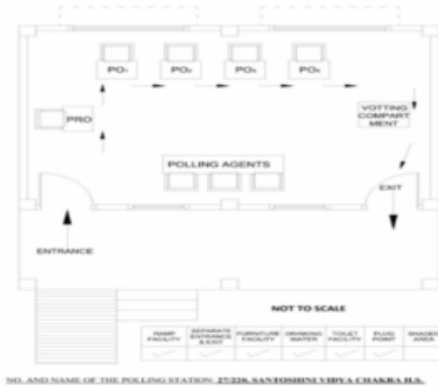

নির্বাচক নিবন্ধন আধিকারিকের স্বাক্ষর

Nazri Naksha

Google Map View

Polling Station Building Front View

Polling Station Front View

Cad View

Key MAP View

বিধানসভা নির্বাচনকেন্দ্রের নং, নাম : 27-ফাঁসিদেশওয়া  
ভাগ নং, নাম : 1-রবীন্দ্রপল্লী (উত্তর)