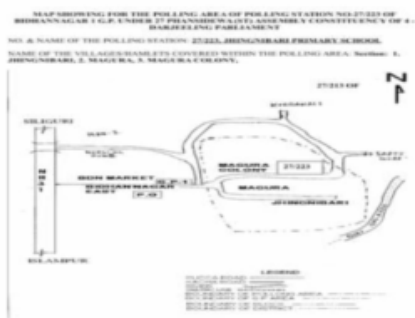

Nazri Naksha