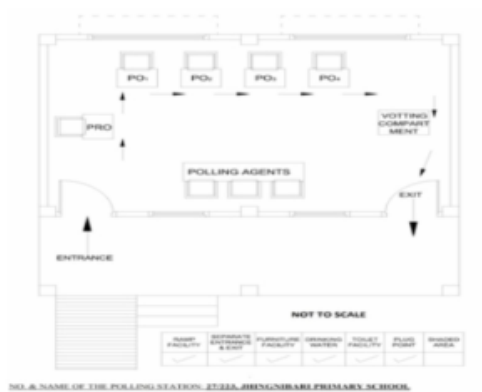

নির্বাচক নিবন্ধন আধিকারিকের স্বাক্ষর

Nazri Naksha

Google Map View

Polling Station Building Front View

Polling Station Front View

Cad View

Key MAP View

1 নাম : মনোজ্ঞা খাতুন পিতার নাম : মহঃ হেফি জামদানী বাড়ির নং : এন0062 বয়স : 23 লিঙ্গ : মহিলা	NTL2471688 ফটো উপলব্ধ	2 নাম : সেইদা বেগম স্বামীর নাম : আবুলহসেন বাড়ির নং : n0064 বয়স : 69 লিঙ্গ : মহিলা	NTL2110039 ফটো উপলব্ধ	3 নাম : নেসিমা খাতুন পিতার নাম : মহঃ সাহাদত হুসেন বাড়ির নং : নং 02 বয়স : 24 লিঙ্গ : মহিলা	NTL2219996 ফটো উপলব্ধ
4 নাম : আলতাব হুসেন পিতার নাম : মহঃ তাইজুল বাড়ির নং : এন0051 বয়স : 22 লিঙ্গ : পুরুষ	NTL2404564 ফটো উপলব্ধ	5 নাম : আরসাদ আলি পিতার নাম : শেখ জমরুল হক বাড়ির নং : n0041 বয়স : 31 লিঙ্গ : পুরুষ	NTL1443563 ফটো উপলব্ধ	6 নাম : মহঃ মুকতার পিতার নাম : জামাল বাড়ির নং : n0080 বয়স : 52 লিঙ্গ : পুরুষ	BQT1761501 ফটো উপলব্ধ
7 নাম : মহঃ সেফি উল পিতার নাম : মহঃ জামিরুদ্দিন বাড়ির নং : n0019 বয়স : 49 লিঙ্গ : পুরুষ	NTL2096550 ফটো উপলব্ধ	8 নাম : নইমা বেগম পিতার নাম : মহঃ মাক জ উদ্দিন বাড়ির নং : এন0090 বয়স : 40 লিঙ্গ : মহিলা	NTL2121168 ফটো উপলব্ধ	9 নাম : গুলাম নবি আজাদ পিতার নাম : মোহাম্মদ সেইনুদ্দিন বাড়ির নং : এন0025 বয়স : 22 লিঙ্গ : পুরুষ	NTL2417616 ফটো উপলব্ধ
10 নাম : মোহাম্মদ রাজু পিতার নাম : মোহাম্মদ মুখতার আলম বাড়ির নং : এন0096 বয়স : 27 লিঙ্গ : পুরুষ	NTL2121028 ফটো উপলব্ধ	11 নাম : মোহাম্মদ আবুলহসেন পিতার নাম : মোহাম্মদ ভেদা বাড়ির নং : এন0084 বয়স : 37 লিঙ্গ : পুরুষ	NTL2110021 ফটো উপলব্ধ	12 নাম : মোহাম্মদ আবুল পিতার নাম : মোহাম্মদ ইলিয়াস বাড়ির নং : এন0086 বয়স : 32 লিঙ্গ : পুরুষ	NTL2120509 ফটো উপলব্ধ
13 নাম : সামসুন্নেহার স্বামীর নাম : লায়দ রেয়াসদ হুসেন বাড়ির নং : এন0086 বয়স : 33 লিঙ্গ : মহিলা	XFV0895136 ফটো উপলব্ধ	14 নাম : মোহাম্মদ মুকতার পিতার নাম : মোহাম্মদ বশিরুদ্দিন বাড়ির নং : এন0086 বয়স : 33 লিঙ্গ : পুরুষ	NTL2401453 ফটো উপলব্ধ	15 নাম : নজরুল ইসলাম পিতার নাম : মোহাম্মদ মহাম্মুদদীন বাড়ির নং : n0030 বয়স : 47 লিঙ্গ : পুরুষ	BQT1761766 ফটো উপলব্ধ
16 নাম : নেসিমা খাতুন স্বামীর নাম : মোহাম্মদ সেপিরুদ্দিন বাড়ির নং : এন0079 বয়স : 25 লিঙ্গ : মহিলা	NTL2122125 ফটো উপলব্ধ	17 নাম : মোহাম্মদ কালাম মহঃ পিতার নাম : মোহাম্মদ তেলখুয়া মহঃ বাড়ির নং : n0079 বয়স : 34 লিঙ্গ : পুরুষ	NTL1685270 ফটো উপলব্ধ	18 নাম : মহঃ আবুল কালাম পিতার নাম : মহঃ রহমান বাড়ির নং : n0090 বয়স : 61 লিঙ্গ : পুরুষ	NTL2420263 ফটো উপলব্ধ
19 নাম : মোহঃ মুস্তেকিন পিতার নাম : মোহঃ আমিরুদ্দিন বাড়ির নং : এন0057 বয়স : 24 লিঙ্গ : পুরুষ	NTL2473510 ফটো উপলব্ধ	20 নাম : রহেলা খাতুন স্বামীর নাম : মোহাম্মদ আজমত বাড়ির নং : এন0064 বয়স : 35 লিঙ্গ : মহিলা	NTL2418077 ফটো উপলব্ধ	21 নাম : বেগম জেইগুল স্বামীর নাম : মহঃ জামিরুদ্দিন বাড়ির নং : n0079 বয়স : 53 লিঙ্গ : মহিলা	NTL2435840 ফটো উপলব্ধ
22 নাম : মোহাম্মদ হানিফ পিতার নাম : মোহাম্মদ ভেদা বাড়ির নং : n0040 বয়স : 57 লিঙ্গ : পুরুষ	NTL2109650 ফটো উপলব্ধ	23 নাম : তবাসসুম খাতুন স্বামীর নাম : মহ সাহানুর বাড়ির নং : n0010 বয়স : 35 লিঙ্গ : মহিলা	NTL1319847 ফটো উপলব্ধ	24 নাম : রোশন আলি পিতার নাম : মহঃ নর আলম বাড়ির নং : n0067 বয়স : 28 লিঙ্গ : পুরুষ	NTL1806629 ফটো উপলব্ধ
25 নাম : সেইদা বেগম স্বামীর নাম : মহঃ আবুল কালাম বাড়ির নং : n0090 বয়স : 55 লিঙ্গ : মহিলা	NTL2083947 ফটো উপলব্ধ	26 নাম : নুরেশা বেগম স্বামীর নাম : মহঃ আমিরুদ্দিন বাড়ির নং : n0057 বয়স : 56 লিঙ্গ : মহিলা	NTL2189280 ফটো উপলব্ধ	27 নাম : মহঃ ভাদু পিতার নাম : মহঃ নেংরা বাড়ির নং : n0076 বয়স : 56 লিঙ্গ : পুরুষ	NTL2189215 ফটো উপলব্ধ
28 নাম : মহঃ আসলাম পিতার নাম : তেলখুয়া বাড়ির নং : n0079 বয়স : 31 লিঙ্গ : পুরুষ	NTL1685312 ফটো উপলব্ধ	29 নাম : আনসারুল হুসেন পিতার নাম : মহঃ ভাদু বাড়ির নং : n0080 বয়স : 23 লিঙ্গ : পুরুষ	NTL1806637 ফটো উপলব্ধ	30 নাম : সাহেলা খাতুন স্বামীর নাম : মহঃ সাবিদ বাড়ির নং : n0062 বয়স : 23 লিঙ্গ : মহিলা	NTL1443316 ফটো উপলব্ধ