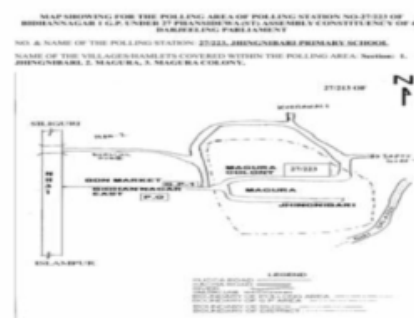

Key MAP View