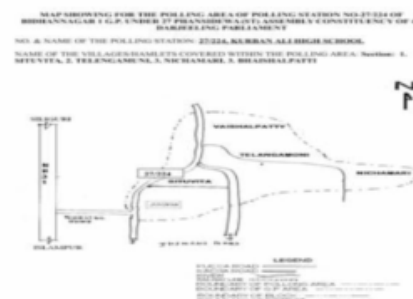

নির্বাচক নিবন্ধন আধিকারিকের স্বাক্ষর

Nazri Naksha

Google Map View

Polling Station Building Front View

Polling Station Front View

Cad View

Key MAP View

1 নাম : প্রিয়া একা মায়ের নাম : শীথীনা একা বাড়ির নং : নং 174 বয়স : 34 লিঙ্গ : মহিলা	NTL2282911 ফটো উপলব্ধ	2 নাম : নন্দ লাল একা মায়ের নাম : সিলবিনা একা বাড়ির নং : নং 135 বয়স : 36 লিঙ্গ : পুরুষ	NTL2282879 ফটো উপলব্ধ	3 নাম : মুন্না কুমার পিতার নাম : মংফু কুমার বাড়ির নং : n0002 বয়স : 31 লিঙ্গ : পুরুষ	NTL1444108 ফটো উপলব্ধ
4 নাম : অক্ষয় দত্ত পিতার নাম : নিলেন্দু দত্ত বাড়ির নং : 312 বয়স : 59 লিঙ্গ : পুরুষ	BQT1762152 ফটো উপলব্ধ	Q 5 নাম : সুমিত্রা দাস (নিয়োগী) স্বামীর নাম : রুপক দাস বাড়ির নং : বয়স : 48 লিঙ্গ : মহিলা	NTL1006725 ফটো উপলব্ধ	6 নাম : রুপক দাস পিতার নাম : হিরালাল দাস বাড়ির নং : n0005 বয়স : 59 লিঙ্গ : পুরুষ	WB/04/026/453005 ফটো উপলব্ধ
7 নাম : জয়া দাস স্বামীর নাম : রাজু দাস বাড়ির নং : n0005 বয়স : 48 লিঙ্গ : মহিলা	BQT3300241 ফটো উপলব্ধ	8 নাম : রাজু দাস পিতার নাম : হিরালাল দাস বাড়ির নং : n0005 বয়স : 61 লিঙ্গ : পুরুষ	WB/04/026/453416 ফটো উপলব্ধ	Q 9 নাম : রনজিত দাস পিতার নাম : মোহিত লাল দাস বাড়ির নং : বয়স : 27 লিঙ্গ : পুরুষ	NTL1926203 ফটো উপলব্ধ
10 নাম : সঞ্জিব দেব পিতার নাম : শুসান্ত দেব বাড়ির নং : n0007 বয়স : 48 লিঙ্গ : পুরুষ	BQT2179265 ফটো উপলব্ধ	11 নাম : সোমেন দেব পিতার নাম : শুসান্ত দেব বাড়ির নং : n0007 বয়স : 44 লিঙ্গ : পুরুষ	BQT3300258 ফটো উপলব্ধ	12 নাম : সোমা দেব (নন্দী) স্বামীর নাম : বিশ্বজিত নন্দী বাড়ির নং : n0006 বয়স : 49 লিঙ্গ : মহিলা	BQT2179273 ফটো উপলব্ধ
13 নাম : নীলোয় নন্দী পিতার নাম : নির্মল কুমার নন্দী বাড়ির নং : n0006 বয়স : 30 লিঙ্গ : পুরুষ	NTL1685478 ফটো উপলব্ধ	14 নাম : অর্পনা নন্দী (পোদ্দার) স্বামীর নাম : বিপ্লব নন্দী বাড়ির নং : n0006 বয়স : 39 লিঙ্গ : মহিলা	NTL0847939 ফটো উপলব্ধ	15 নাম : সুজাতা নন্দী চৌধুরী স্বামীর নাম : নিরঞ্জন নন্দী চৌধুরী বাড়ির নং : n0006 বয়স : 69 লিঙ্গ : মহিলা	WB/04/026/453028 ফটো উপলব্ধ
16 নাম : পাঞ্চালী নন্দী চৌধুরী পিতার নাম : নিরঞ্জন নন্দী চৌধুরী বাড়ির নং : n0006 বয়স : 40 লিঙ্গ : মহিলা	BQT3300274 ফটো উপলব্ধ	17 নাম : নিরঞ্জন নন্দী চৌধুরী পিতার নাম : নিরোদ চন্দ্র নন্দী চৌধুরী বাড়ির নং : n0006 বয়স : 78 লিঙ্গ : পুরুষ	WB/04/026/453027 ফটো উপলব্ধ	18 নাম : সৌরভ নন্দী চৌধুরী পিতার নাম : নিরঞ্জন নন্দী চৌধুরী বাড়ির নং : n0006 বয়স : 35 লিঙ্গ : পুরুষ	NTL1152685 ফটো উপলব্ধ
19 নাম : বিশ্বজিৎ নন্দী পিতার নাম : বীরেন্দ্র নন্দী বাড়ির নং : n0006 বয়স : 52 লিঙ্গ : পুরুষ	WB/04/026/453418 ফটো উপলব্ধ	20 নাম : নির্মল কুমার নন্দী পিতার নাম : নিরোদ চন্দ্র নন্দী বাড়ির নং : n0006 বয়স : 60 লিঙ্গ : পুরুষ	WB/04/026/453029 ফটো উপলব্ধ	21 নাম : আজিত দেবনাথ মায়ের নাম : পারুল দেবনাথ বাড়ির নং : n0006 বয়স : 36 লিঙ্গ : পুরুষ	NTL1152693 ফটো উপলব্ধ
22 নাম : পারুল দেবনাথ স্বামীর নাম : মনোজ দেবনাথ বাড়ির নং : n0006 বয়স : 77 লিঙ্গ : মহিলা	WB/04/026/453021 ফটো উপলব্ধ	23 নাম : সবিতা নন্দী স্বামীর নাম : নির্মল নন্দী বাড়ির নং : n0006 বয়স : 54 লিঙ্গ : মহিলা	NTL2112837 ফটো উপলব্ধ	24 নাম : হেলেন নন্দী স্বামীর নাম : বীরেন্দ্র নন্দী বাড়ির নং : n0006 বয়স : 54 লিঙ্গ : মহিলা	WB/04/026/453023 ফটো উপলব্ধ
25 নাম : বিপ্লব নন্দী পিতার নাম : বীরেন্দ্র নন্দী বাড়ির নং : n0006 বয়স : 48 লিঙ্গ : পুরুষ	BQT0046110 ফটো উপলব্ধ	26 নাম : মনোজিৎ পাহান পিতার নাম : পতি পাহান বাড়ির নং : n0009 বয়স : 29 লিঙ্গ : পুরুষ	NTL1807155 ফটো উপলব্ধ	27 নাম : নয়ন্তী পাহান মায়ের নাম : সুরজমোনি পাহান বাড়ির নং : n0017 বয়স : 34 লিঙ্গ : মহিলা	NTL1807098 ফটো উপলব্ধ
28 নাম : কৃষ্ণ পাহান পিতার নাম : রুহিদাস পাহান বাড়ির নং : n0092 বয়স : 37 লিঙ্গ : মহিলা	NTL0848168 ফটো উপলব্ধ	29 নাম : সঙ্গীতা পাহান পিতার নাম : রুহিদাস পাহান বাড়ির নং : এন0092 বয়স : 33 লিঙ্গ : মহিলা	NTL2401693 ফটো উপলব্ধ	30 নাম : নানি পাহান মায়ের নাম : খেবালি পাহান বাড়ির নং : এন00121 বয়স : 24 লিঙ্গ : মহিলা	NTL2266948 ফটো উপলব্ধ