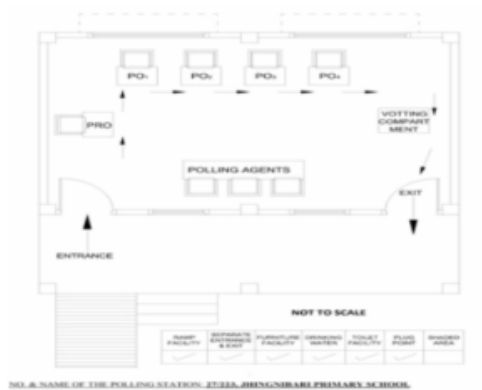

নির্বাচক নিবন্ধন আধিকারিকের স্বাক্ষর

Nazri Naksha

Google Map View

Polling Station Building Front View

Polling Station Front View

Cad View

Key MAP View

1 নাম : প্রিয়া একা মায়ের নাম : শীথীনা একা বাড়ির নং : নং 174 বয়স : 34 লিঙ্গ : মহিলা	NTL2282911 ফটো উপলব্ধ	2 নাম : নন্দ লাল একা মায়ের নাম : সিলবিনা একা বাড়ির নং : নং 135 বয়স : 36 লিঙ্গ : পুরুষ	NTL2282879 ফটো উপলব্ধ	3 নাম : মুন্না কুমার পিতার নাম : মংফু কুমার বাড়ির নং : n0002 বয়স : 31 লিঙ্গ : পুরুষ	NTL1444108 ফটো উপলব্ধ
4 নাম : অক্ষয় দত্ত পিতার নাম : নিলেন্দু দত্ত বাড়ির নং : 312 বয়স : 59 লিঙ্গ : পুরুষ	BQT1762152 ফটো উপলব্ধ	Q 5 নাম : সুমিত্রা দাস (নিয়োগী) স্বামীর নাম : রুপক দাস বাড়ির নং : বয়স : 48 লিঙ্গ : মহিলা	NTL1006725 ফটো উপলব্ধ	6 নাম : রুপক দাস পিতার নাম : হিরালাল দাস বাড়ির নং : n0005 বয়স : 59 লিঙ্গ : পুরুষ	WB/04/026/453005 ফটো উপলব্ধ
7 নাম : জয়া দাস স্বামীর নাম : রাজু দাস বাড়ির নং : n0005 বয়স : 48 লিঙ্গ : মহিলা	BQT3300241 ফটো উপলব্ধ	8 নাম : রাজু দাস পিতার নাম : হিরালাল দাস বাড়ির নং : n0005 বয়স : 61 লিঙ্গ : পুরুষ	WB/04/026/453416 ফটো উপলব্ধ	Q 9 নাম : রনজিত দাস পিতার নাম : মোহিত লাল দাস বাড়ির নং : বয়স : 27 লিঙ্গ : পুরুষ	NTL1926203 ফটো উপলব্ধ
10 নাম : সঞ্জিব দেব পিতার নাম : শুসান্ত দেব বাড়ির নং : n0007 বয়স : 48 লিঙ্গ : পুরুষ	BQT2179265 ফটো উপলব্ধ	11 নাম : সোমেন দেব পিতার নাম : শুসান্ত দেব বাড়ির নং : n0007 বয়স : 44 লিঙ্গ : পুরুষ	BQT3300258 ফটো উপলব্ধ	12 নাম : সোমা দেব (নন্দী) স্বামীর নাম : বিশ্বজিত নন্দী বাড়ির নং : n0006 বয়স : 49 লিঙ্গ : মহিলা	BQT2179273 ফটো উপলব্ধ
13 নাম : নীলোয় নন্দী পিতার নাম : নির্মল কুমার নন্দী বাড়ির নং : n0006 বয়স : 30 লিঙ্গ : পুরুষ	NTL1685478 ফটো উপলব্ধ	14 নাম : অর্পনা নন্দী (পোদ্দার) স্বামীর নাম : বিপ্লব নন্দী বাড়ির নং : n0006 বয়স : 39 লিঙ্গ : মহিলা	NTL0847939 ফটো উপলব্ধ	15 নাম : সুজাতা নন্দী চৌধুরী স্বামীর নাম : নিরঞ্জন নন্দী চৌধুরী বাড়ির নং : n0006 বয়স : 69 লিঙ্গ : মহিলা	WB/04/026/453028 ফটো উপলব্ধ
16 নাম : পাঞ্চালী নন্দী চৌধুরী পিতার নাম : নিরঞ্জন নন্দী চৌধুরী বাড়ির নং : n0006 বয়স : 40 লিঙ্গ : মহিলা	BQT3300274 ফটো উপলব্ধ	17 নাম : নিরঞ্জন নন্দী চৌধুরী পিতার নাম : নিরোদ চন্দ্র নন্দী চৌধুরী বাড়ির নং : n0006 বয়স : 78 লিঙ্গ : পুরুষ	WB/04/026/453027 ফটো উপলব্ধ	18 নাম : সৌরভ নন্দী চৌধুরী পিতার নাম : নিরঞ্জন নন্দী চৌধুরী বাড়ির নং : n0006 বয়স : 35 লিঙ্গ : পুরুষ	NTL1152685 ফটো উপলব্ধ
19 নাম : বিশ্বজিৎ নন্দী পিতার নাম : বীরেন্দ্র নন্দী বাড়ির নং : n0006 বয়স : 52 লিঙ্গ : পুরুষ	WB/04/026/453418 ফটো উপলব্ধ	20 নাম : নির্মল কুমার নন্দী পিতার নাম : নিরোদ চন্দ্র নন্দী বাড়ির নং : n0006 বয়স : 60 লিঙ্গ : পুরুষ	WB/04/026/453029 ফটো উপলব্ধ	21 নাম : আজিত দেবনাথ মায়ের নাম : পারুল দেবনাথ বাড়ির নং : n0006 বয়স : 36 লিঙ্গ : পুরুষ	NTL1152693 ফটো উপলব্ধ
22 নাম : পারুল দেবনাথ স্বামীর নাম : মনোজ দেবনাথ বাড়ির নং : n0006 বয়স : 77 লিঙ্গ : মহিলা	WB/04/026/453021 ফটো উপলব্ধ	23 নাম : সবিতা নন্দী স্বামীর নাম : নির্মল নন্দী বাড়ির নং : n0006 বয়স : 54 লিঙ্গ : মহিলা	NTL2112837 ফটো উপলব্ধ	24 নাম : হেলেন নন্দী স্বামীর নাম : বীরেন্দ্র নন্দী বাড়ির নং : n0006 বয়স : 54 লিঙ্গ : মহিলা	WB/04/026/453023 ফটো উপলব্ধ
25 নাম : বিপ্লব নন্দী পিতার নাম : বীরেন্দ্র নন্দী বাড়ির নং : n0006 বয়স : 48 লিঙ্গ : পুরুষ	BQT0046110 ফটো উপলব্ধ	26 নাম : মনোজিৎ পাহান পিতার নাম : পতি পাহান বাড়ির নং : n0009 বয়স : 29 লিঙ্গ : পুরুষ	NTL1807155 ফটো উপলব্ধ	27 নাম : নয়ন্তী পাহান মায়ের নাম : সুরজমোনি পাহান বাড়ির নং : n0017 বয়স : 34 লিঙ্গ : মহিলা	NTL1807098 ফটো উপলব্ধ
28 নাম : কৃষ্ণ পাহান পিতার নাম : রুহিদাস পাহান বাড়ির নং : n0092 বয়স : 37 লিঙ্গ : মহিলা	NTL0848168 ফটো উপলব্ধ	29 নাম : সঙ্গীতা পাহান পিতার নাম : রুহিদাস পাহান বাড়ির নং : এন0092 বয়স : 33 লিঙ্গ : মহিলা	NTL2401693 ফটো উপলব্ধ	30 নাম : নানি পাহান মায়ের নাম : খেবালি পাহান বাড়ির নং : এন00121 বয়স : 24 লিঙ্গ : মহিলা	NTL2266948 ফটো উপলব্ধ