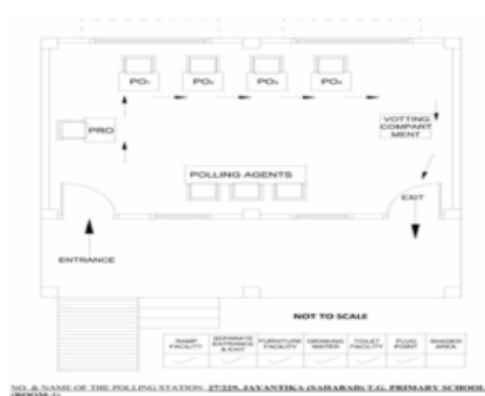

নির্বাচক নিবন্ধন আধিকারিকের স্বাক্ষর

Nazri Naksha

Google Map View

Polling Station Building Front View

Polling Station Front View

Cad View

Key MAP View

1	NTL2269629	নাম : বন্দনা টিগ্লা পিতার নাম: লেট রেমেজিউস টিগ্লা বাড়ির নং : জয়েংটিকা টা ই বয়স : 23 লিঙ্গ : মহিলা	ফটো উপলব্ধ	2	BQT2901205	নাম : অমরদীপ তিগ্লা পিতার নাম: ফ্রান্সিস তিগ্লা বাড়ির নং : n0004 বয়স : 44 লিঙ্গ : পুরুষ	ফটো উপলব্ধ	3	WB/04/026/522905	নাম : সুসিকা কুজুর স্বামীর নাম: রেমেজিউস কুজুর বাড়ির নং : n0004 বয়স : 50 লিঙ্গ : মহিলা	ফটো উপলব্ধ
4	NTL1235993	নাম : প্রীতি টিগ্লা (খালখো) স্বামীর নাম: অমরদীপ টিগ্লা বাড়ির নং : n0004 বয়স : 34 লিঙ্গ : মহিলা	ফটো উপলব্ধ	5	NTL2581643	নাম : প্রদীপ টিগ্লা পিতার নাম: ফ্রান্সিস টিগ্লা বাড়ির নং : n0004 বয়স : 55 লিঙ্গ : পুরুষ	ফটো উপলব্ধ	6	WB/04/026/522361	নাম : ভিগগা কলমদীনা স্বামীর নাম: ফ্রান্সিস বাড়ির নং : n0004 বয়স : 86 লিঙ্গ : মহিলা	ফটো উপলব্ধ
7	NTL1592922	নাম : পঙ্কাজ টিগ্লা পিতার নাম: রেমেজিউস টিগ্লা বাড়ির নং : n0004 বয়স : 30 লিঙ্গ : পুরুষ	ফটো উপলব্ধ	8	NTL1445790	নাম : রোমা টিগ্লা পিতার নাম: রেমেজিউস টিগ্লা বাড়ির নং : n0004 বয়স : 31 লিঙ্গ : মহিলা	ফটো উপলব্ধ	9	NTL1907641	নাম : নানসি লাকড়া পিতার নাম: ফিলমন লাকড়া বাড়ির নং : n0280 বয়স : 29 লিঙ্গ : মহিলা	ফটো উপলব্ধ
10	NTL2419018	নাম : বিকী সরকার পিতার নাম: লাতিয়ে দিলীপ সরকার বাড়ির নং : 07 বয়স : 22 লিঙ্গ : পুরুষ	ফটো উপলব্ধ	11	NTL2013605	নাম : পিতার নাম: দেনউইস কেরকেটা বাড়ির নং : এ0253 বয়স : 28 লিঙ্গ : পুরুষ	ফটো উপলব্ধ	12	BQT3528239	নাম : সালি ভেঙ্গরা পিতার নাম: সোমা ভেঙ্গরা বাড়ির নং : n0265 বয়স : 36 লিঙ্গ : মহিলা	ফটো উপলব্ধ
13	NTL0865881	নাম : বিষ্ণু খেরয়ার পিতার নাম: লালসায় খেরয়ার বাড়ির নং : n0265 বয়স : 39 লিঙ্গ : পুরুষ	ফটো উপলব্ধ	14	NTL1574532	নাম : নাশিল একা পিতার নাম: এসতিফান একা বাড়ির নং : n0029 বয়স : 31 লিঙ্গ : পুরুষ	ফটো উপলব্ধ	15	WB/04/026/522026	নাম : ইস্তিফান একা পিতার নাম: রাম একা বাড়ির নং : n0029 বয়স : 57 লিঙ্গ : পুরুষ	ফটো উপলব্ধ
16	BQT3537487	নাম : মার্টিন কুজুর একা পিতার নাম: লজরুস কুজুর বাড়ির নং : n0302 বয়স : 39 লিঙ্গ : মহিলা	ফটো উপলব্ধ	17	WB/04/026/522013	নাম : বেনেদীক একা মায়ের নাম: শিবরী একা বাড়ির নং : n0085 বয়স : 53 লিঙ্গ : পুরুষ	ফটো উপলব্ধ	18	WB/04/026/522757	নাম : ফিলমিনা একা স্বামীর নাম: তারসিউস একা বাড়ির নং : n0172 বয়স : 65 লিঙ্গ : মহিলা	ফটো উপলব্ধ
19	WB/04/026/522049	নাম : মাইকেল একা পিতার নাম: এলিয়াস একা বাড়ির নং : n0052 বয়স : 66 লিঙ্গ : মহিলা	ফটো উপলব্ধ	20	NTL1574151	নাম : অলিভা একা পিতার নাম: জাভেনিউস একা বাড়ির নং : n0197 বয়স : 30 লিঙ্গ : মহিলা	ফটো উপলব্ধ	21	WB/04/026/522002	নাম : সুশীলা একা স্বামীর নাম: জীবনস একা বাড়ির নং : n0197 বয়স : 63 লিঙ্গ : মহিলা	ফটো উপলব্ধ
22	BQT3854684	নাম : প্রমোদ একা পিতার নাম: তারসিউস একা বাড়ির নং : n0172 বয়স : 37 লিঙ্গ : পুরুষ	ফটো উপলব্ধ	23	NTL2462463	নাম : পূর্ণিমা একা মায়ের নাম: ববিতা একা বাড়ির নং : গোদাম লাইন বয়স : 37 লিঙ্গ : মহিলা	ফটো উপলব্ধ	24	NTL1574201	নাম : জসফিনা একা স্বামীর নাম: ফিরু একা বাড়ির নং : n0030 বয়স : 45 লিঙ্গ : মহিলা	ফটো উপলব্ধ
25	NTL1687599	নাম : অনজিলা একা পিতার নাম: রমেন একা বাড়ির নং : n0016 বয়স : 29 লিঙ্গ : পুরুষ	ফটো উপলব্ধ	26	NTL1907476	নাম : রাশমি যাইন একা পিতার নাম: বেনেদীক একা বাড়ির নং : n0085 বয়স : 27 লিঙ্গ : মহিলা	ফটো উপলব্ধ	27	NTL1953553	নাম : কারিশমা একা পিতার নাম: প্রয়াত জেভিনিয়াস একা বাড়ির নং : n0197 বয়স : 27 লিঙ্গ : মহিলা	ফটো উপলব্ধ
28	BQT3305307	নাম : অজিত খাঁখাঁ পিতার নাম: সিলবিস্টার খাঁখাঁ বাড়ির নং : n0265 বয়স : 45 লিঙ্গ : পুরুষ	ফটো উপলব্ধ	29	WB/04/026/522254	নাম : অমৃতা একা স্বামীর নাম: আগাস্তাস একা বাড়ির নং : n0265 বয়স : 63 লিঙ্গ : মহিলা	ফটো উপলব্ধ	30	BQT3854825	নাম : মোবিন্তা একা পিতার নাম: আগাস্তাস একা বাড়ির নং : 76 বয়স : 40 লিঙ্গ : মহিলা	ফটো উপলব্ধ