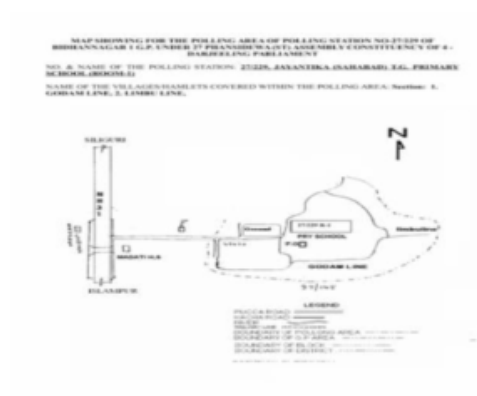

নির্বাচক নিবন্ধন আধিকারিকের স্বাক্ষর

Nazri Naksha

Google Map View

Polling Station Building Front View

Polling Station Front View

Cad View

Key MAP View

1	NTL2269629	নাম : বন্দনা টিগ্লা পিতার নাম: লেট রেমেজিউস টিগ্লা বাড়ির নং : জয়েংটিকা টা ই বয়স : 23 লিঙ্গ : মহিলা	ফটো উপলব্ধ	2	BQT2901205	নাম : অমরদীপ তিগ্লা পিতার নাম: ফ্রান্সিস তিগ্লা বাড়ির নং : n0004 বয়স : 44 লিঙ্গ : পুরুষ	ফটো উপলব্ধ	3	WB/04/026/522905	নাম : সুসিকা কুজুর স্বামীর নাম: রেমেজিউস কুজুর বাড়ির নং : n0004 বয়স : 50 লিঙ্গ : মহিলা	ফটো উপলব্ধ
4	NTL1235993	নাম : প্রীতি টিগ্লা (খালখো) স্বামীর নাম: অমরদীপ টিগ্লা বাড়ির নং : n0004 বয়স : 34 লিঙ্গ : মহিলা	ফটো উপলব্ধ	5	NTL2581643	নাম : প্রদীপ টিগ্লা পিতার নাম: ফ্রান্সিস টিগ্লা বাড়ির নং : n0004 বয়স : 55 লিঙ্গ : পুরুষ	ফটো উপলব্ধ	6	WB/04/026/522361	নাম : ভিগগা কলমদীনা স্বামীর নাম: ফ্রান্সিস বাড়ির নং : n0004 বয়স : 86 লিঙ্গ : মহিলা	ফটো উপলব্ধ
7	NTL1592922	নাম : পঙ্কাজ টিগ্লা পিতার নাম: রেমেজিউস টিগ্লা বাড়ির নং : n0004 বয়স : 30 লিঙ্গ : পুরুষ	ফটো উপলব্ধ	8	NTL1445790	নাম : রোমা টিগ্লা পিতার নাম: রেমেজিউস টিগ্লা বাড়ির নং : n0004 বয়স : 31 লিঙ্গ : মহিলা	ফটো উপলব্ধ	9	NTL1907641	নাম : নানসি লাকড়া পিতার নাম: ফিলমন লাকড়া বাড়ির নং : n0280 বয়স : 29 লিঙ্গ : মহিলা	ফটো উপলব্ধ
10	NTL2419018	নাম : বিকী সরকার পিতার নাম: লাতিয়ে দিলীপ সরকার বাড়ির নং : 07 বয়স : 22 লিঙ্গ : পুরুষ	ফটো উপলব্ধ	11	NTL2013605	নাম : পিতার নাম: দেনউইস কেরকেটা বাড়ির নং : এ0253 বয়স : 28 লিঙ্গ : পুরুষ	ফটো উপলব্ধ	12	BQT3528239	নাম : সালি ভেঙ্গরা পিতার নাম: সোমা ভেঙ্গরা বাড়ির নং : n0265 বয়স : 36 লিঙ্গ : মহিলা	ফটো উপলব্ধ
13	NTL0865881	নাম : বিষ্ণু খেরয়ার পিতার নাম: লালসায় খেরয়ার বাড়ির নং : n0265 বয়স : 39 লিঙ্গ : পুরুষ	ফটো উপলব্ধ	14	NTL1574532	নাম : নাশিল একা পিতার নাম: এসতিফান একা বাড়ির নং : n0029 বয়স : 31 লিঙ্গ : পুরুষ	ফটো উপলব্ধ	15	WB/04/026/522026	নাম : ইস্তিফান একা পিতার নাম: রাম একা বাড়ির নং : n0029 বয়স : 57 লিঙ্গ : পুরুষ	ফটো উপলব্ধ
16	BQT3537487	নাম : মার্টিন কুজুর একা পিতার নাম: লজরুস কুজুর বাড়ির নং : n0302 বয়স : 39 লিঙ্গ : মহিলা	ফটো উপলব্ধ	17	WB/04/026/522013	নাম : বেনেদীক একা মায়ের নাম: শিবরী একা বাড়ির নং : n0085 বয়স : 53 লিঙ্গ : পুরুষ	ফটো উপলব্ধ	18	WB/04/026/522757	নাম : ফিলমিনা একা স্বামীর নাম: তারসিউস একা বাড়ির নং : n0172 বয়স : 65 লিঙ্গ : মহিলা	ফটো উপলব্ধ
19	WB/04/026/522049	নাম : মাইকেল একা পিতার নাম: এলিয়াস একা বাড়ির নং : n0052 বয়স : 66 লিঙ্গ : মহিলা	ফটো উপলব্ধ	20	NTL1574151	নাম : অলিভা একা পিতার নাম: জাভেনিউস একা বাড়ির নং : n0197 বয়স : 30 লিঙ্গ : মহিলা	ফটো উপলব্ধ	21	WB/04/026/522002	নাম : সুশীলা একা স্বামীর নাম: জীবনস একা বাড়ির নং : n0197 বয়স : 63 লিঙ্গ : মহিলা	ফটো উপলব্ধ
22	BQT3854684	নাম : প্রমোদ একা পিতার নাম: তারসিউস একা বাড়ির নং : n0172 বয়স : 37 লিঙ্গ : পুরুষ	ফটো উপলব্ধ	23	NTL2462463	নাম : পূর্ণিমা একা মায়ের নাম: ববিতা একা বাড়ির নং : গোদাম লাইন বয়স : 37 লিঙ্গ : মহিলা	ফটো উপলব্ধ	24	NTL1574201	নাম : জসফিনা একা স্বামীর নাম: ফিরু একা বাড়ির নং : n0030 বয়স : 45 লিঙ্গ : মহিলা	ফটো উপলব্ধ
25	NTL1687599	নাম : অনজিলা একা পিতার নাম: রমেন একা বাড়ির নং : n0016 বয়স : 29 লিঙ্গ : পুরুষ	ফটো উপলব্ধ	26	NTL1907476	নাম : রাশমি যাইন একা পিতার নাম: বেনেদীক একা বাড়ির নং : n0085 বয়স : 27 লিঙ্গ : মহিলা	ফটো উপলব্ধ	27	NTL1953553	নাম : কারিশমা একা পিতার নাম: প্রয়াত জেভিনিয়াস একা বাড়ির নং : n0197 বয়স : 27 লিঙ্গ : মহিলা	ফটো উপলব্ধ
28	BQT3305307	নাম : অজিত খাঁখাঁ পিতার নাম: সিলবিস্টার খাঁখাঁ বাড়ির নং : n0265 বয়স : 45 লিঙ্গ : পুরুষ	ফটো উপলব্ধ	29	WB/04/026/522254	নাম : অমৃতা একা স্বামীর নাম: আগাস্তাস একা বাড়ির নং : n0265 বয়স : 63 লিঙ্গ : মহিলা	ফটো উপলব্ধ	30	BQT3854825	নাম : মোবিন্তা একা পিতার নাম: আগাস্তাস একা বাড়ির নং : 76 বয়স : 40 লিঙ্গ : মহিলা	ফটো উপলব্ধ