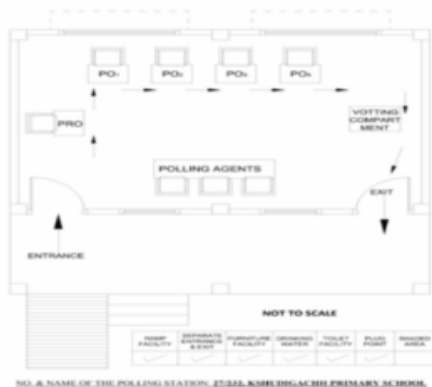

নির্বাচক নিবন্ধন আধিকারিকের স্বাক্ষর

Nazri Naksha

Google Map View

Polling Station Building Front View

Polling Station Front View

Cad View

Key MAP View

1 নাম : রেহেনা বাবু পিতার নাম : মহঃ সমিরউদ্দিন বাড়ির নং : n0015 বয়স : 23 লিঙ্গ : মহিলা	NTL1809987 ফটো উপলব্ধ	2 নাম : রহিমা বেগম পিতার নাম : মহঃ রহমান বাড়ির নং : n0031 বয়স : 28 লিঙ্গ : মহিলা	NTL1809904 ফটো উপলব্ধ	3 নাম : মহঃ সাফিকুল পিতার নাম : মহঃ গফার বাড়ির নং : n0011 বয়স : 23 লিঙ্গ : পুরুষ	NTL2165264 ফটো উপলব্ধ
4 নাম : মহঃ কসির পিতার নাম : মহঃ সব রাত্ত বাড়ির নং : nং 001 বয়স : 54 লিঙ্গ : পুরুষ	NTL2165090 ফটো উপলব্ধ	5 নাম : সাহেদা খাতুন স্বামীর নাম : মহঃ খমিচ বাড়ির নং : n0095 বয়স : 61 লিঙ্গ : মহিলা	NTL2140465 ফটো উপলব্ধ	6 নাম : মহআলাউদ্দিন পিতার নাম : তফিল হুসেন বাড়ির নং : n0082 বয়স : 56 লিঙ্গ : পুরুষ	NTL2140036 ফটো উপলব্ধ
7 নাম : মহঃ খয়রুল পিতার নাম : মহঃ সিকির বাড়ির নং : n0073 বয়স : 47 লিঙ্গ : পুরুষ	BQT3517703 ফটো উপলব্ধ	8 নাম : মেহেবুব আলম পিতার নাম : মহঃ মতিবুল রহমান বাড়ির নং : n0066 বয়স : 26 লিঙ্গ : পুরুষ	NTL1954072 ফটো উপলব্ধ	9 নাম : রুবিয়া বেগম স্বামীর নাম : মহঃ সিদ্দিক আলম বাড়ির নং : n0008 বয়স : 34 লিঙ্গ : মহিলা	NTL1809995 ফটো উপলব্ধ
10 নাম : মহঃ কবির পিতার নাম : মহঃ আব্দুল হাফিজ বাড়ির নং : n0045 বয়স : 33 লিঙ্গ : পুরুষ	NTL1156058 ফটো উপলব্ধ	11 নাম : আনাছরুল পিতার নাম : মহঃ থাকবর বাড়ির নং : 250 বয়স : 33 লিঙ্গ : পুরুষ	BQT3843885 ফটো উপলব্ধ	12 নাম : রেহেনা খাতুন পিতার নাম : মহঃ আলাউদ্দিন বাড়ির নং : n0082 বয়স : 30 লিঙ্গ : মহিলা	NTL1688969 ফটো উপলব্ধ
13 নাম : ধর্জিবল ইসলাম পিতার নাম : মহঃ খমিজুদ্দিন বাড়ির নং : n0095 বয়স : 23 লিঙ্গ : পুরুষ	NTL1446590 ফটো উপলব্ধ	14 নাম : মহঃ হামিদ মায়ের নাম : মহঃ হাসিবাঈন বাড়ির নং : n0043 বয়স : 23 লিঙ্গ : পুরুষ	BQT1880020 ফটো উপলব্ধ	15 নাম : মাফিজুদ্দিন পিতার নাম : হাফিজুদ্দিন বাড়ির নং : n0023 বয়স : 30 লিঙ্গ : পুরুষ	NTL1810043 ফটো উপলব্ধ
16 নাম : মিনজুল হক পিতার নাম : মহঃ হাসির হাফিজ বাড়ির নং : n0093 বয়স : 22 লিঙ্গ : পুরুষ	NTL2404648 ফটো উপলব্ধ	17 নাম : রুপসনা খাতুন স্বামীর নাম : মহঃ পাশীরুল বাড়ির নং : n0093 বয়স : 36 লিঙ্গ : মহিলা	NTL1575760 ফটো উপলব্ধ	18 নাম : মহঃ আলাউদ্দিন পিতার নাম : মহঃ তমিজুদ্দিন বাড়ির নং : n000 বয়স : 23 লিঙ্গ : পুরুষ	NTL2011344 ফটো উপলব্ধ
19 নাম : মহঃ মেহেবুব আলম পিতার নাম : মহঃ মহিরুল ইসলাম বাড়ির নং : এন0013 বয়স : 23 লিঙ্গ : পুরুষ	NTL2408607 ফটো উপলব্ধ	20 নাম : মহঃ রফিক মায়ের নাম : ময়রম নেছা বাড়ির নং : Chatterhat Main Bad বয়স : 23 লিঙ্গ : পুরুষ	BQT2871226 ফটো উপলব্ধ	21 নাম : ফতে খাতুন স্বামীর নাম : মহঃ মোবারক আলি বাড়ির নং : n0028 বয়স : 23 লিঙ্গ : মহিলা	NTL2118636 ফটো উপলব্ধ
22 নাম : আজবুল ইসলাম পিতার নাম : মোহাম্মদ খমিজুদ্দিন বাড়ির নং : n0095 বয়স : 29 লিঙ্গ : পুরুষ	BQT3644663 ফটো উপলব্ধ	23 নাম : মহঃ জুব্বার পিতার নাম : মহঃ সমিরউদ্দিন বাড়ির নং : n0067 বয়স : 23 লিঙ্গ : পুরুষ	NTL1321520 ফটো উপলব্ধ	24 নাম : মিরাজ আলম পিতার নাম : মহঃ খাতিবুদ্দিন বাড়ির নং : nং 0028 বয়স : 23 লিঙ্গ : পুরুষ	NTL2282564 ফটো উপলব্ধ
25 নাম : জমীরুদ্দিন মোহাম্মদ পিতার নাম : মাসিরুদ্দিন মহঃ বাড়ির নং : n0096 বয়স : 23 লিঙ্গ : পুরুষ	NTL1954197 ফটো উপলব্ধ	26 নাম : মহঃ মেহেবুব আলম পিতার নাম : মহঃ সিরাজুদ্দিন বাড়ির নং : n0345 বয়স : 27 লিঙ্গ : পুরুষ	NTL1909084 ফটো উপলব্ধ	27 নাম : মহঃ আনওয়ার হুসেন পিতার নাম : মহঃ তমিজুদ্দিন বাড়ির নং : n0095 বয়স : 23 লিঙ্গ : পুরুষ	NTL1810084 ফটো উপলব্ধ
28 নাম : লাভলি খাতুন স্বামীর নাম : মহঃ আসাবুল বাড়ির নং : এন0120 বয়স : 30 লিঙ্গ : মহিলা	NTL2410942 ফটো উপলব্ধ	29 নাম : আব্দুল করিম পিতার নাম : মহঃ হাফিজ বাড়ির নং : nং 001 বয়স : 30 লিঙ্গ : পুরুষ	NTL1809961 ফটো উপলব্ধ	30 নাম : ফরমান কালি পিতার নাম : মহঃ খমিজুদ্দিন বাড়ির নং : n0095 বয়স : 23 লিঙ্গ : পুরুষ	NTL1446558 ফটো উপলব্ধ