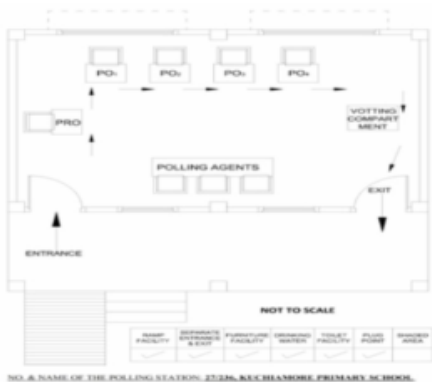

নির্বাচক নিবন্ধন আধিকারিকের স্বাক্ষর

Nazri Naksha

Google Map View

Polling Station Building Front View

Polling Station Front View

Cad View

Key MAP View

1 নাম : কেশিরমণি স্বামীর নাম : মুস্তাজ আলম বাড়ির নং : 01 বয়স : 21 লিঙ্গ : মহিলা	NTL2274512 ফটো উপলব্ধ	2 নাম : আব্দুল রিয়াজ পিতার নাম : আব্দুল রহমান বাড়ির নং : n0076 বয়স : 29 লিঙ্গ : পুরুষ	NTL1691872 ফটো উপলব্ধ	3 নাম : লাবনী খাতুন পিতার নাম : মোহাম্মদ নুরুল হক বাড়ির নং : এন/1/56 বয়স : 23 লিঙ্গ : মহিলা	NTL2456549 ফটো উপলব্ধ
4 নাম : মুস্তাজ আলম পিতার নাম : হাবিবুল মহঃ বাড়ির নং : 107 বয়স : 23 লিঙ্গ : পুরুষ	NTL2321909 ফটো উপলব্ধ	5 নাম : সরবানু খান পিতার নাম : মহঃ জামাউদ্দিন বাড়ির নং : এন/0023 বয়স : 30 লিঙ্গ : মহিলা	NTL1659036 ফটো উপলব্ধ	6 নাম : মুস্তাজ আলম পিতার নাম : ভতু মহঃ বাড়ির নং : 01 বয়স : 39 লিঙ্গ : পুরুষ	NTL1010503 ফটো উপলব্ধ
7 নাম : রসবেলা বেগম স্বামীর নাম : মুবারক আলম বাড়ির নং : নং 01 বয়স : 21 লিঙ্গ : মহিলা	NTL1697382 ফটো উপলব্ধ	8 নাম : মহঃ আব্দুল স্বামীর নাম : মহঃ ইসফ বাড়ির নং : নং 056 বয়স : 23 লিঙ্গ : পুরুষ	NTL2201531 ফটো উপলব্ধ	9 নাম : কুকিয়া বেগম স্বামীর নাম : মহঃ সেইকুল বাড়ির নং : নং 033 বয়স : 29 লিঙ্গ : মহিলা	NTL1910348 ফটো উপলব্ধ
10 নাম : মহঃ নেত্রিকা পিতার নাম : সমিরুদ্দিন বাড়ির নং : n0077 বয়স : 21 লিঙ্গ : পুরুষ	NTL2242246 ফটো উপলব্ধ	11 নাম : গুরতন খাতুন স্বামীর নাম : আব্দুল হাম্মান বাড়ির নং : n0076 বয়স : 57 লিঙ্গ : মহিলা	NTL2138741 ফটো উপলব্ধ	12 নাম : আইনা বেগম স্বামীর নাম : মহঃ দাবিদুদ্দিন বাড়ির নং : n0073 বয়স : 29 লিঙ্গ : মহিলা	NTL1811900 ফটো উপলব্ধ
13 নাম : মহঃ জহান্না পিতার নাম : ইসরাদ্দীন বাড়ির নং : n0024 বয়স : 20 লিঙ্গ : পুরুষ	NTL2235539 ফটো উপলব্ধ	14 নাম : মহঃ ইব্রাহিম আলম পিতার নাম : কাসিরুদ্দিন আহমেদ বাড়ির নং : n0010 বয়স : 23 লিঙ্গ : পুরুষ	NTL1010537 ফটো উপলব্ধ	15 নাম : বেগম নেসা স্বামীর নাম : মহঃ নেইমান বাড়ির নং : n0077 বয়স : 45 লিঙ্গ : মহিলা	NTL1010479 ফটো উপলব্ধ
16 নাম : মহঃ ইয়াকুব পিতার নাম : মহঃ রইসুদ্দিন বাড়ির নং : n0093 বয়স : 31 লিঙ্গ : পুরুষ	NTL1578988 ফটো উপলব্ধ	17 নাম : আব্দুল আজিজ পিতার নাম : মহঃ আলিমুদ্দিন বাড়ির নং : n0068 বয়স : 59 লিঙ্গ : পুরুষ	NTL2187540 ফটো উপলব্ধ	18 নাম : মহঃ সমিজুদ্দিন পিতার নাম : মহঃ ডাহালু বাড়ির নং : n0082 বয়স : 63 লিঙ্গ : পুরুষ	NTL2243467 ফটো উপলব্ধ
19 নাম : মোহাম্মদ ইদ্রিশ আলম পিতার নাম : মোহাম্মদ তিহাকু বাড়ির নং : 265 বয়স : 41 লিঙ্গ : পুরুষ	NTL2224202 ফটো উপলব্ধ	20 নাম : মেহেরুন্নেছা পিতার নাম : কাসিরুদ্দিন আহমেদ বাড়ির নং : n0010 বয়স : 23 লিঙ্গ : পুরুষ	BQT3080710 ফটো উপলব্ধ	21 নাম : মহঃ জামাল পিতার নাম : রাজা মহঃ বাড়ির নং : n0049 বয়স : 23 লিঙ্গ : মহিলা	NTL2191740 ফটো উপলব্ধ
22 নাম : পিকি নেসা পিতার নাম : মোহাম্মদ সাফাজুদদীন বাড়ির নং : 49 বয়স : 23 লিঙ্গ : মহিলা	NTL2400687 ফটো উপলব্ধ	23 নাম : রাজ্জাক মহঃ পিতার নাম : মহঃ মইনুদ্দিন বাড়ির নং : n0109 বয়স : 44 লিঙ্গ : পুরুষ	BQT3279122 ফটো উপলব্ধ	24 নাম : মীনা খাতুন পিতার নাম : রুস্তম আলি বাড়ির নং : n0211 বয়স : 29 লিঙ্গ : মহিলা	NTL1724491 ফটো উপলব্ধ
25 নাম : পশিনাখাতুন স্বামীর নাম : মহঃ জামাল বাড়ির নং : n0049 বয়স : 71 লিঙ্গ : মহিলা	NTL2187649 ফটো উপলব্ধ	26 নাম : সাবুজ্জা পরভীন স্বামীর নাম : মোহাম্মদ সাবির আলম বাড়ির নং : n0068 বয়স : 31 লিঙ্গ : মহিলা	NTL1910199 ফটো উপলব্ধ	27 নাম : সেকীলা বেগম স্বামীর নাম : মোহাম্মদ আব্দুল বাড়ির নং : 52 বয়স : 28 লিঙ্গ : মহিলা	NTL2368918 ফটো উপলব্ধ
28 নাম : মহঃ আফিফ আলম পিতার নাম : মহঃ হামিদ বাড়ির নং : নং 1 বয়স : 23 লিঙ্গ : পুরুষ	NTL2430809 ফটো উপলব্ধ	29 নাম : আজমিরা বেগম পিতার নাম : মহঃ নুরুল ইসলাম বাড়ির নং : 180 বয়স : 24 লিঙ্গ : মহিলা	NTL2321917 ফটো উপলব্ধ	30 নাম : সাহিনা খাতুন স্বামীর নাম : মহঃ বৈশাণ্ড বাড়ির নং : নং 1008 বয়স : 23 লিঙ্গ : মহিলা	NTL2431021 ফটো উপলব্ধ