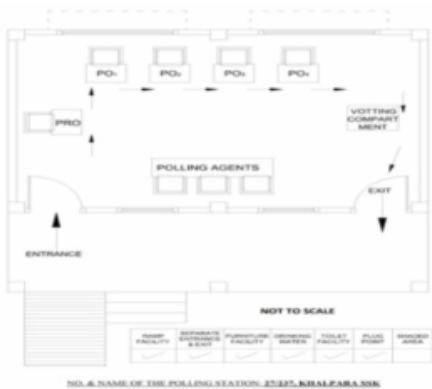

নির্বাচক নিবন্ধন আধিকারিকের স্বাক্ষর

Nazri Naksha

Google Map View

Polling Station Building Front View

Polling Station Front View

Cad View

Key MAP View

1 নাম : কলসুম খাতুন স্বামীর নাম : ফিরজান আহমেদ বাড়ির নং : 208 বয়স : 23 লিঙ্গ : মহিলা	NTL2321859 ফটো উপলব্ধ	2 নাম : সাইমা খাতুন স্বামীর নাম : মহ রাসতম বাড়ির নং : n0020 বয়স : 33 লিঙ্গ : মহিলা	NTL1812379 ফটো উপলব্ধ	3 নাম : রুকসানা খাতুন স্বামীর নাম : মহঃ সাইরুল বাড়ির নং : n0046 বয়স : 23 লিঙ্গ : মহিলা	NTL1565423 ফটো উপলব্ধ
4 নাম : নেকিম আক্তার পিতার নাম : মহঃ সাপিজুদ্দিন বাড়ির নং : নং 027 বয়স : 23 লিঙ্গ : পুরুষ	NTL2204410 ফটো উপলব্ধ	5 নাম : জামিরুল হক পিতার নাম : মহঃ কুদ্দুস বাড়ির নং : নং 084 বয়স : 20 লিঙ্গ : পুরুষ	NTL2204543 ফটো উপলব্ধ	6 নাম : মহঃ হিরুল মায়ের নাম : মহঃ জালালুদ্দিন বাড়ির নং : n0019 বয়স : 20 লিঙ্গ : পুরুষ	NTL1448588 ফটো উপলব্ধ
7 নাম : আসমা খাতুন স্বামীর নাম : মহঃ মনসুর বাড়ির নং : নং 007 বয়স : 23 লিঙ্গ : মহিলা	NTL2203370 ফটো উপলব্ধ	8 নাম : আসিমা খাতুন স্বামীর নাম : খসিরুল হক বাড়ির নং : নং 111 বয়স : 36 লিঙ্গ : মহিলা	NTL0990515 ফটো উপলব্ধ	9 নাম : মহঃ রাজেস পিতার নাম : মহঃ ইসরাইল বাড়ির নং : নং 045 বয়স : 24 লিঙ্গ : পুরুষ	NTL2203701 ফটো উপলব্ধ
10 নাম : আজহার মেহমুদ পিতার নাম : আবদুর রহিম বাড়ির নং : নং 067 বয়স : 24 লিঙ্গ : পুরুষ	NTL2203552 ফটো উপলব্ধ	11 নাম : রুপবান আলি পিতার নাম : মহঃ ইসরাইল বাড়ির নং : নং 045 বয়স : 26 লিঙ্গ : পুরুষ	NTL2203503 ফটো উপলব্ধ	12 নাম : খইরুল হক পিতার নাম : মহঃ নজরুল বাড়ির নং : নং 025 বয়স : 23 লিঙ্গ : পুরুষ	NTL1414010 ফটো উপলব্ধ
13 নাম : মহঃ কবির পিতার নাম : মহঃ তাফিজুদ্দিন বাড়ির নং : 001 বয়স : 23 লিঙ্গ : পুরুষ	NTL2204592 ফটো উপলব্ধ	14 নাম : রাজেস মুহু পিতার নাম : মাহাতাবুদ্দিন বাড়ির নং : নং 075 বয়স : 23 লিঙ্গ : পুরুষ	NTL2204501 ফটো উপলব্ধ	15 নাম : কাদেনুর নেছা স্বামীর নাম : মহঃ হাফিজ বাড়ির নং : নং 0013 বয়স : 59 লিঙ্গ : মহিলা	NTL2436327 ফটো উপলব্ধ
16 নাম : মহঃ কানিজুদ্দিন পিতার নাম : মহঃ তাফিজুদ্দিন বাড়ির নং : নং 02 বয়স : 23 লিঙ্গ : পুরুষ	NTL1158567 ফটো উপলব্ধ	17 নাম : আসিমা খাতুন স্বামীর নাম : চানবার আলি বাড়ির নং : n0023 বয়স : 35 লিঙ্গ : মহিলা	NTL1448638 ফটো উপলব্ধ	18 নাম : মহঃ সাহেবুল পিতার নাম : মহঃ আজবুদ্দিন বাড়ির নং : n0021 বয়স : 23 লিঙ্গ : পুরুষ	NTL1448604 ফটো উপলব্ধ
19 নাম : আনসারুল হক পিতার নাম : মহঃ বিপু বাড়ির নং : এন022 বয়স : 29 লিঙ্গ : মহিলা	NTL2275469 ফটো উপলব্ধ	20 নাম : মহঃ হামিদুল পিতার নাম : মহঃ আব্দুল হকেন বাড়ির নং : n0003 বয়স : 21 লিঙ্গ : পুরুষ	NTL1579150 ফটো উপলব্ধ	21 নাম : মাজেদা খাতুন স্বামীর নাম : মহঃ সালিমুদ্দিন বাড়ির নং : n0005 বয়স : 31 লিঙ্গ : মহিলা	NTL1579184 ফটো উপলব্ধ
22 নাম : মার্জিনা খাতুন পিতার নাম : মহঃ হাশিমুদ্দিন বাড়ির নং : n0013 বয়স : 23 লিঙ্গ : মহিলা	NTL1812353 ফটো উপলব্ধ	23 নাম : মহঃ জোহুর পিতার নাম : মহঃ কালিমুদ্দিন বাড়ির নং : n0017 বয়স : 23 লিঙ্গ : পুরুষ	NTL1724376 ফটো উপলব্ধ	24 নাম : সাহেবা খাতুন স্বামীর নাম : মহঃ হাফিজ বাড়ির নং : n0013 বয়স : 23 লিঙ্গ : মহিলা	NTL1448562 ফটো উপলব্ধ
25 নাম : মহঃ সাপিকুল পিতার নাম : মহঃ নাজির বাড়ির নং : n0018 বয়স : 22 লিঙ্গ : পুরুষ	NTL1158229 ফটো উপলব্ধ	26 নাম : মোহাম্মদ হোসেন পিতার নাম : মহঃ কালিমুদ্দিন বাড়ির নং : n0017 বয়স : 23 লিঙ্গ : মহিলা	NTL1692011 ফটো উপলব্ধ	27 নাম : মহঃ সাদিক হোসেন পিতার নাম : মহঃ নাসির বাড়ির নং : n0022 বয়স : 23 লিঙ্গ : পুরুষ	NTL1448612 ফটো উপলব্ধ
28 নাম : মেনকা বেগম স্বামীর নাম : মহঃ সাপিকুল বাড়ির নং : n0018 বয়স : 22 লিঙ্গ : মহিলা	NTL1158203 ফটো উপলব্ধ	29 নাম : জ্যোৎস্না খাতুন স্বামীর নাম : সাপিরুল মহঃ বাড়ির নং : এন0045 বয়স : 22 লিঙ্গ : মহিলা	NTL2450831 ফটো উপলব্ধ	30 নাম : মনজিনা খাতুন স্বামীর নাম : মহঃ তরিবুদ্দিন বাড়ির নং : n0017 বয়স : 23 লিঙ্গ : মহিলা	NTL1008671 ফটো উপলব্ধ