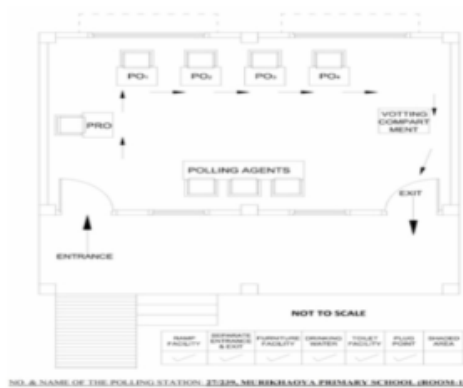

নির্বাচক নিবন্ধন আধিকারিকের স্বাক্ষর

Nazri Naksha

Google Map View

Polling Station Building Front View

Polling Station Front View

Cad View

Key MAP View

1 নাম : রাফিকুল হোসেন পিতার নাম : মোহাম্মদ কামালুদ্দিন বাড়ির নং : 126 বয়স : 22 লিঙ্গ : পুরুষ	NTL2421311 ফটো উপলব্ধ	2 নাম : সজ্জাক হুসেন পিতার নাম : মোহাম্মদ নজরুল ইসলাম বাড়ির নং : 125 বয়স : 22 লিঙ্গ : পুরুষ	NTL2421329 ফটো উপলব্ধ	3 নাম : মহঃআহমত হুসেন পিতার নাম : মহঃ ফজিল বাড়ির নং : n0054 বয়স : 26 লিঙ্গ : পুরুষ	NTL1693399 ফটো উপলব্ধ
4 নাম : সফির মহ পিতার নাম : মহঃ গরা বাড়ির নং : n0075 বয়স : 79 লিঙ্গ : পুরুষ	NTL2252906 ফটো উপলব্ধ	5 নাম : মহঃ ফারুক পিতার নাম : মোহাম্মদ বুয়ালু বাড়ির নং : n0136 বয়স : 41 লিঙ্গ : পুরুষ	BQT3647690 ফটো উপলব্ধ	6 নাম : মোহাম্মদ ফজিল পিতার নাম : মোহাম্মদ হামিদুদ্দিন বাড়ির নং : n0064 বয়স : 23 লিঙ্গ : পুরুষ	NTL2187110 ফটো উপলব্ধ
7 নাম : হামিদা খাতুন স্বামীর নাম : মোহাম্মদ জাহিদ রহমান বাড়ির নং : n0099 বয়স : 23 লিঙ্গ : মহিলা	NTL1580604 ফটো উপলব্ধ	8 নাম : রহিমা খাতুন স্বামীর নাম : মোহাম্মদ জাহিদ বাড়ির নং : n0009 বয়স : 62 লিঙ্গ : মহিলা	NTL2140564 ফটো উপলব্ধ	9 নাম : মহঃ আলম পিতার নাম : মহঃ সুলেমান বাড়ির নং : n0125 বয়স : 36 লিঙ্গ : পুরুষ	NTL1324524 ফটো উপলব্ধ
10 নাম : মহঃ সফিরুল মায়ের নাম : মহঃ নাজমুদ্দিন বাড়ির নং : n0076 বয়স : 39 লিঙ্গ : পুরুষ	NTL0903583 ফটো উপলব্ধ	11 নাম : মহঃ গফরুল পিতার নাম : আজিবর মহ বাড়ির নং : n0132 বয়স : 52 লিঙ্গ : পুরুষ	NTL2102606 ফটো উপলব্ধ	12 নাম : আনোয়ার হুসেন পিতার নাম : মহঃ গফিরুদ্দিন বাড়ির নং : nং82 বয়স : 26 লিঙ্গ : পুরুষ	NTL2208676 ফটো উপলব্ধ
13 নাম : মহঃ মসিকুল পিতার নাম : মহঃ মতি বাড়ির নং : n0169 বয়স : 40 লিঙ্গ : পুরুষ	NTL2094894 ফটো উপলব্ধ	14 নাম : তাহেজুল হক পিতার নাম : আজিবর রহমান বাড়ির নং : n0132 বয়স : 48 লিঙ্গ : পুরুষ	BQT2160794 ফটো উপলব্ধ	15 নাম : খালেদা বেগাম স্বামীর নাম : মহঃ জসির বাড়ির নং : n0201 বয়স : 34 লিঙ্গ : মহিলা	NTL1238419 ফটো উপলব্ধ
16 নাম : মহঃ লালু পিতার নাম : মহঃ একামুদ্দিন বাড়ির নং : n0027 বয়স : 50 লিঙ্গ : পুরুষ	NTL2094266 ফটো উপলব্ধ	17 নাম : রাজিব আলম পিতার নাম : মোহাম্মদ মাজি বুল রহমান বাড়ির নং : এন211 বয়স : 26 লিঙ্গ : পুরুষ	NTL2281731 ফটো উপলব্ধ	18 নাম : সরোজা খাতুন স্বামীর নাম : মহঃ আহমদ আলি বাড়ির নং : n0076 বয়স : 23 লিঙ্গ : মহিলা	NTL2404127 ফটো উপলব্ধ
19 নাম : সুপেরা খাতুন পিতার নাম : মোহাম্মদ নিজাম বাড়ির নং : 245 বয়স : 29 লিঙ্গ : মহিলা	NTL1958750 ফটো উপলব্ধ	20 নাম : মহঃ রহিমুদ্দিন পিতার নাম : পুহাতু মহ বাড়ির নং : n0162 বয়স : 63 লিঙ্গ : পুরুষ	NTL2184349 ফটো উপলব্ধ	21 নাম : জরিলা খাতুন স্বামীর নাম : নাসির মহ বাড়ির নং : n0062 বয়স : 68 লিঙ্গ : মহিলা	NTL2140101 ফটো উপলব্ধ
22 নাম : মহঃ সামানু পিতার নাম : মোহাম্মদ জামালুদ্দিন বাড়ির নং : n0081 বয়স : 29 লিঙ্গ : পুরুষ	NTL1580125 ফটো উপলব্ধ	23 নাম : গুলেসা নেশা স্বামীর নাম : মোহাম্মদ হাপিজুল বাড়ির নং : n0153 বয়স : 62 লিঙ্গ : মহিলা	NTL2182236 ফটো উপলব্ধ	24 নাম : মোহাম্মদ গোছেদুদ্দিন পিতার নাম : মহঃ ফজল বাড়ির নং : n0082 বয়স : 29 লিঙ্গ : পুরুষ	NTL2436301 ফটো উপলব্ধ
25 নাম : রুনা খাতুন স্বামীর নাম : মোহাম্মদ ফ ইজ্জল বাড়ির নং : 125 বয়স : 29 লিঙ্গ : মহিলা	NTL2281988 ফটো উপলব্ধ	26 নাম : মোহাম্মদ কুরেশ পিতার নাম : মোহাম্মদ জামাল আলি বাড়ির নং : 239 বয়স : 29 লিঙ্গ : পুরুষ	NTL2281863 ফটো উপলব্ধ	27 নাম : শাহিনা কামাল স্বামীর নাম : মহঃ ইসলাম আলি বাড়ির নং : 125 বয়স : 29 লিঙ্গ : মহিলা	NTL2459717 ফটো উপলব্ধ
28 নাম : মোহাম্মদ জমীরুল মায়ের নাম : জমিলা খাতুন বাড়ির নং : n0130 বয়স : 38 লিঙ্গ : পুরুষ	NTL1024595 ফটো উপলব্ধ	29 নাম : মুকতার আলম পিতার নাম : তাফিজুদ্দিন মহঃ বাড়ির নং : 95 বয়স : 33 লিঙ্গ : পুরুষ	NTL1694843 ফটো উপলব্ধ	30 নাম : রোসিদা বেগম পিতার নাম : মহঃ ফজল বাড়ির নং : n0155 বয়স : 29 লিঙ্গ : মহিলা	NTL1693241 ফটো উপলব্ধ